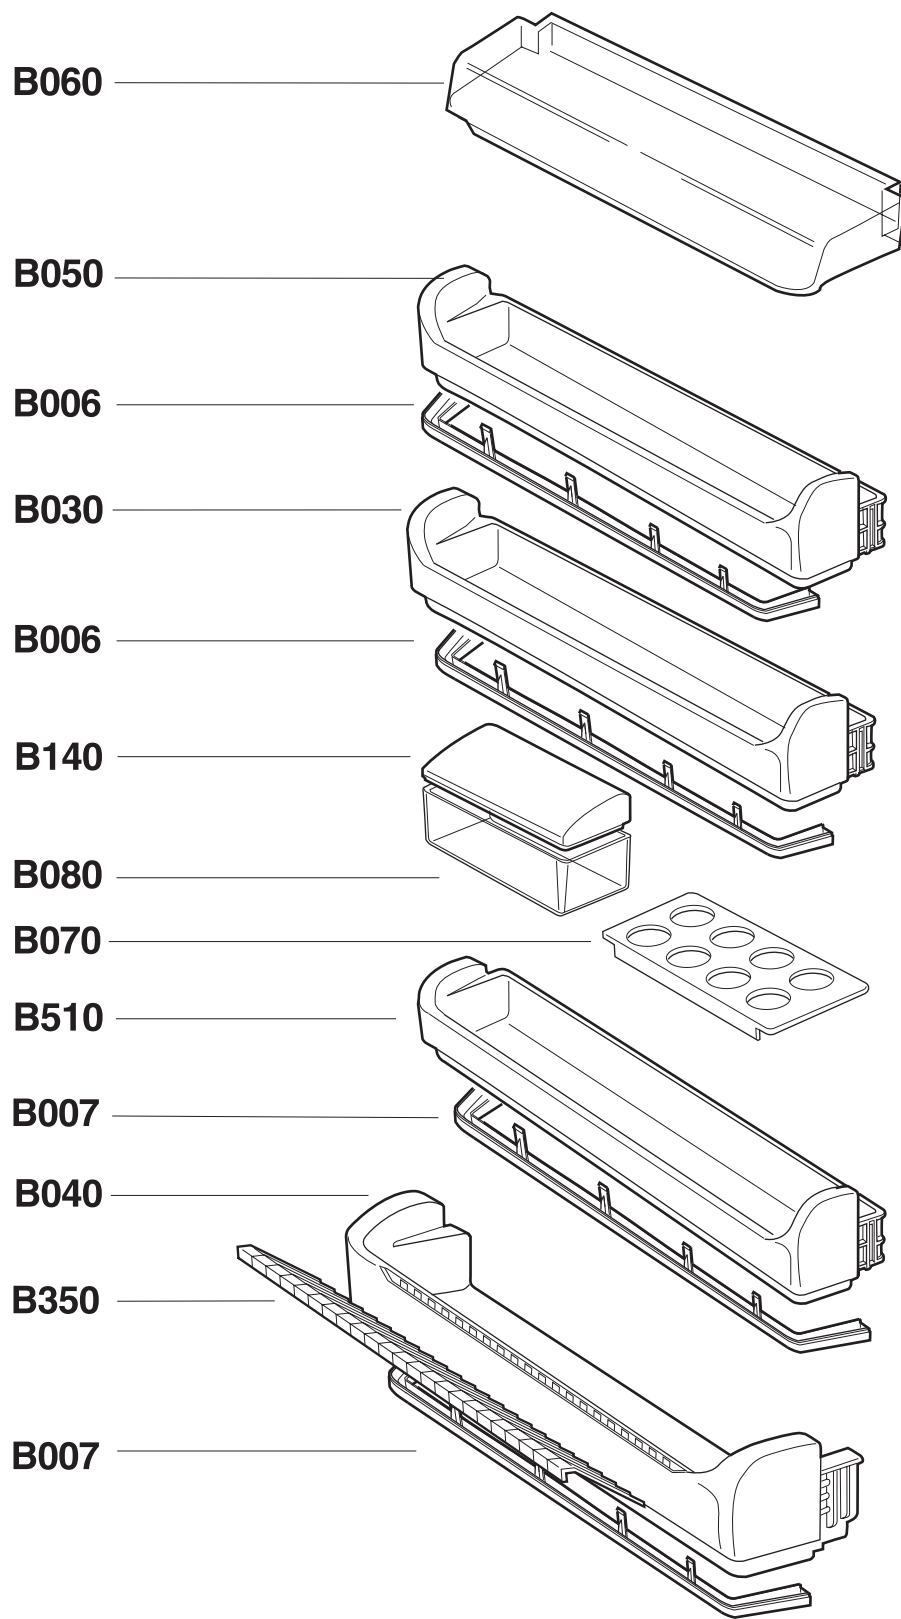

Frigoriferi

999016380

ASSIEME COMPRESSORE PER RICAMBI ZEM SERIE B _____ GL _____ OF _____
GLY _____ HLY _____ HPT _____ GVV _____ COMBO

**SCHEMA ELETTRICO GD23H GD24H GD28H IGD28H GO30BH
ML150H IML150H GF14H IGF14H GF22H IGF22H GL225H
IGL225H GO27BH (TH INTERNO)**

Antonio Merloni spa		UFFICIO TECNICO - Loc. Colle di Nocera 06025 NOCERA UMBRA (PG) - Italy Tel. 0742/8201 - Telefax 0742/820548		Derivato	0000000000
Denominazione		Disegnato	Controllato	Data	Assieme
SCHEMA ELETTRICO MONOPORTA DOPPIA PORTA COMBINATI TERM. 3 PUNTE ISOBUTANO		M. Marchi	Francolini	16-03-98	0000000000
		Scala	N° C.T.		Note
			0000		
		Codice: 460602704		Disegno: E0004000	Progetto: 0000
A termine di legge ci riserviamo la proprietà di questo con divieto di uso e riproduzione					