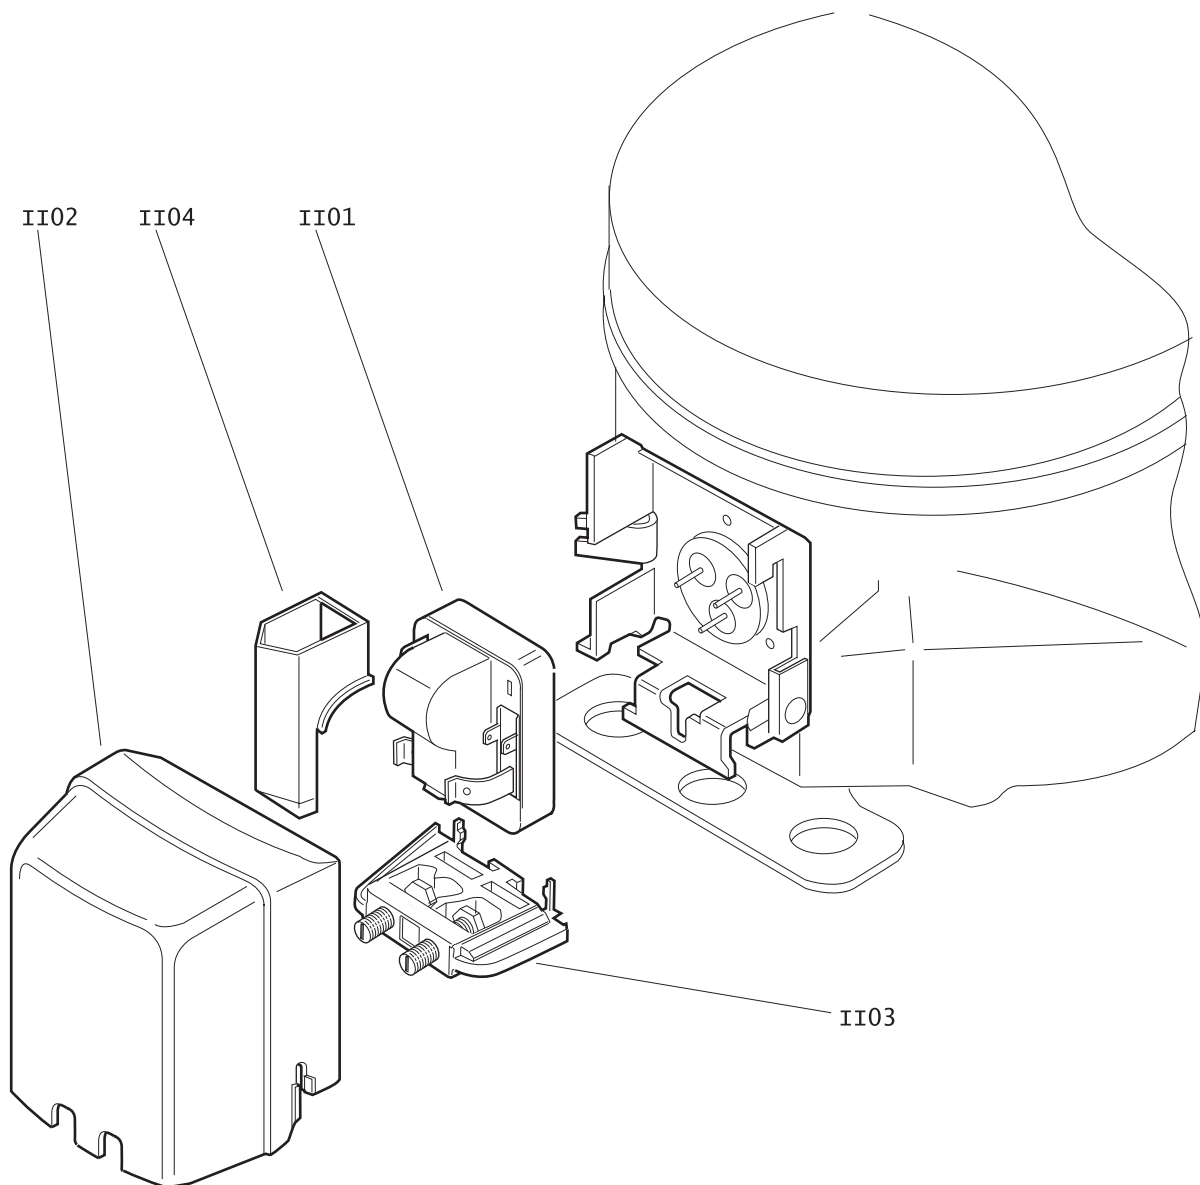

Frigoriferi

999016380

ASSIEME COMPRESSORE PER RICAMBI ZEM SERIE B _____ GL _____ OF _____
GLY _____ HLY _____ HPT _____ GVV _____ COMBO

**SCHEMA ELETTRICO GD23H GD24H GD28H IGD28H GO30BH
ML150H IML150H GF14H IGF14H GF22H IGF22H GL225H
IGL225H GO27BH (TH INTERNO)**

Antonio Merloni spa		UFFICIO TECNICO - Loc. Colle di Nocera 06025 NOCERA UMBRA (PG) - Italy Tel. 0742/8201 - Telefax 0742/820548		Derivato	0000000000
Denominazione		Disegnato	Controllato	Data	Assieme
SCHEMA ELETTRICO MONOPORTA DOPPIA PORTA COMBINATI TERM. 3 PUNTE ISOBUTANO		M. Marchi	Francolini	16-03-98	0000000000
		Scala	N° C.T.		Note
			0000		
		Codice: 460602704		Disegno: E0004000	Progetto: 0000
A termine di legge ci riserviamo la proprietà di questo con divieto di uso e riproduzione					