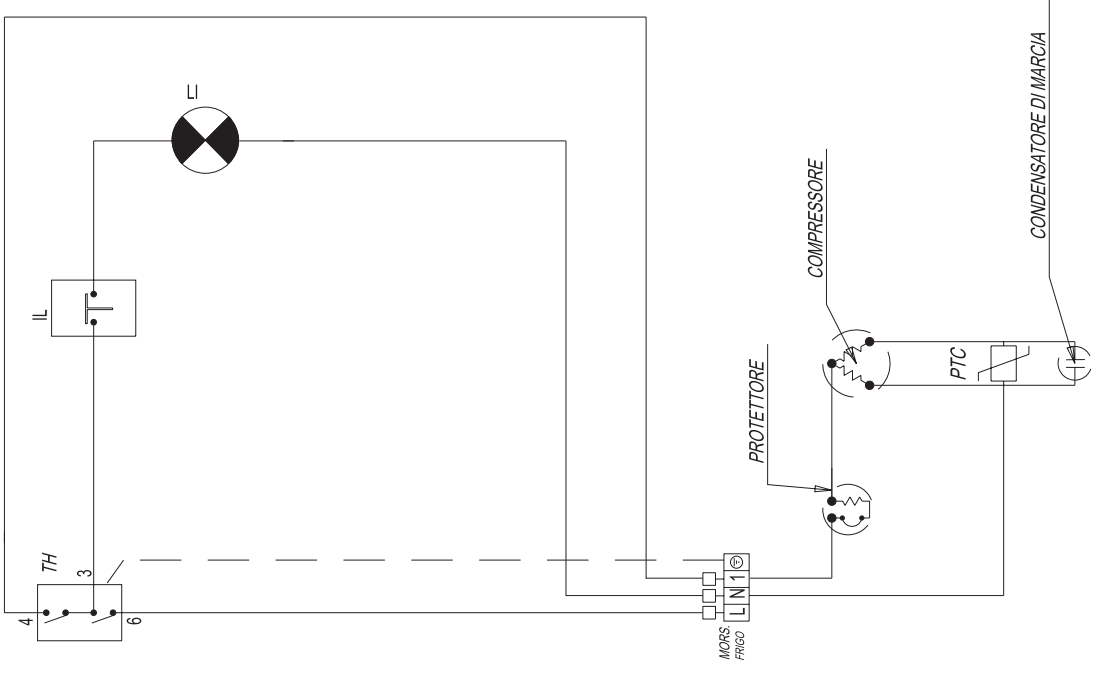

Antonio Merloni spa		UFFICIO TECNICO - Loc. Colle di Nocera 06025 NOCERA UMBRA (PG) - Italy Tel. 0742/8201 - Telefax 0742/820548		Derivato	0000000000
Denominazione		Disegnato	Controllato	Data	Assieme
SCHEMA ELETTRICO MONOPORTA DOPPIA PORTA COMBINATI TERM. 3 PUNTE ISOBUTANO		M. Marchi	Francolini	16-03-98	0000000000
		Scala	N° C.T.		Note
			0000		
		Codice: 460602704		Disegno: E0004000	Progetto: 0000
A termine di legge ci riserviamo la proprietà di questo con divieto di uso e riproduzione					