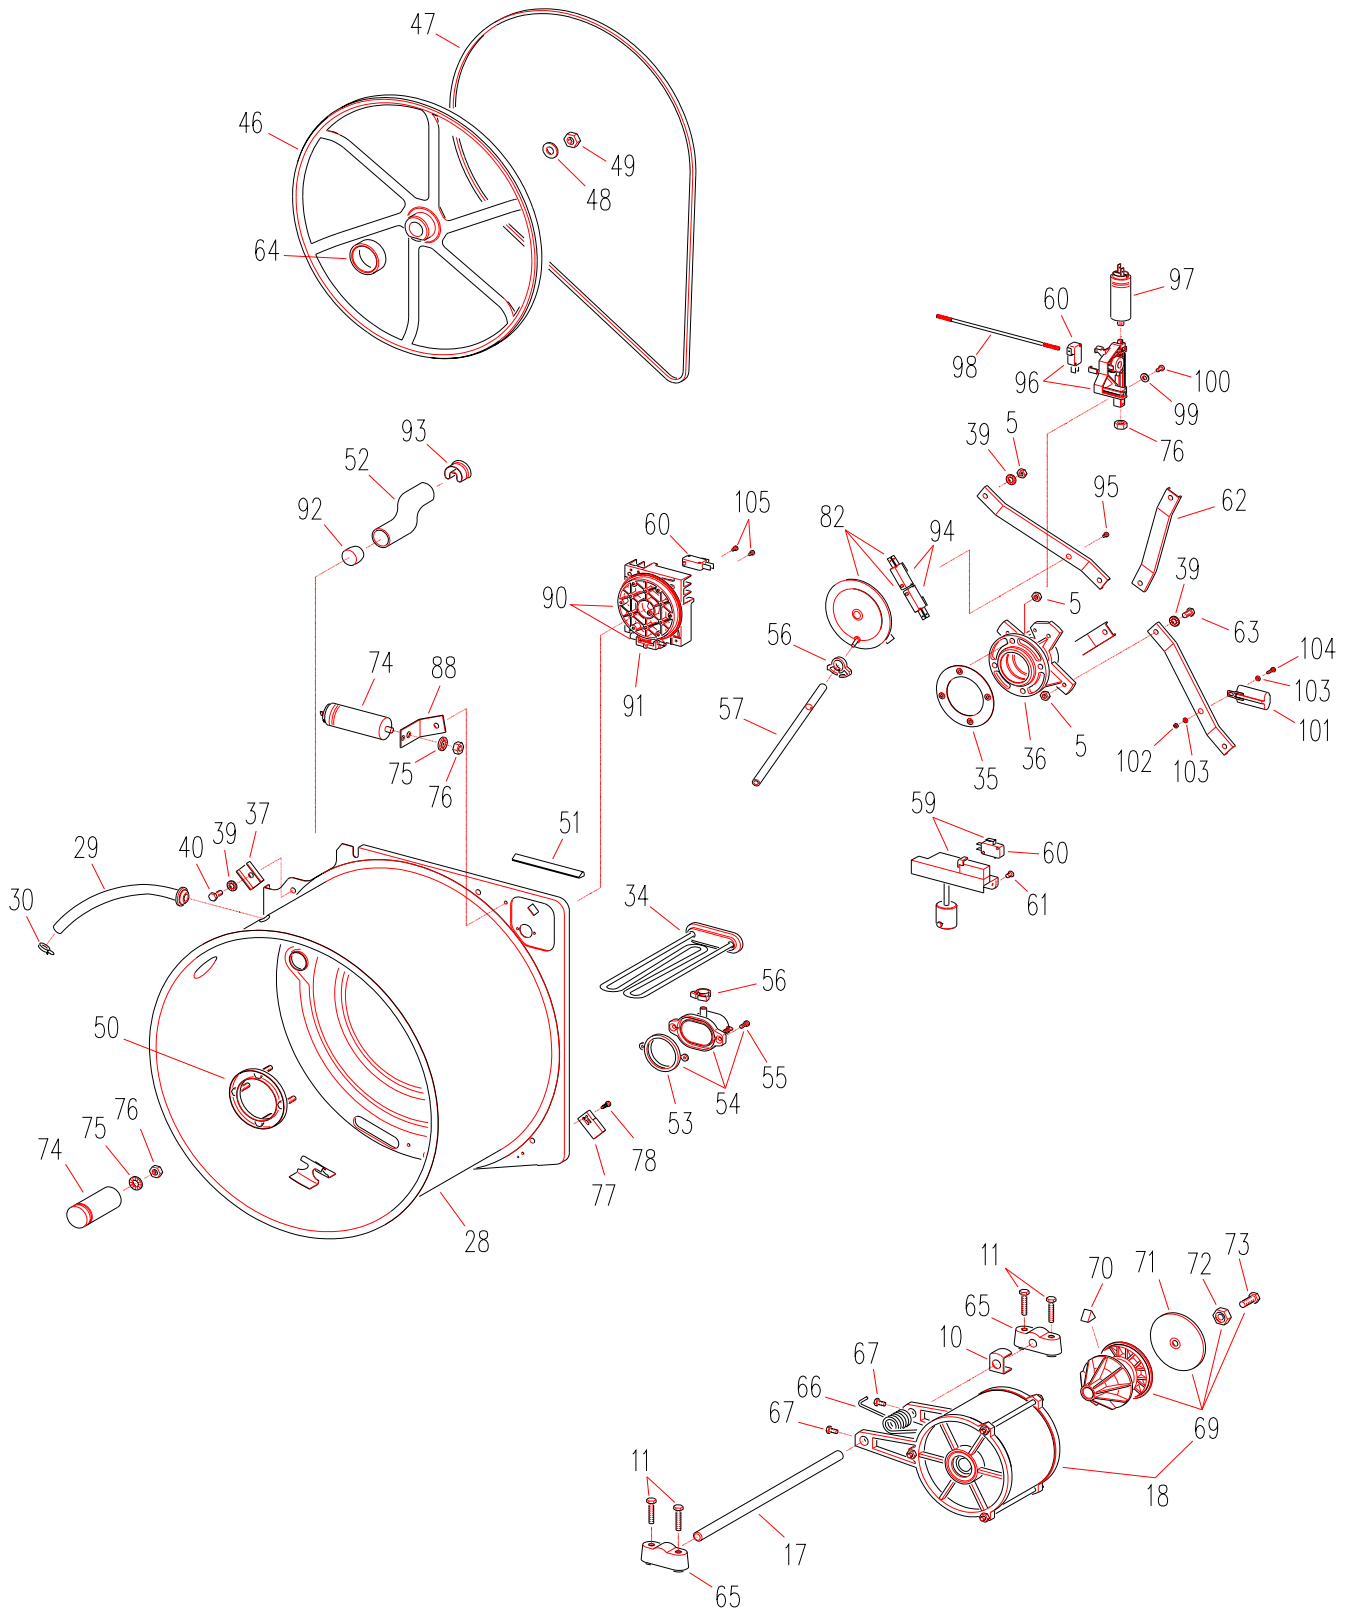

Tafel 4

gültig ab 01.08.2005

Waschautomat 340

Pos in Tafel	ArtikelNr	Bezeichnung	Seriennummer von ... bis	Preis in €
5	013003	MU6KT ISO4032-M6-8-A1K		1,00
10	A513089001	Klemmbacke für Federelement		1,00
11	011024	SHR DIN7500-DE-M6x35		1,00
17	A413067004	Motorstange GK340 BN350/351		3,50
18	A213066002	Antriebsmotor 2/6 GK340		180,00
28	A118242000	Behälter kpl GK340		112,00
29	A321046001	Schlauch EV-BH 8763 GK340		3,50
30	016100	Schl.klemme 10148		1,00
34	031502	Heizkörper 2000W WM		30,00
35	A418082001	Dichtung f.Flansch 1707 GK		3,00
36	A418316000	Lagerbock kpl.EU340 V25 Kst.Antr.		65,50
37	A518164001	Versteifungsbügel Beh.GK		3,00
39	014501	SHBZA DIN6797-A6,4-FSt		1,00
40	011004	SHR6KT ISO4017-M6x16-8.8-A1K		1,00
46	A218258000	Riemenscheibe GK f.LR-Antr.KST		57,00
47	019003	Keilriemen 7,5x4,5x1350		17,00
48	014005	SHB ISO7090-12-200HV-A1K		1,00
49	013006	MU6KT ISO4032-M12-8-A1K		1,00
50	A418091001	Flansch für Lagerbock kpl.GK		7,00
51	A418256001	Kantenschutz 112 mm		1,00
52	A421029002	Entlüftungsschlauch		4,00
53	A411015001	Dichtung Druckgef.6653 KST		2,50
54	A311021000	Druckgefäß KST komplett		10,50
55	010104	SHRZYL ISO1207-M4x14-A2-70		1,00
56	016201	Schl.klemme SNP 4		1,00
57	A411014008	Schlauch PVC m.Dämpfung		4,50
59	A210004009	Unwuchregler KST BN/GK		32,00
60	031009	Mikroschalter Honeywell V5 C11		9,00
61	011408	SHRSE M4x10-T20 EJOT		1,00
62	A418088001	Lagerbockstrebe GK		3,50
63	011003	SHR6KT ISO4017-M6x12-8.8-A1K		1,00
64	A412022001	Lauftring f. gr.Riemenscheibe		1,00
65	A413027001	Federelement schwarz 1667		7,00
66	A313080001	Feder f. Motor GK340		3,00
67	011009	SHR6KT ISO4017-M5x10-8.8-A1K		1,00
69	A313107010	Regelsch.GK300/340 o.Keilpr.		28,00
70	A413004001	Keilprofil f.Regelscheibe		0,50
71	A413053002	Schützscheibe GK 340		5,00
72	A413094002	Druckscheibe BN		1,50
73	011204	SHR6KT ISO4017-M8x20-8.8-A1K		1,00
74	031610	Kondensator 8 µF		18,00
75	014502	SHBZA DIN6797-A8,4-FSt		1,00
76	013100	SK-Mutter M 8 DIN 439		1,00
77	032207	Steckschraubleiste EKfZ 3		2,50
78	010408	SHRBLKPFFL ISO1481		1,00
82	A211001004	Niveauregler dopp. GK o.L.		40,00
88	A417002002	Haltewinkel GK340(Kondensator)		1,00
90	A215014011	Programmschaltwerk GK340		31,00
91	A315006001	Lagerbock f.Schneckenwelle KST		3,50
92	A421028002	Einschubrohr 21mm f.7276		2,00
93	A400064001	Einschubkreuz GK340		1,00
94	031010	Mikroschalter S10 Elbi		9,00
95	010001	SHRZYL ISO1207-M3x6-5.8.A1K		1,00
96	A312018000	Programmantr.KST mit Mikro		28,00
97	031600	Kondensator 1 µF		15,00
98	A412016005	Antriebsseil 143 mm lg EU340		4,50
99	014100	SHB ISO7090-4-200HV-A1K		1,00
100	010222	SHRLI M4x8 T20, EJOT		1,00
101	031613	Funkentstörko. M00-FB ZA201 0,22µ	2970039 - 2999999	11,00
102	013000	MU6KT ISO4032-M3-8-A1K		1,00