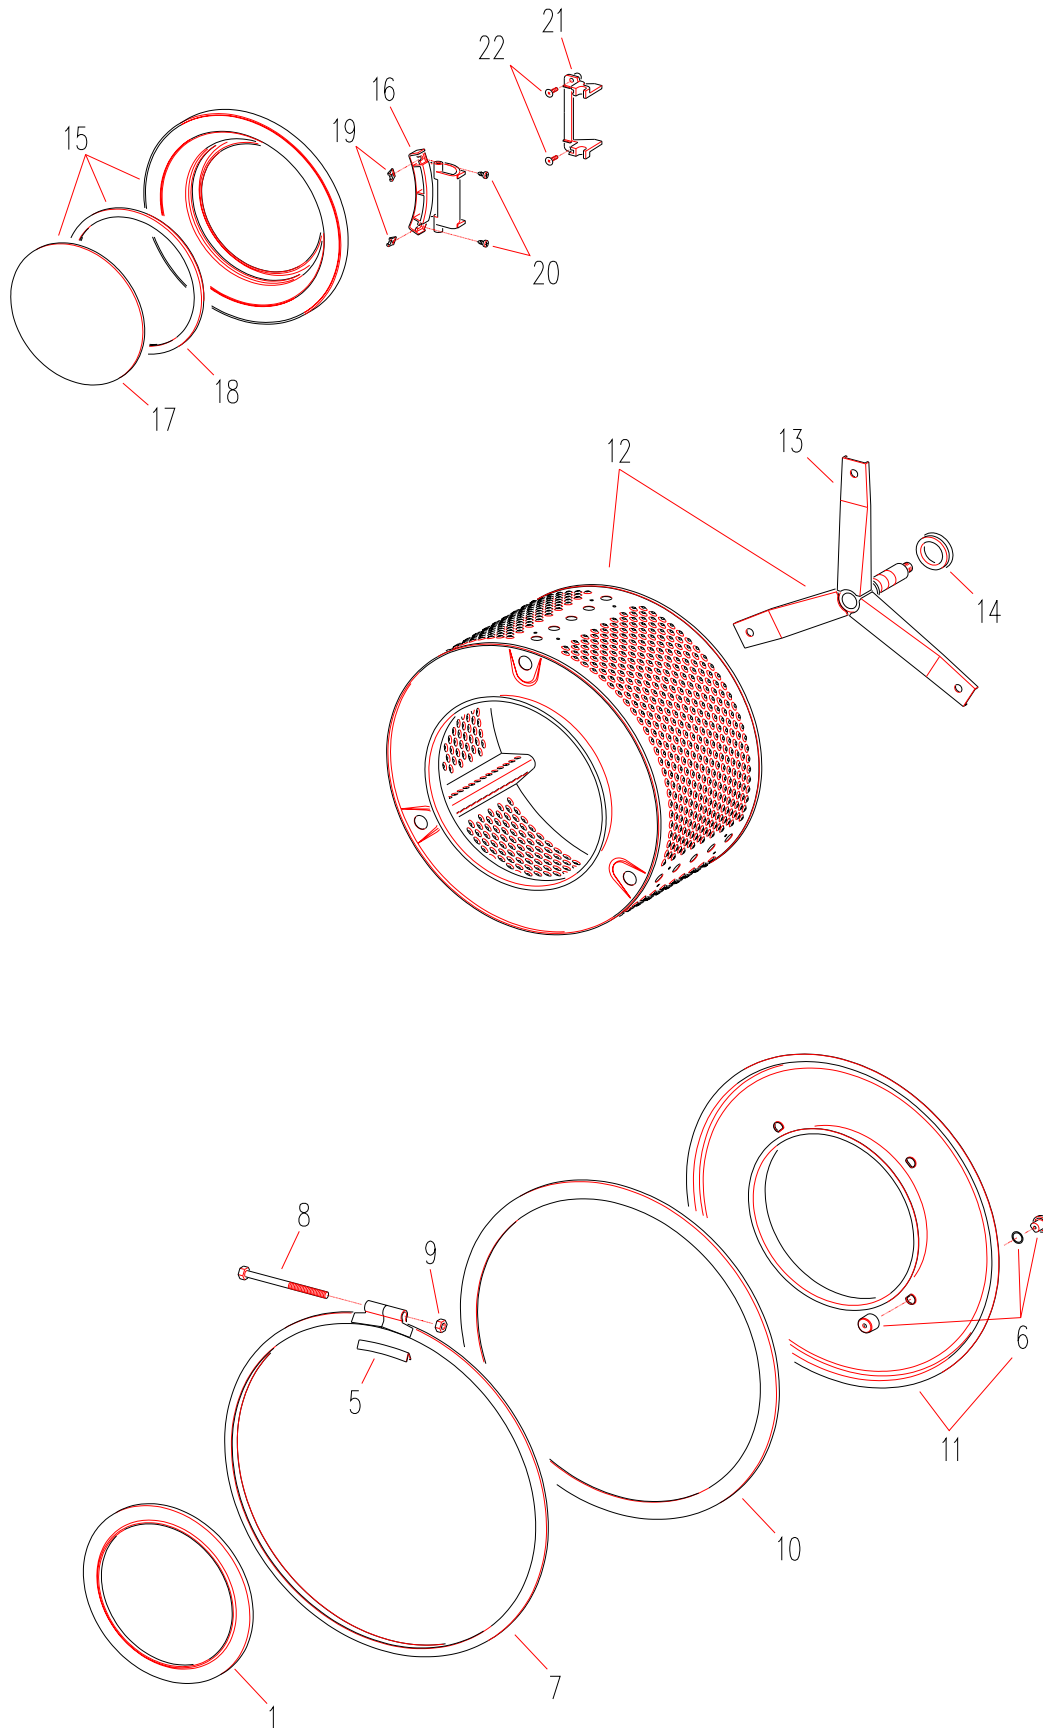

Tafel 2

gültig ab 01.08.2005

Waschautomat 340

Pos in Tafel	ArtikelNr	Bezeichnung	Seriennummer von ... bis	Preis in €
1	A214092B00	Fremdkörper-Einsatz Bj. weiß		15,00
2	A214091B01	Deckel f. Verschlussdeckel weiß		3,00
3	A421006029	Schlauch Entleerung LP		2,50
4	016118	Schl.klemme 10091		1,00
5	A414053001	Schließgummi 8490 (LP-Eins.Bj)		2,50
6	A414017001	Dichtungsgummi 1680 (dünn)		2,00
7	A419159001	Dämpfungsring mit Nut grau 1mm		3,00
8	031815	Laugenpumpe Hanning m.Thermosch.		61,50
9	016009	Schl.klemme 2043		1,00
10	A421007002	Schlauch A 7256		7,50
13	A119073002	Rückwand GK340		24,00
14	A419121001	Schlauchaufhänger BN/GK		2,50
16	010219	SHRLI B3,9x9,5 T20, EJOT		1,00
20	032303	Zugentlastungsverschraubung		3,00
21	030404	Kabel 2m 3x1 Eurosteck		10,00
22	016000	Schl.klemme 2033		1,00
25	A321053001	Abflussschlauch TRUFLEX gew.		17,00
26	A321050001	Einhängebogen f.Abfl.Schl.		3,50
50	A419078002	Rad klein exzentrisch		3,50
51	A419078001	Rad klein zentrisch		3,50
52	A419019001	Radachse GK/BN		2,00
56	A119093002	Bodenplatte EU 340		24,00
57	011700	SHRBL ISO1479-St4,8x9,5-C-A1K		1,00
58	A219074I01	Manteldeckel weiß GK340		38,00
59	A419163001	Deckelblech 340		26,00
60	A219224001	Progr.Schild silber EU 340		27,00
61	068939	Dichtung für Schlauchhol.orig.		1,00
62	A321083001	Zuflussschlauch 1,50m		20,00