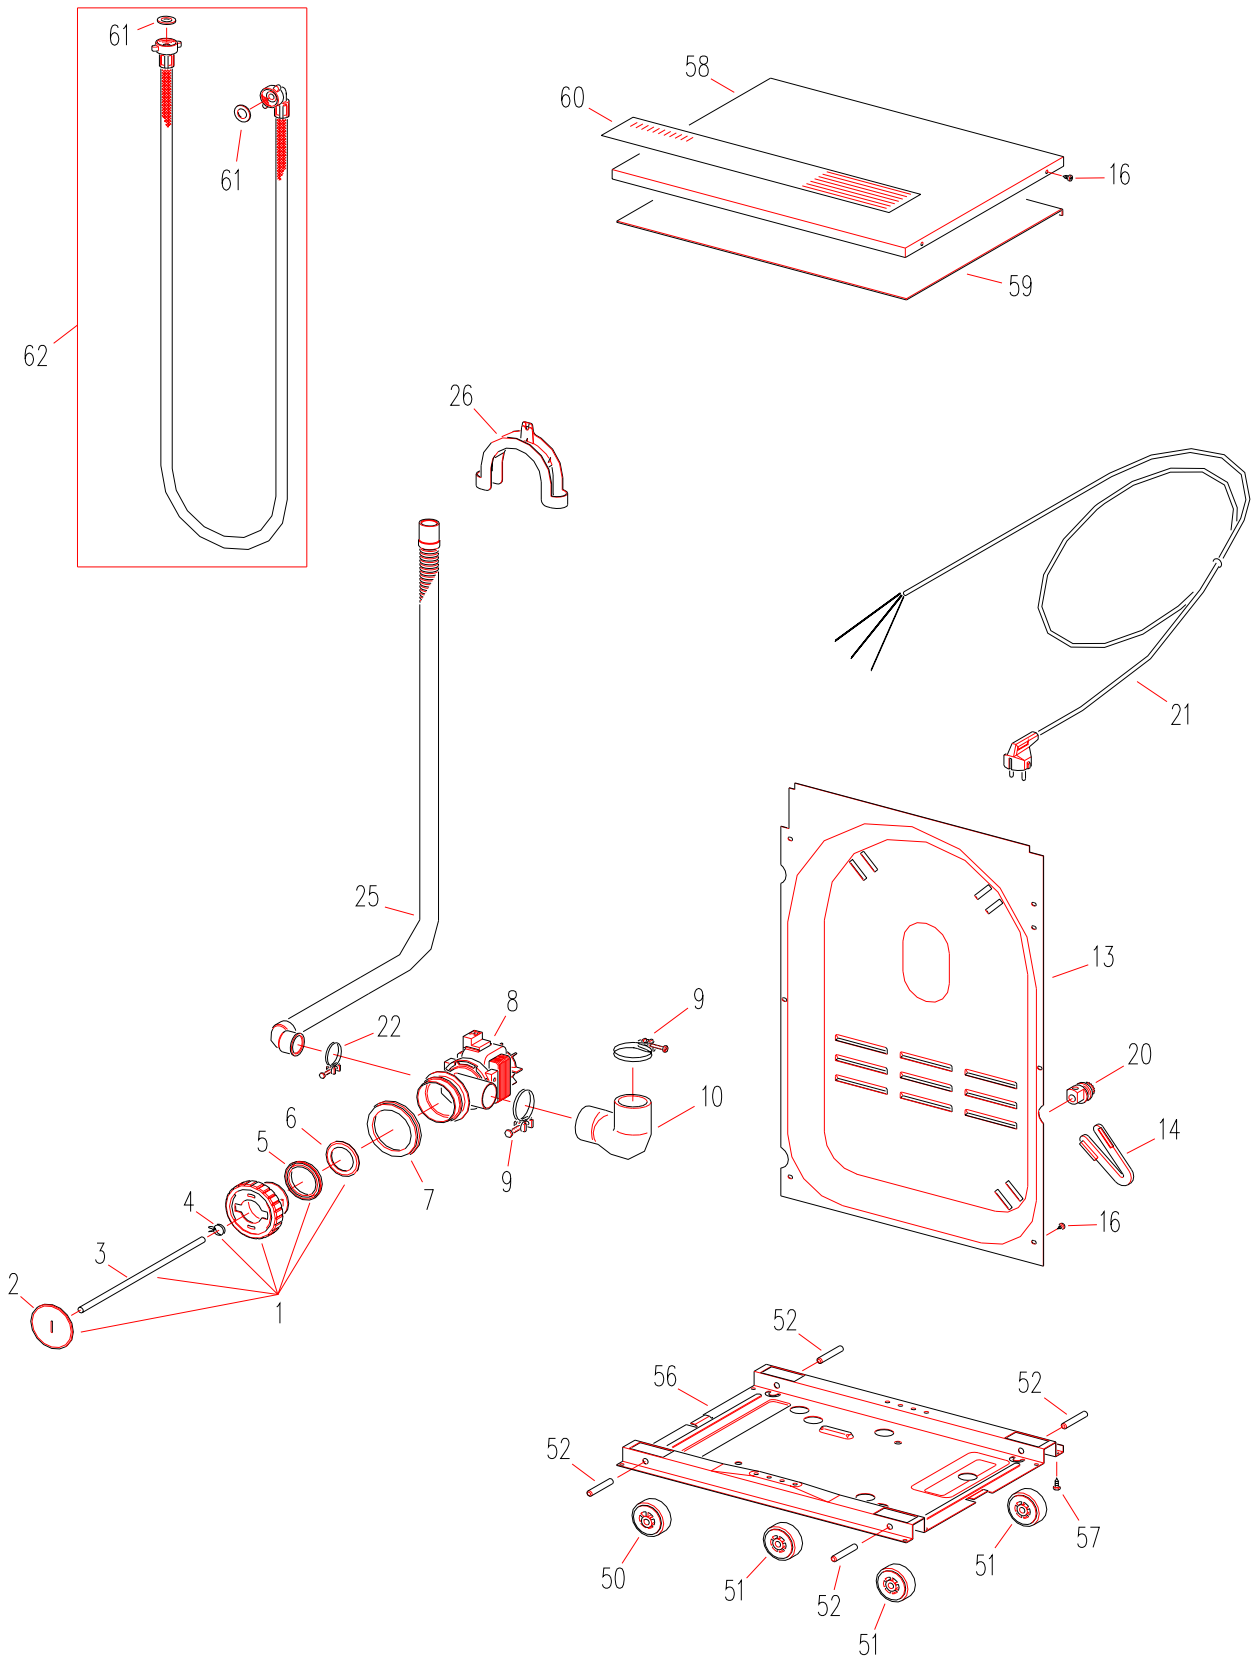

Tafel 2

gültig ab 01.08.2005

Waschautomat 340

Pos in Tafel	ArtikelNr	Bezeichnung	Seriennummer von ... bis	Preis in €
1	A214092B00	Fremdkörper-Einsatz Bj. weiß		15,00
2	A214091B01	Deckel f. Verschlussdeckel weiß		3,00
3	A421006029	Schlauch Entleerung LP		2,50
4	016118	Schl.klemme 10091		1,00
5	A414053001	Schließgummi 8490 (LP-Eins.Bj)		2,50
6	A414017001	Dichtungsgummi 1680 (dünn)		2,00
7	A419159001	Dämpfungsring mit Nut grau 1mm		3,00
8	031815	Laugenpumpe Hanning m.Thermosch.		61,50
9	016009	Schl.klemme 2043		1,00
10	A421007002	Schlauch A 7256		7,50
13	A119073002	Rückwand GK340		24,00
14	A419121001	Schlauchaufhänger BN/GK		2,50
16	010219	SHRLI B3,9x9,5 T20, EJOT		1,00
20	032303	Zugentlastungsverschraubung		3,00
21	030404	Kabel 2m 3x1 Eurosteck		10,00
22	016000	Schl.klemme 2033		1,00
25	A321053001	Abflussschlauch TRUFLEX gew.		17,00
26	A321050001	Einhängebogen f.Abfl.Schl.		3,50
50	A419078002	Rad klein exzentrisch		3,50
51	A419078001	Rad klein zentrisch		3,50
52	A419019001	Radachse GK/BN		2,00
56	A119093002	Bodenplatte EU 340		24,00
57	011700	SHRBL ISO1479-St4,8x9,5-C-A1K		1,00
58	A219074I01	Manteldeckel weiß GK340		38,00
59	A419163001	Deckelblech 340		26,00
60	A219224001	Progr.Schild silber EU 340		27,00
61	068939	Dichtung für Schlauchhol.orig.		1,00
62	A321083001	Zuflussschlauch 1,50m		20,00