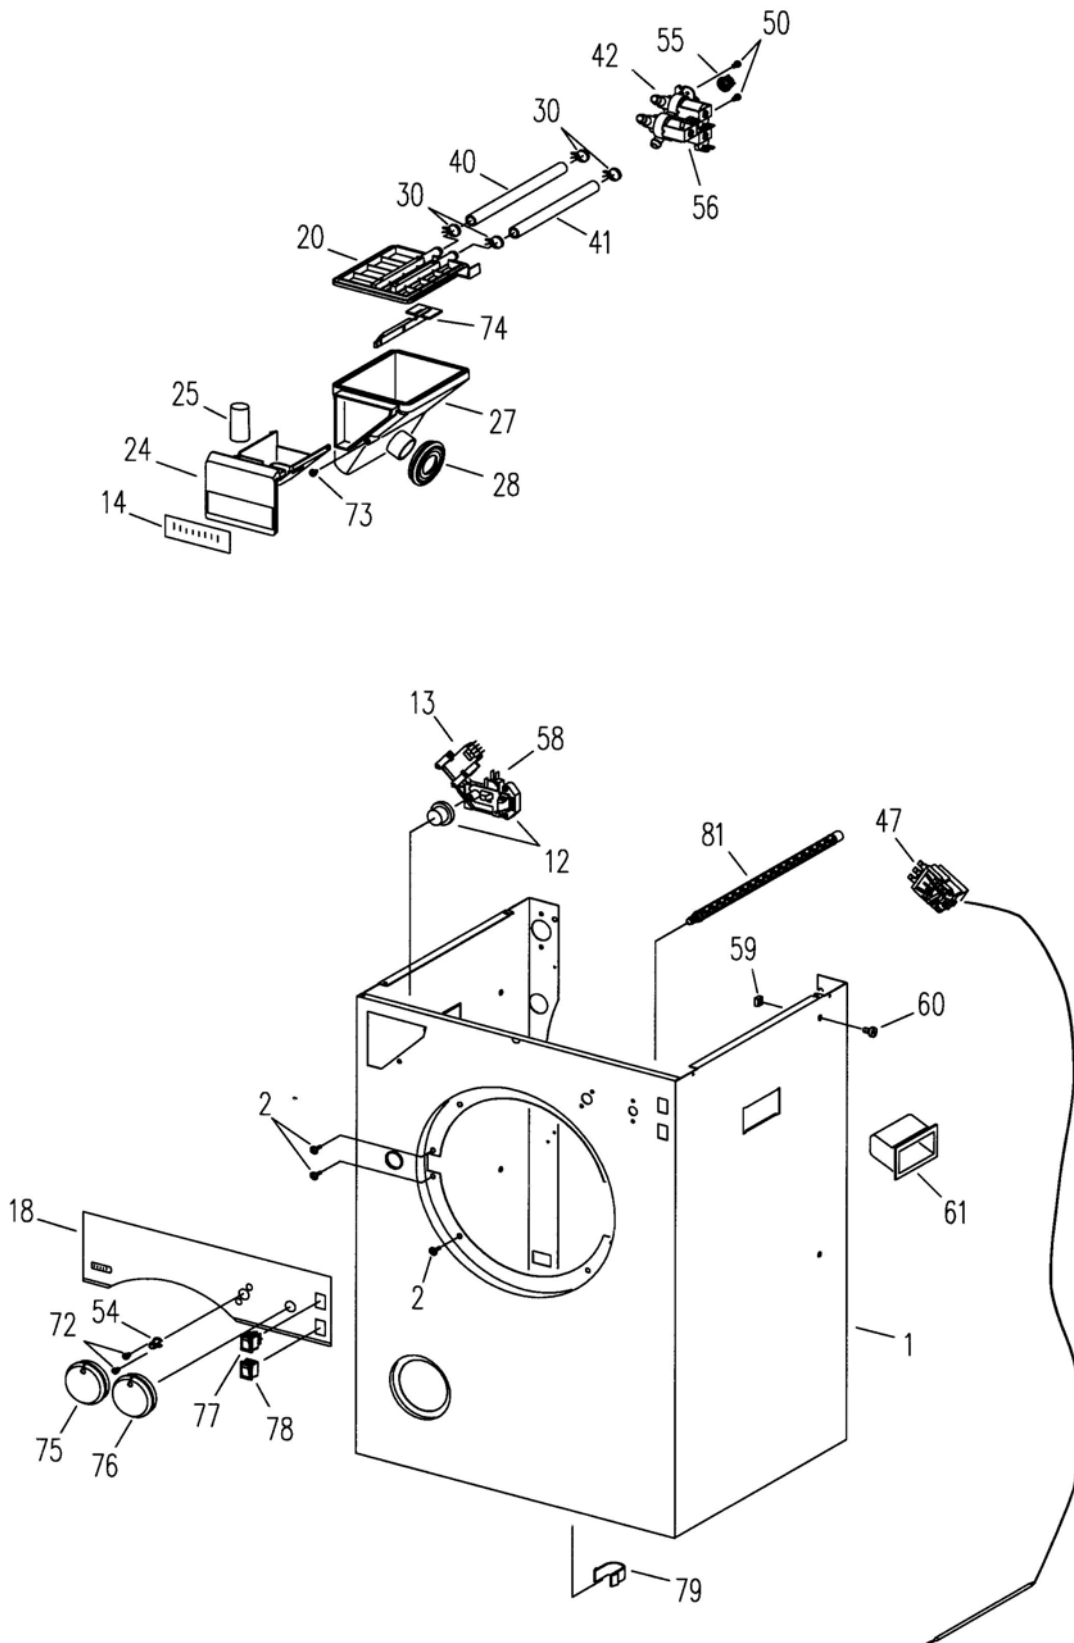

Seriennummer von ... bis

2970001 - 2999999

Tafel 1

gültig ab 01.08.2005

Waschautomat 340

Pos in Tafel	ArtikelNr	Bezeichnung	Seriennummer von ... bis	Preis in €
1	A019122I04	Mantel, weiß RAL 9016 GK340		111,00
2	011411	SHRSELI 4,5x16, SCHMID		1,00
12	A225099B00	Türverschluß o.M.BN weiß		14,00
13	031712	Relais 683 P10 ETA 4 A		18,00
14	A419223001	Aufkleber silber (A,D,F,GUS,PL)		4,00
18	A219222001	Frontschild silber EU 340 A,D L.A.		27,00
20	A218257000	Waschmittelkammer-Oberteil GK		6,00
24	A018154H00	WM-Lade GK schwarz		10,00
25	A418157002	Saugheber GK		2,00
27	A118152001	Waschmittelkammer GK340		12,00
28	A418163001	Manschette GK		2,50
30	016100	Schl.klemme 10148		1,00
40	A421006018	Schlauch ø14/9,5x205		2,50
41	A421006017	Schlauch ø14/9,5x185		2,00
42	031401	E-Ventil 3-fach GK		40,00
47	031317	Thermostat Kap.DL/GK/EU351		28,00
50	010222	SHRLI M4x8 T20, EJOT		1,00
54	A515025001	KN-Büchse		1,00
55	062501	Sieb E-Ventil Elbi		3,00
56	062504	Magnetspule E-Ventil geb.		10,00
58	031009	Mikroschalter Honeywell V5 C11		9,00
59	013300	MU4KT DIN557-M6-A1K		1,00
60	010908	SHRKPFFL ISO7045-M6x10		1,00
61	A419072B01	Haltegriff, weiß RAL 9016		3,00
72	010221	SHRLI M4x6 T20, EJOT		1,00
73	010219	SHRLI B3,9x9,5 T20, EJOT		1,00
74	A318158001	Leiste GK 340 (WM-Kammer)		0,70
75	A300126B00	Schaltknopf Temperatur, weiß R		9,00
76	A300127B00	Schaltknopf Programm, weiß RA		9,00
77	031108	Wippschalter WI 32/40 GK		11,00
78	031109	Wippschalter WI32/18 GK/M5500		8,50
79	A419161001	Schlauchhalter		2,00
81	A315026002	KN-Achse lang GK340		3,00
999	A319450001	Bodenschiene GK BN 480mm		10,00