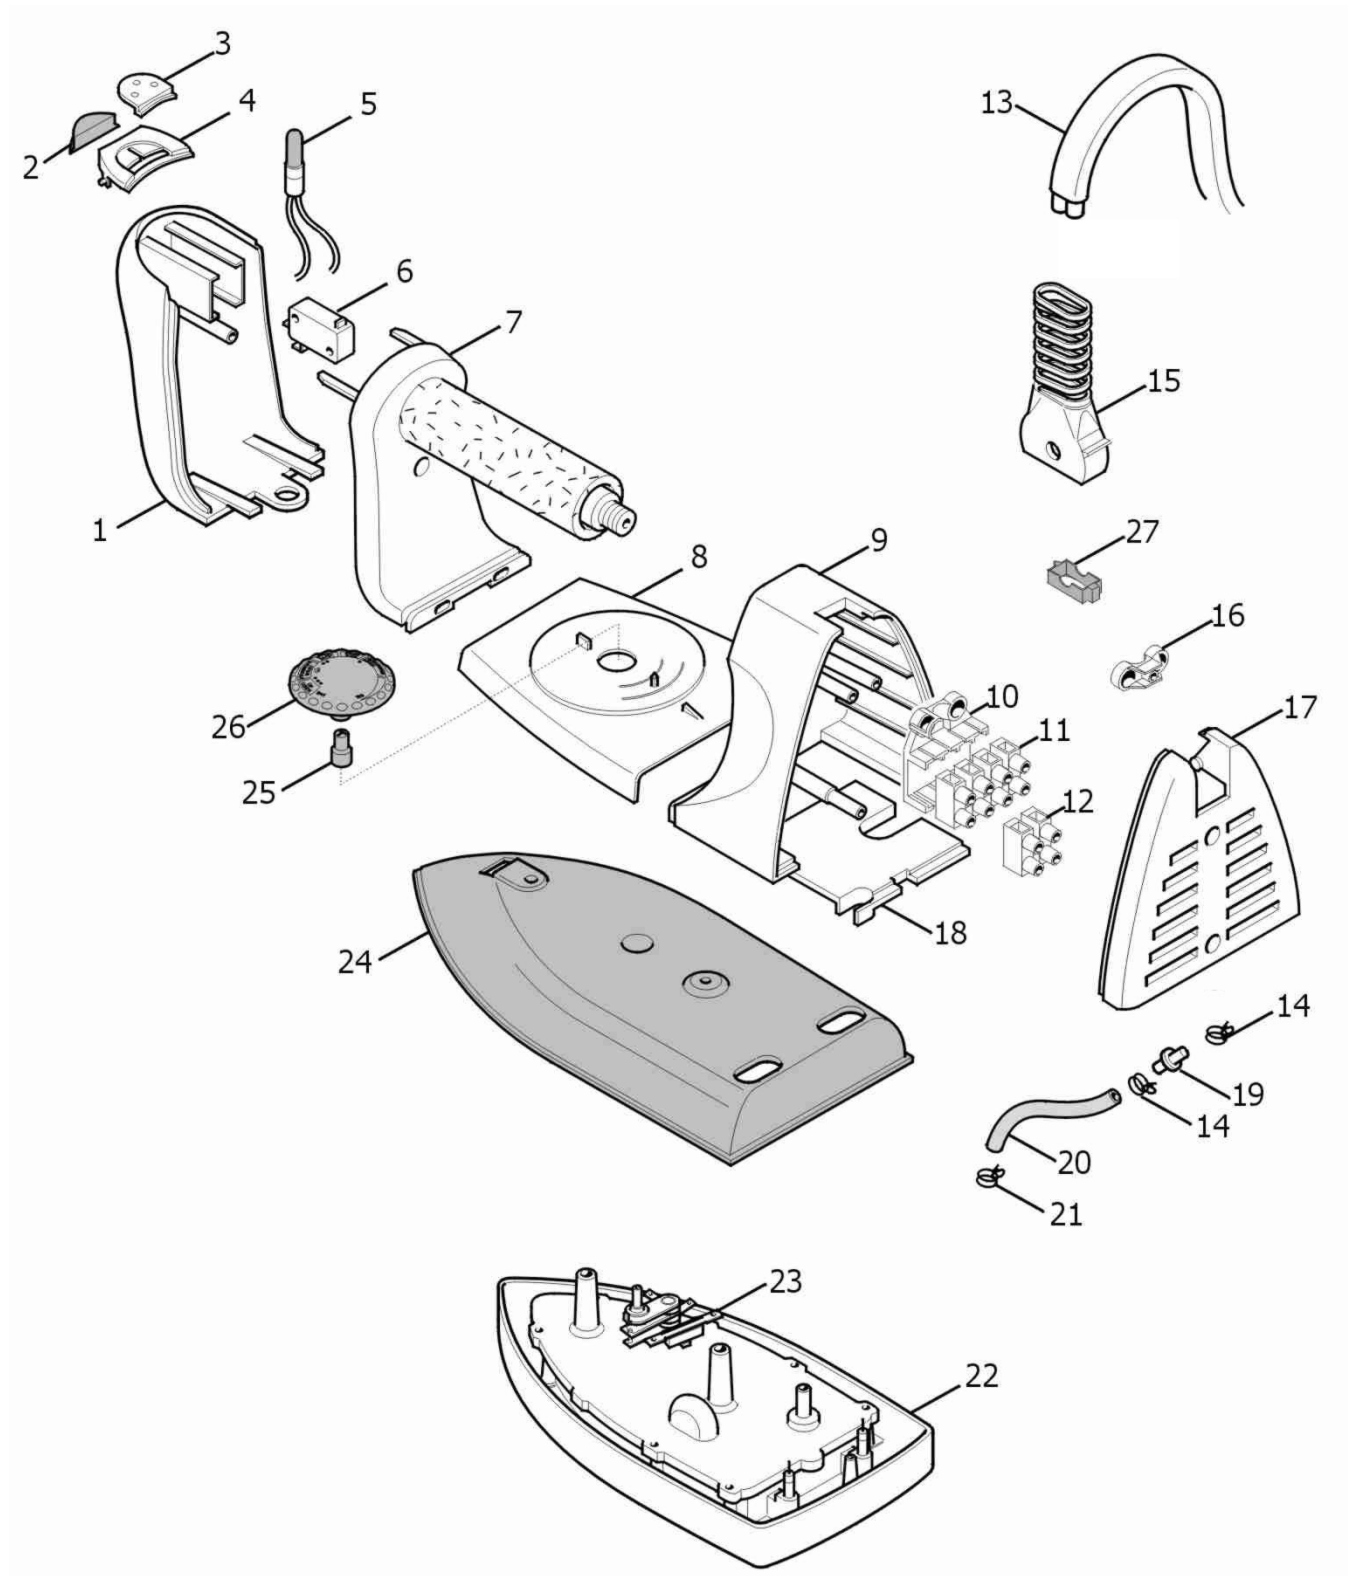

EUDORA SOBA Vertriebs GmbH
Gunskirchner Straße 19
4600 Wels
Tel. 07242/485
www.eudorasoba.at

Ersatzteil-Preisliste in € exkl. MwSt

Maschinentypen: Bügeleisen f. Aquafresh

ArtNr / Maschinentyp

Seriennummer von ... bis

610007: Modell 139

Tafel 1

gültig ab 01.08.2005

Bügeleisen f. Aquafresh

Pos in Tafel	ArtikelNr	Bezeichnung	Seriennummer von ... bis	Preis in €
1	ES17732	Griffabdeckung, vorne		4,20
2	ES17739	Anzeigeleuchte ART.138, rot		1,00
3	ES17734	Dauerdampftastenschlitten 139 ProfiVap		1,00
4	ES17733	Dampftaste 139-Schlittentr.ProfiVap plu		1,00
5	ES17698	Signallampe ART 140		3,50
6	ES17710	Mikroschalter		9,00
7	ES17840	Korkhandgriff ART.138		9,50
8	ES17742	Abdeckung m. Temperaturskala		3,20
9	ES17750	Griffteil hinten, m. Siebdruck EUDORA		4,20
10	ES17736	Klemmbretthalterung 138		1,00
11	ES19080	Klemmbrett 4-polig PA66 BM93/4		2,00
12	ES19079	Klemmbrett 2-polig PA66 BM 93/2		1,00
13	ES20061	Dampfleitung 2,5m (aqua fresh)		20,00
14	ES17765	Schlauchschelle YD 10081		1,00
15	ES17729	Knickschutz f.Zul. 140DL grau		2,50
16	ES17738	Zugentlastung 138		1,00
17	ES17735	Abdeckung f. Griffteil 138		2,50
18	ES17737	Griffinnenteil 138		1,00
19	ES20097	Adapter f.Dampfleit.i.Bügeleisen		1,00
20	ES17754	Silikonschlauch OSH70 4,5x8x32 f.Profi		1,00
21	ES17769	Schlauchschelle YD 10086		1,00
22	ES17692	Bügelsohle Profi Vap		28,00
23	ES19615	Regelthermostat m.2Anschlüssen		11,50
24	ES21737	Abdeckung f.Bügelsohle verchr.		10,50
25	ES17718	Adapter f. Regelthermostat 142/3		1,20
26	ES21465	Thermostatknopf m.hellbl.Druck rapidon		5,00
27	ES18910	Dampfkabelklemme		1,00
300	ES17713	Verkabelung f. separates Thermostat		3,00
300	ES17715	Funkentstörfilter RC 0,33uf+100R verka		3,50
500	ES19053	Verpackungshülle f.Bügeleisen		1,00
500	ES21444	Bügeleisenverpackung Mod.139		2,00
500	ES21445	Verpackungsaufkleber Mod.139		1,00