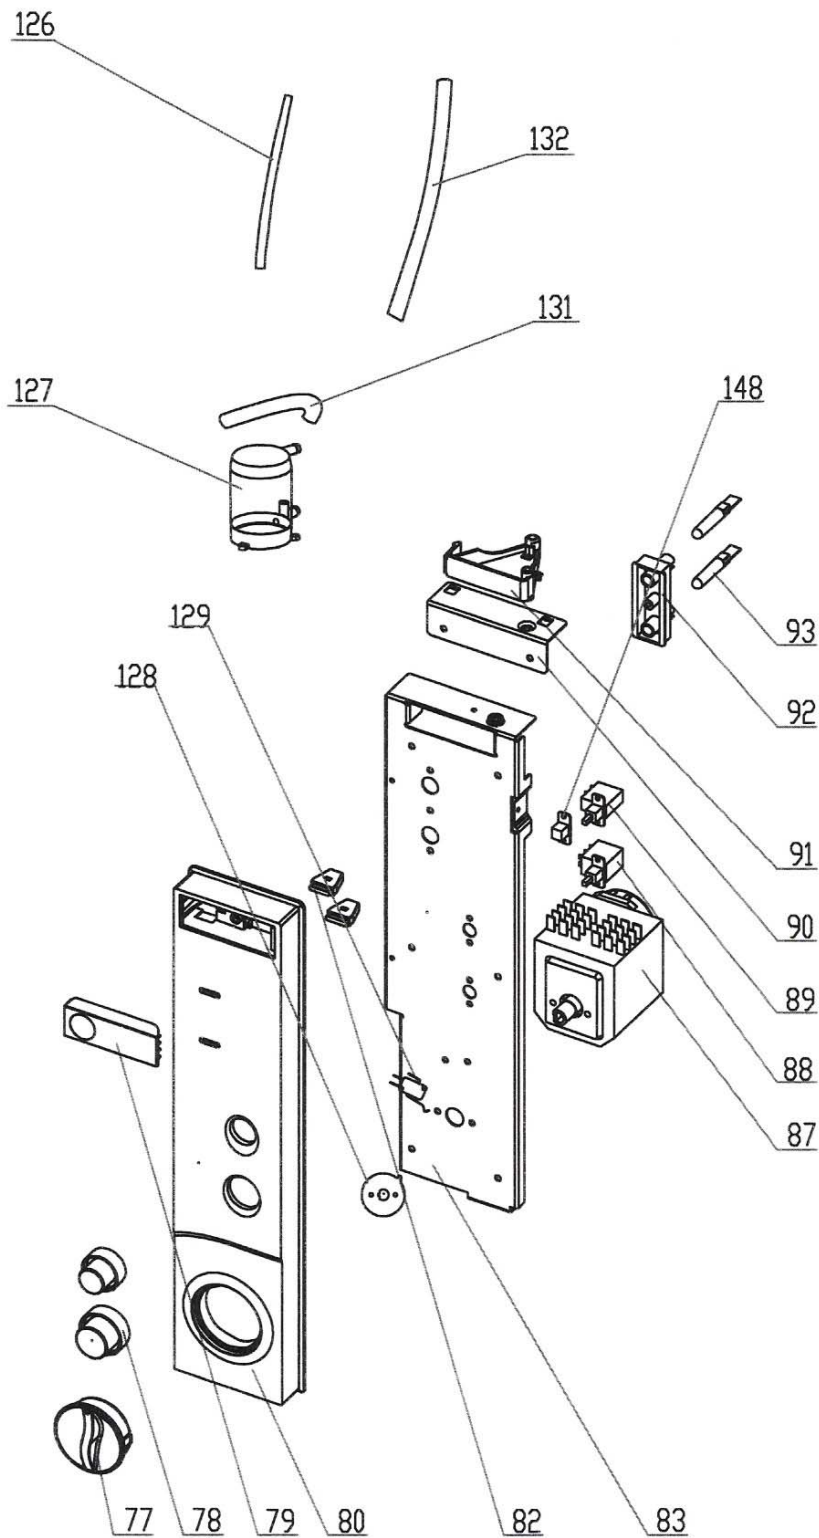

Tafel 4

gültig ab 25.09.2006

Auftischgeschirrspüler GS4G

Pos in Tafel	ArtikelNr	Bezeichnung	Seriennummer von ... bis	Preis in €
77	TG22202	Programmknopf		5,00
78	TG22203	Druckknopf Ein/Temp.		4,50
79	TG22204	Drucktaste Türöffner		5,50
80	TG22205	Blende		15,00
82	TG22206	Abdeckung Kontrolllampe		1,50
83	TG22207	Blendenträger		17,00
87	TG22208	Programmschaltwerk		155,00
88	TG22209	Temperaturwahlschalter		12,00
89	TG22210	Schalter Ein/Aus		12,00
90	TG22211	Hebellager Türöffner		2,50
91	TG22212	Hebel Türöffner		2,50
92	TG22213	Halterung Kontrolllampen		2,50
93	TG22214	Kontrolllampe		8,00
126	TG22215	Schlauch Salzbehälter		2,50
127	X TG22216	Wasserenth. (Ersetzt d. TG23139)		18,00
128	TG22217	Schaltnocke		1,50
129	TG22218	Mikroschalter		9,00
131	TG22219	Einlaufschlauch C		4,00
132	TG22220	Einlaufschlauch B		7,00
148	TG22221	Thermostat		7,00