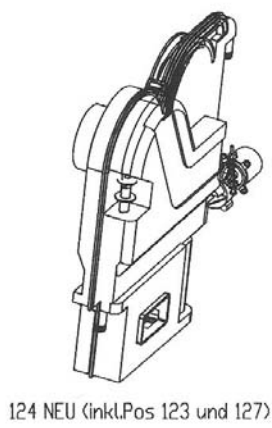

**Auftischgeschirrspüler GS4G**

Pos in Tafel	ArtikelNr	Bezeichnung	Seriennummer von ... bis	Preis in €
2	TG22104	Mantel		23,00
4	TG22106	Isolierplättchen		1,00
5	TG22107	Türschalter		8,50
7	TG22108	Türschalterkonsole		1,00
8	TG22109	Zugfeder		1,00
10	TG22110	Zugstange		2,50
11	TG22111	Druckfeder		1,00
12	TG22112	Verriegelungszapfen		1,00
13	TG22113	Verbindungsblech oben		3,00
118	TG22120	Bügel f. Netzkabel		1,00
120	TG22121	Porzellanisolierung		1,00
121	TG22122	AMP-Stecker		1,00
137	TG22123	E-Ventil einfach		49,00
138	TG22119	Konsolse für E.Ventil		1,50
139	TG22117	Rückwand		14,50
140	TG22124	Schlauchverbindung		2,00
141	TG22118	Anschlußdose		1,50
142	TG22116	Netzkabel		8,50
143	TG22115	Klarspüler-Abdeckung		2,50
144	TG22114	Typenschild		1,00