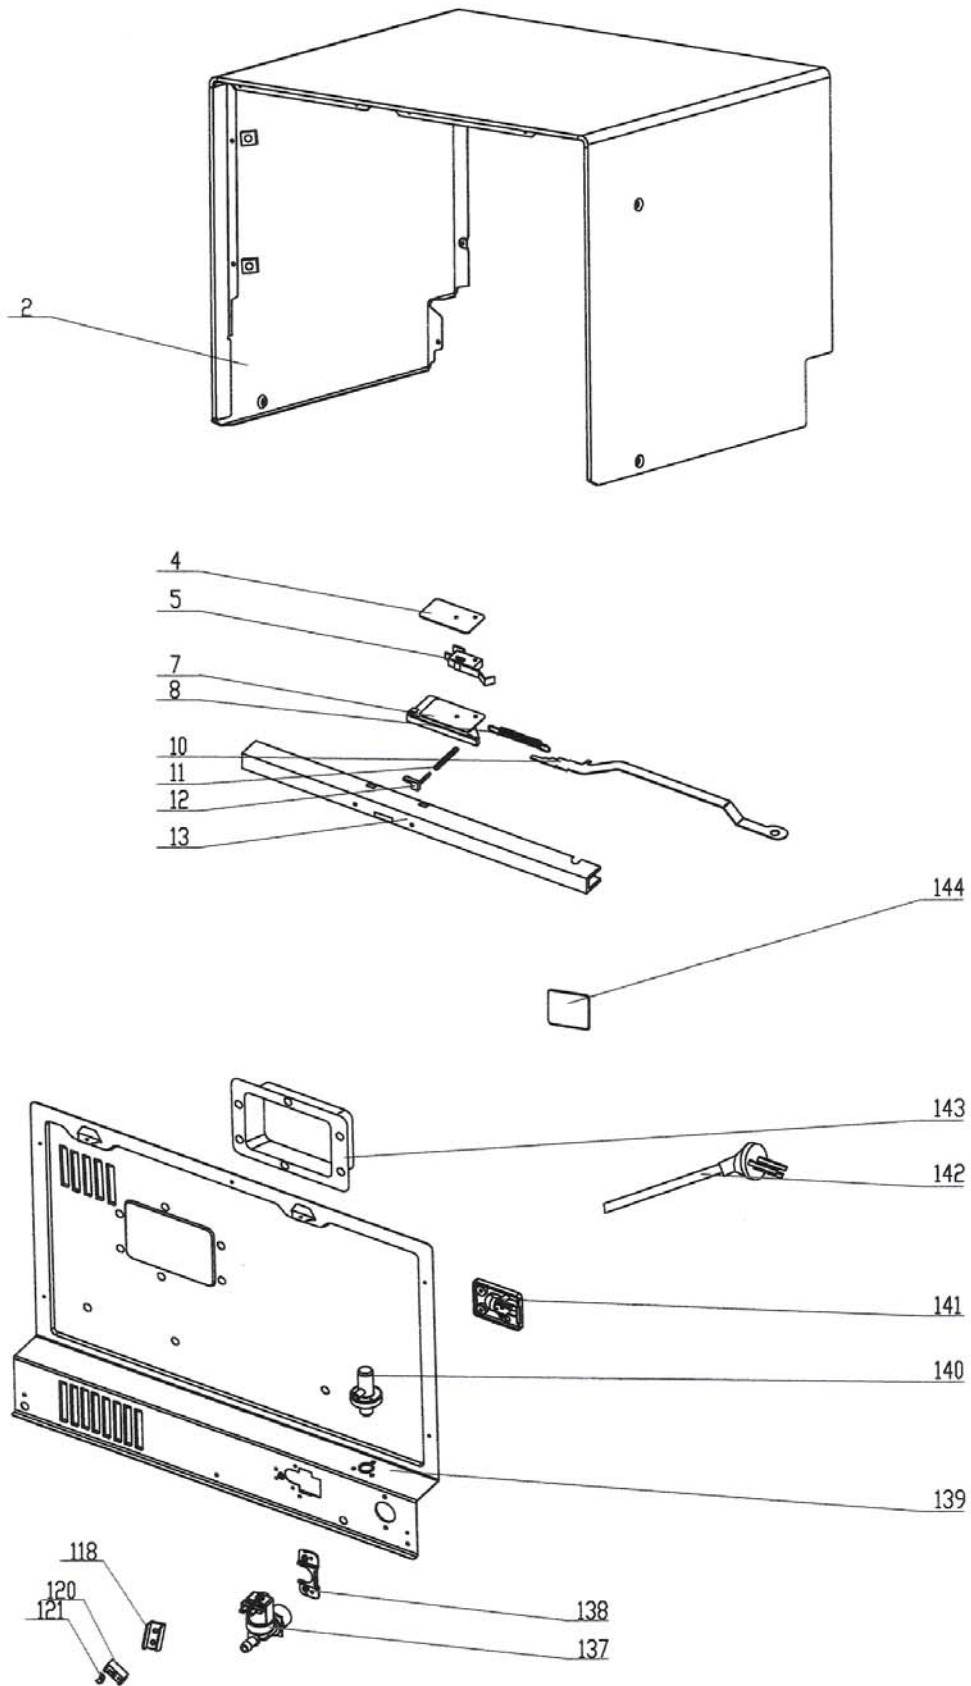

Tafel 1

gültig ab 25.09.2006

Auftischgeschirrspüler GS4G

Pos in Tafel	ArtikelNr	Bezeichnung	Seriennummer von ... bis	Preis in €
2	TG22104	Mantel		23,00
4	TG22106	Isolierplättchen		1,00
5	TG22107	Türschalter		8,50
7	TG22108	Türschalterkonsole		1,00
8	TG22109	Zugfeder		1,00
10	TG22110	Zugstange		2,50
11	TG22111	Druckfeder		1,00
12	TG22112	Verriegelungszapfen		1,00
13	TG22113	Verbindungsblech oben		3,00
118	TG22120	Bügel f. Netzkabel		1,00
120	TG22121	Porzellanisolierung		1,00
121	TG22122	AMP-Stecker		1,00
137	TG22123	E-Ventil einfach		49,00
138	TG22119	Konsolse für E.Ventil		1,50
139	TG22117	Rückwand		14,50
140	TG22124	Schlauchverbindung		2,00
141	TG22118	Anschlußdose		1,50
142	TG22116	Netzkabel		8,50
143	TG22115	Klarspüler-Abdeckung		2,50
144	TG22114	Typenschild		1,00