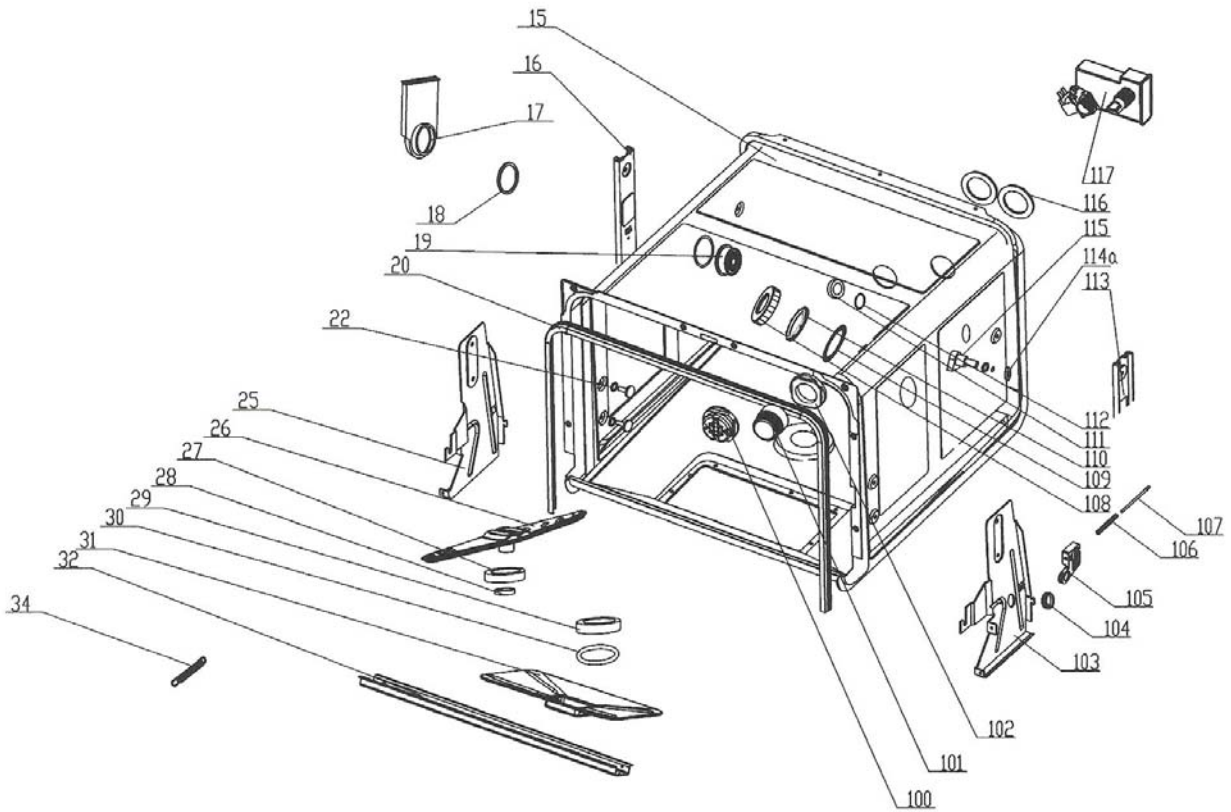

**Auftischgeschirrspüler GS4G**

Pos in Tafel	ArtikelNr	Bezeichnung	Seriennummer von ... bis	Preis in €
2	TG22104	Mantel		23,00
4	TG22106	Isolierplättchen		1,00
5	TG22107	Türschalter		8,50
7	TG22108	Türschalterkonsole		1,00
8	TG22109	Zugfeder		1,00
10	TG22110	Zugstange		2,50
11	TG22111	Druckfeder		1,00
12	TG22112	Verriegelungszapfen		1,00
13	TG22113	Verbindungsblech oben		3,00
118	TG22120	Bügel f. Netzkabel		1,00
120	TG22121	Porzellanisolierung		1,00
121	TG22122	AMP-Stecker		1,00
137	TG22123	E-Ventil einfach		49,00
138	TG22119	Konsolse für E.Ventil		1,50
139	TG22117	Rückwand		14,50
140	TG22124	Schlauchverbindung		2,00
141	TG22118	Anschlußdose		1,50
142	TG22116	Netzkabel		8,50
143	TG22115	Klarspüler-Abdeckung		2,50
144	TG22114	Typenschild		1,00