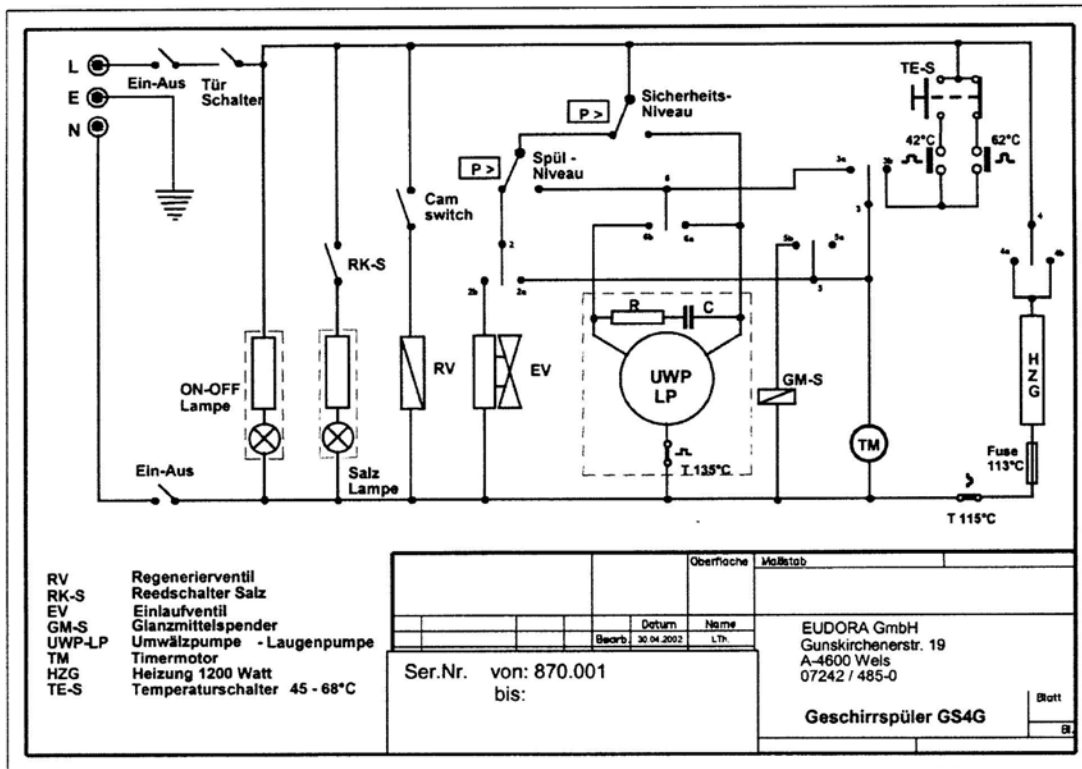

Tafel 5

gültig ab 25.09.2006

Auftischgeschirrspüler GS4G

Pos in Tafel	ArtikelNr	Bezeichnung	Seriennummer von ... bis	Preis in €
161	TG22222	Geschirrkorb GS4G		38,00
161	TG22738	Gläserkorb GS4G		38,00
164	TG22224	Korbrolle mit Rollenhalter		1,00
165	TG22225	Besteckkorb		6,00
186	TG22226	Messbecher		1,50
187	TG22227	Dosierlöffel		2,00
188	TG22228	Ablaufschlauch 1/2"		9,00
189	TG22229	Zuflußschlauch 2m 3/4"		20,00
999	TG22250	Bedien. anl. GS4G		7,50
999	TG22251	Verpackungskarton		5,00
999	TG22252	Styroporeinlage (Set-4Stk)		13,50
999	TG22253	Kantenschutz (Set-4Stk)		4,00
999	TG22254	Verpackungshülle		1,00