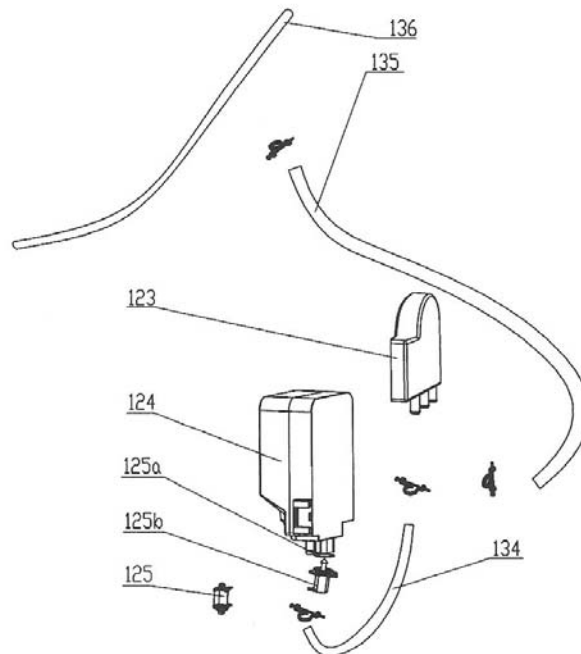

**Auftischgeschirrspüler GS4G**

Pos in Tafel	ArtikelNr	Bezeichnung	Seriennummer von ... bis	Preis in €
2	TG22104	Mantel		23,00
4	TG22106	Isolierplättchen		1,00
5	TG22107	Türschalter		8,50
7	TG22108	Türschalterkonsole		1,00
8	TG22109	Zugfeder		1,00
10	TG22110	Zugstange		2,50
11	TG22111	Druckfeder		1,00
12	TG22112	Verriegelungszapfen		1,00
13	TG22113	Verbindungsblech oben		3,00
118	TG22120	Bügel f. Netzkabel		1,00
120	TG22121	Porzellanisolierung		1,00
121	TG22122	AMP-Stecker		1,00
137	TG22123	E-Ventil einfach		49,00
138	TG22119	Konsolse für E.Ventil		1,50
139	TG22117	Rückwand		14,50
140	TG22124	Schlauchverbindung		2,00
141	TG22118	Anschlußdose		1,50
142	TG22116	Netzkabel		8,50
143	TG22115	Klarspüler-Abdeckung		2,50
144	TG22114	Typenschild		1,00