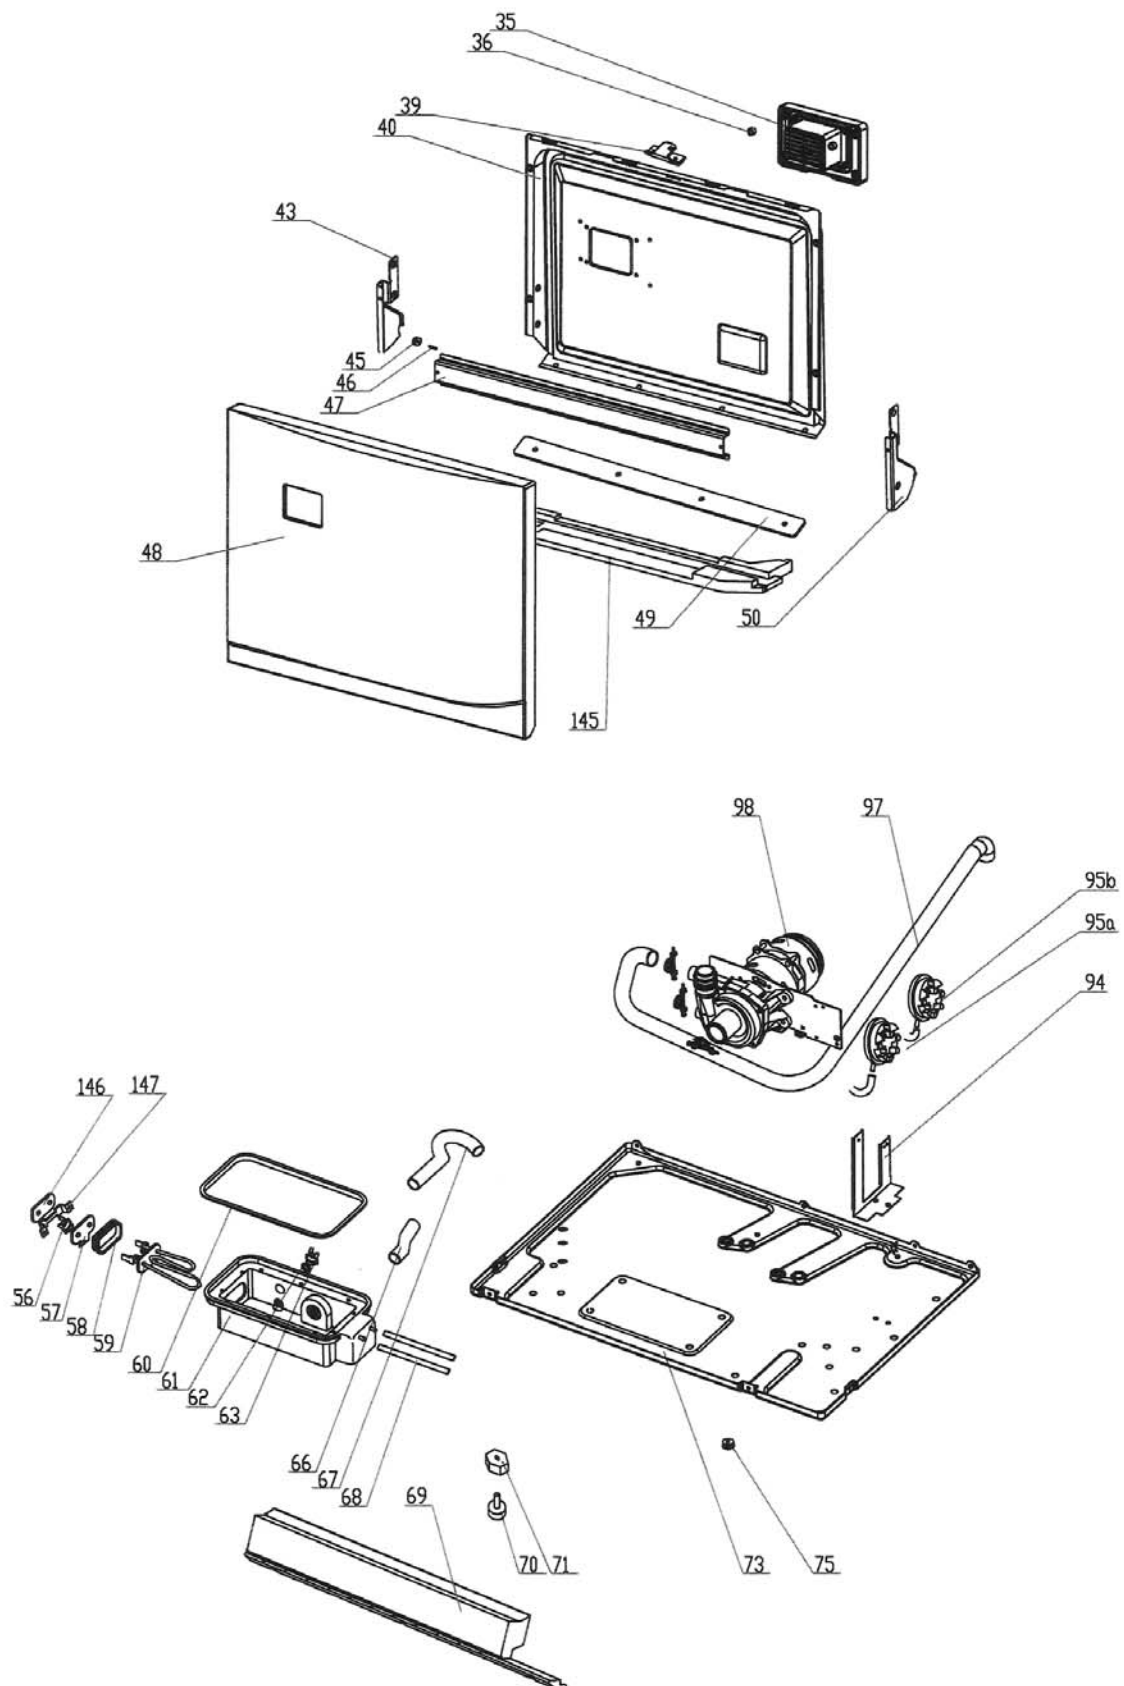

Tafel 3

gültig ab 25.09.2006

Auftischgeschirrspüler GS4G

Pos in Tafel	ArtikelNr	Bezeichnung	Seriennummer von ... bis	Preis in €
35	TG22167	Belüftung		3,50
36	TG22168	Dichtug f. Belüftung		1,00
39	TG22169	Türhaken		4,00
40	TG22170	Innentür		20,00
43	TG22171	Türscharnier links		5,00
45	TG22172	Lagerring Türscharnier		1,00
46	TG22173	Scharnierachse		1,00
47	TG22174	Versteifungsblech Tür		3,00
48	TG22175	Außentür		13,00
49	TG22176	Türdichtung unten		4,00
50	TG22177	Türscharnier rechts		5,00
56	TG22178	Überhitzungsschutz Heizung		15,50
57	TG22179	Befestigungsplatte Heizelement		1,50
58	TG22180	Dichtung Heizelement		5,00
59	TG22181	Heizung		29,00
60	TG22182	Dichtung Sumpf		11,50
61	TG22183	Sumpf		16,00
62	TG22184	Dichtung Thermostat		1,00
63	TG22185	Thermostat		9,00
66	TG22186	Schlauch Umwälzung		7,00
67	TG22187	Schlauch Ablaufpumpe (Ein)		8,00
68	TG22188	Schlauch Druckwächter		2,00
69	TG22189	Blende unten		6,00
70	TG22190	Fuß		1,00
71	TG22249	Fußmutter		1,00
73	TG22191	Bodenplatte		17,00
75	TG22192	Gummidämpfer Umwälzpumpe		1,00
94	TG22193	Konsole Druckwächter		3,00
95 a	TG22194	Überlaufsicherung		38,00
95 b	TG22195	Druckwächter		37,50
97	TG22196	Schlauch Ablaufpumpe (Aus)		11,00
98	TG22197	Motor / Pumpeneinheit kpl.		85,00
145	TG22198	Abdeckung vorne unten		7,00
146	TG22199	Spritzschutz		1,50
147	TG22200	Thermostatklammer		1,00