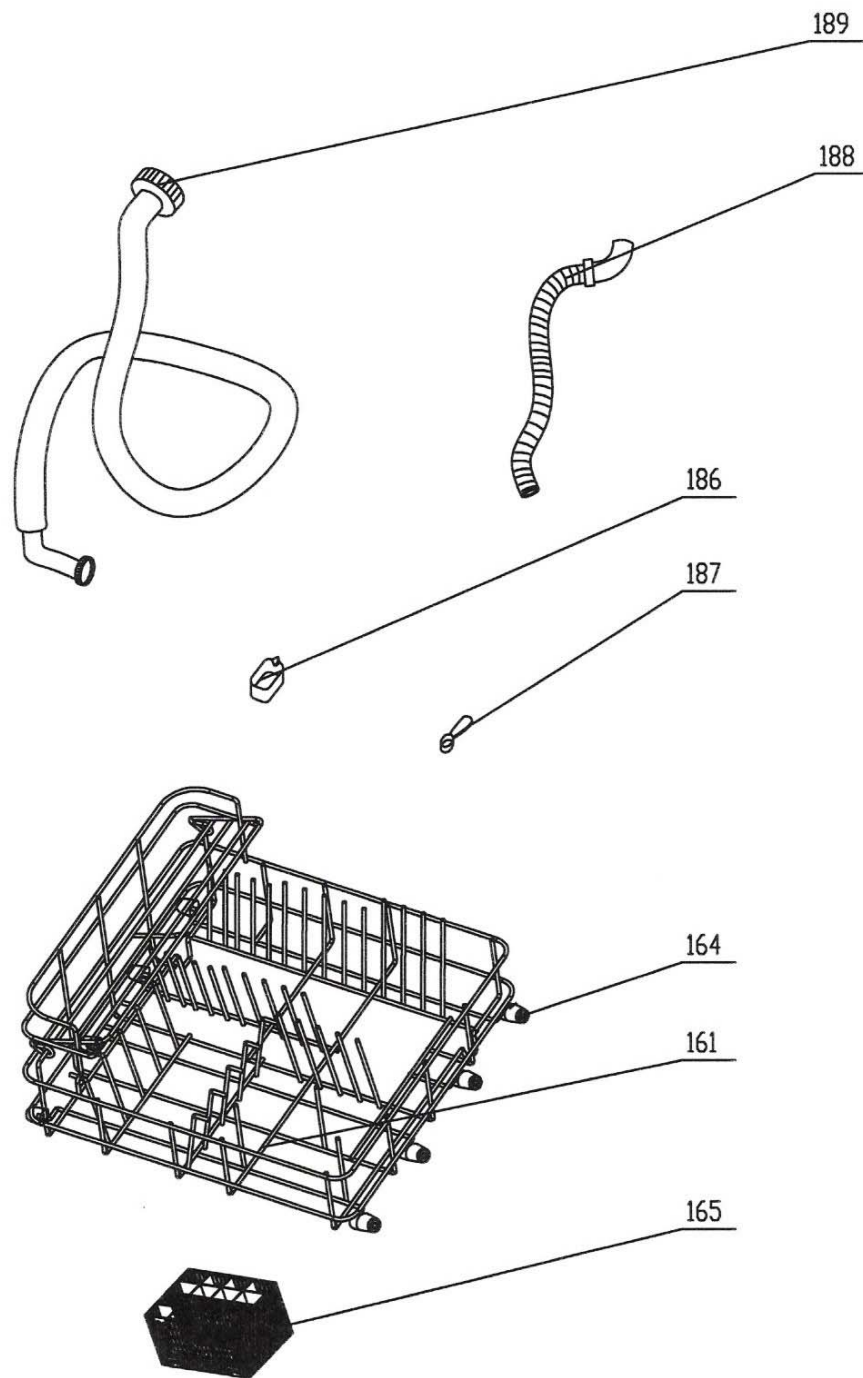

Tafel 5

gültig ab 25.09.2006

Auftischgeschirrspüler GS4G

Pos in Tafel	ArtikelNr	Bezeichnung	Seriennummer von ... bis	Preis in €
161	TG22222	Geschirrkorb GS4G		38,00
161	TG22738	Gläserkorb GS4G		38,00
164	TG22224	Korbrolle mit Rollenhalter		1,00
165	TG22225	Besteckkorb		6,00
186	TG22226	Messbecher		1,50
187	TG22227	Dosierlöffel		2,00
188	TG22228	Ablaufschlauch 1/2"		9,00
189	TG22229	Zuflußschlauch 2m 3/4"		20,00
999	TG22250	Bedien. anl. GS4G		7,50
999	TG22251	Verpackungskarton		5,00
999	TG22252	Styroporeinlage (Set-4Stk)		13,50
999	TG22253	Kantenschutz (Set-4Stk)		4,00
999	TG22254	Verpackungshülle		1,00