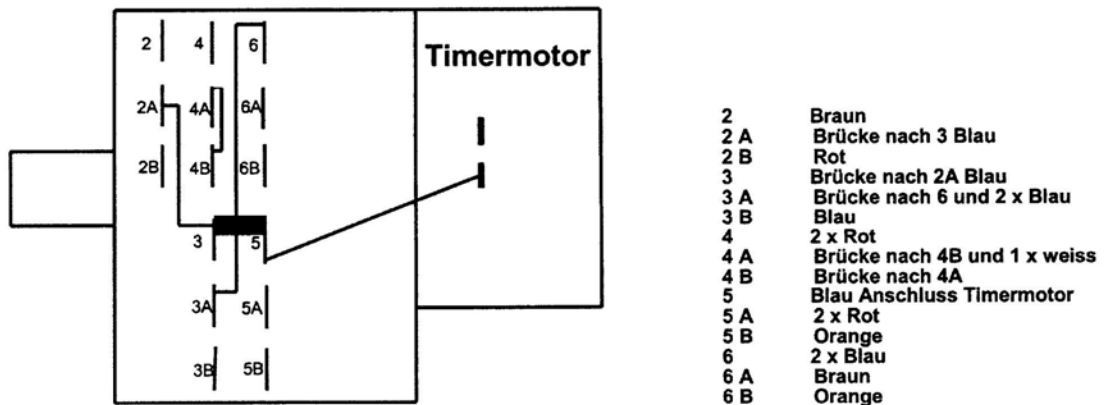

Tafel 5

gültig ab 25.09.2006

Auftischgeschirrspüler GS4G

Pos in Tafel	ArtikelNr	Bezeichnung	Seriennummer von ... bis	Preis in €
161	TG22222	Geschirrkorb GS4G		38,00
161	TG22738	Gläserkorb GS4G		38,00
164	TG22224	Korbrolle mit Rollenhalter		1,00
165	TG22225	Besteckkorb		6,00
186	TG22226	Messbecher		1,50
187	TG22227	Dosierlöffel		2,00
188	TG22228	Ablaufschlauch 1/2"		9,00
189	TG22229	Zuflußschlauch 2m 3/4"		20,00
999	TG22250	Bedien. anl. GS4G		7,50
999	TG22251	Verpackungskarton		5,00
999	TG22252	Styroporeinlage (Set-4Stk)		13,50
999	TG22253	Kantenschutz (Set-4Stk)		4,00
999	TG22254	Verpackungshülle		1,00