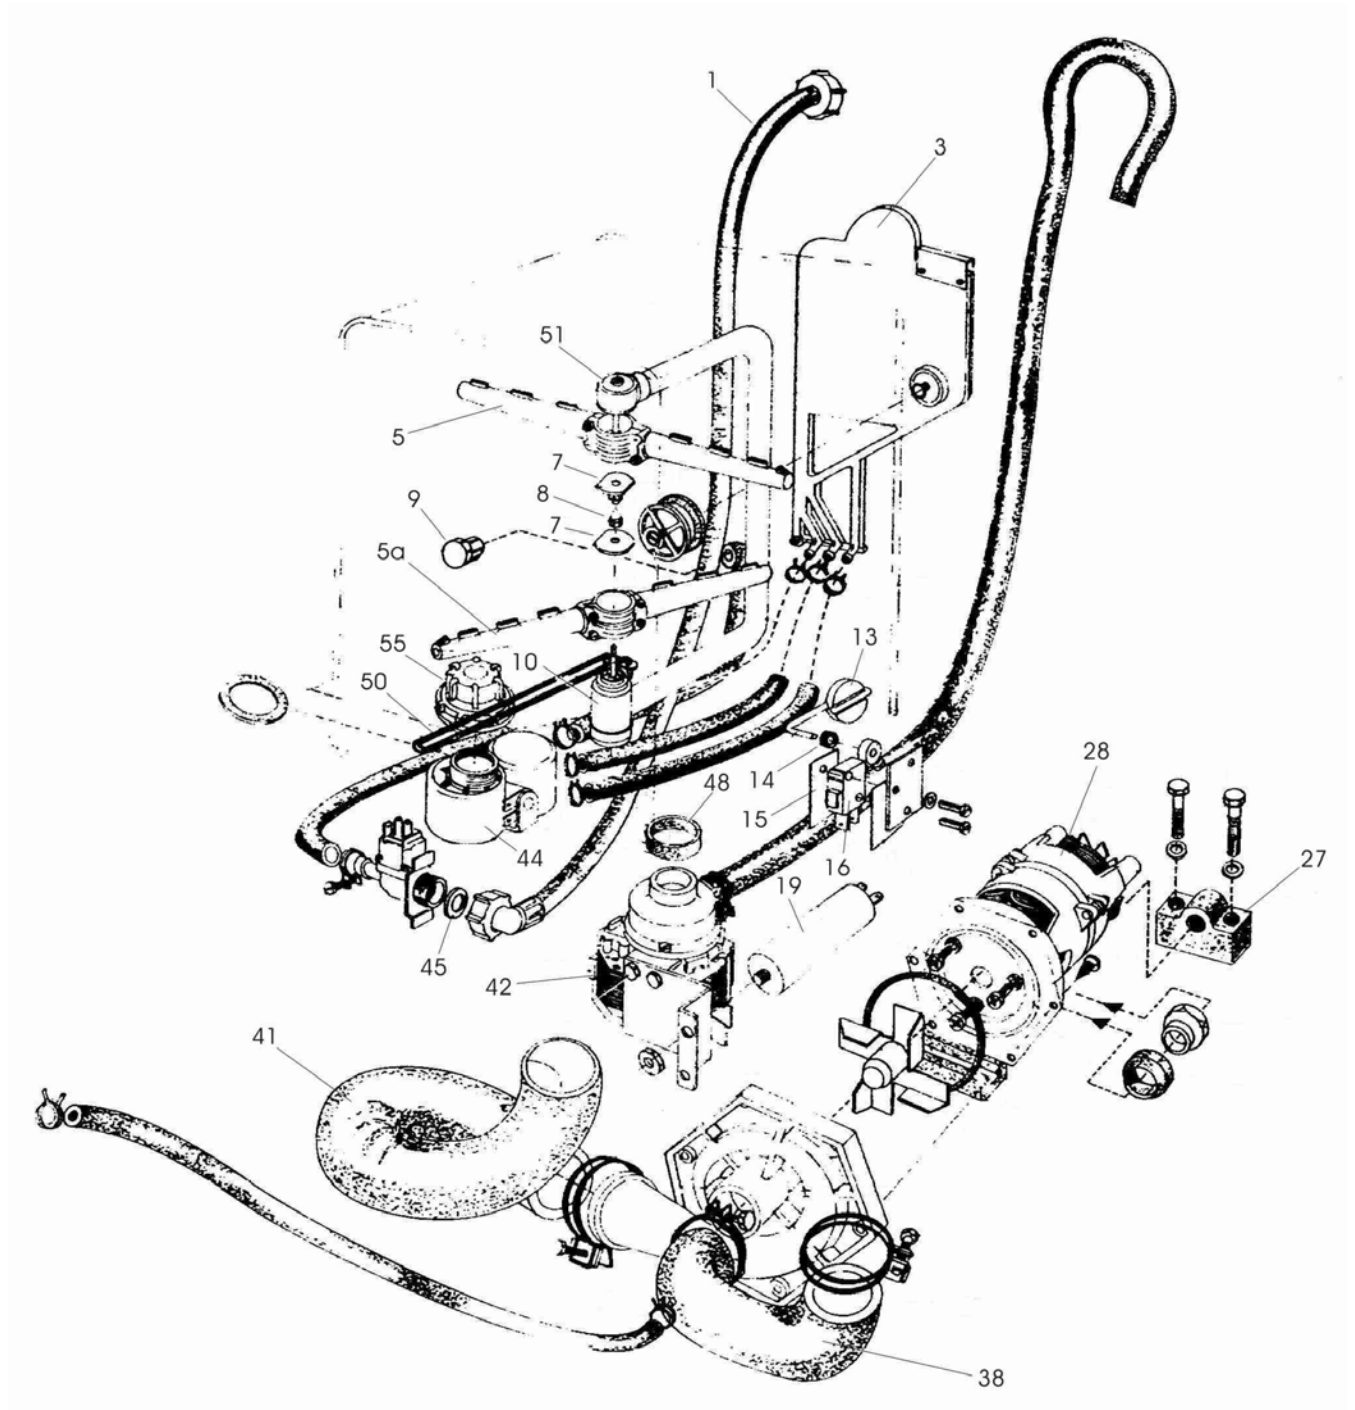

**Geschirrspüler 522**

Pos in Tafel	ArtikelNr	Bezeichnung	Seriennummer von ... bis	Preis in €
2	032303	Zugentlastungsverschraubung		3,00
3	030404	Kabel 2m 3x1 Eurosteck		10,00
17	074404	Zugfeder f. Tür 522 - 633SE		8,00
19	095613	Türanschlagstange GW522		3,00
32	031417	E-Ventil 1-fach ELBI 5,5l GW/WM		25,00
33	096000	Druckschalter komp.522-533		43,00
38	A418413001	Befestigungsbolzen		1,00
39	A010252	Laufgrad DM 30 mm GW Korb ob.		2,00
40	095210	Korb unt.kompl. GW432 bis633SE		115,00
42	095312	Türdichtung 522 - 533SE m.Schr.		23,00
44	032207	Steckschraubleiste EKFZ 3		2,50
48	A400005002	Distanzscheibe ø19 f.Bh-Sch.ob		1,00
49	A400005001	Distanzscheibe ø16		1,00
50	A010251	Laufgrad DM 20 mm GW Schiene		1,40
52	095209	Korb ob.kompl. GW432 bis633SE		115,00
54	A032011001	Besteckkorb		7,00
57	095408	Bodensieb 522/533		20,00

**Tafel 3**

gültig ab 01.08.2005

**Geschirrspüler 522**

Pos in Tafel	ArtikelNr	Bezeichnung	Seriennummer von ... bis	Preis in €
7	095713	Türverschluß GW522-633SE		28,00
10	031009	Mikroschalter Honeywell V5 C11		9,00
11	019502	Klarspüldosiergerät GS		30,00
18	A111009	Schaltknopf GW schwarz		9,00
21	096111	Programmschaltwerk 522/622SE		31,00
22	031009	Mikroschalter Honeywell V5 C11		9,00
23	A031801	Pr.Motor GW/MINI		35,00
24	027406	Zugfeder für Programm GW		1,00
27	095602	Türgelenkplatte 522 links		10,00
27	095603	Türgelenkplatte 522 rechts		10,00
29	095611	Türgelenkschraube		2,00
30	095601	Hülse f. Türgelenk		2,00