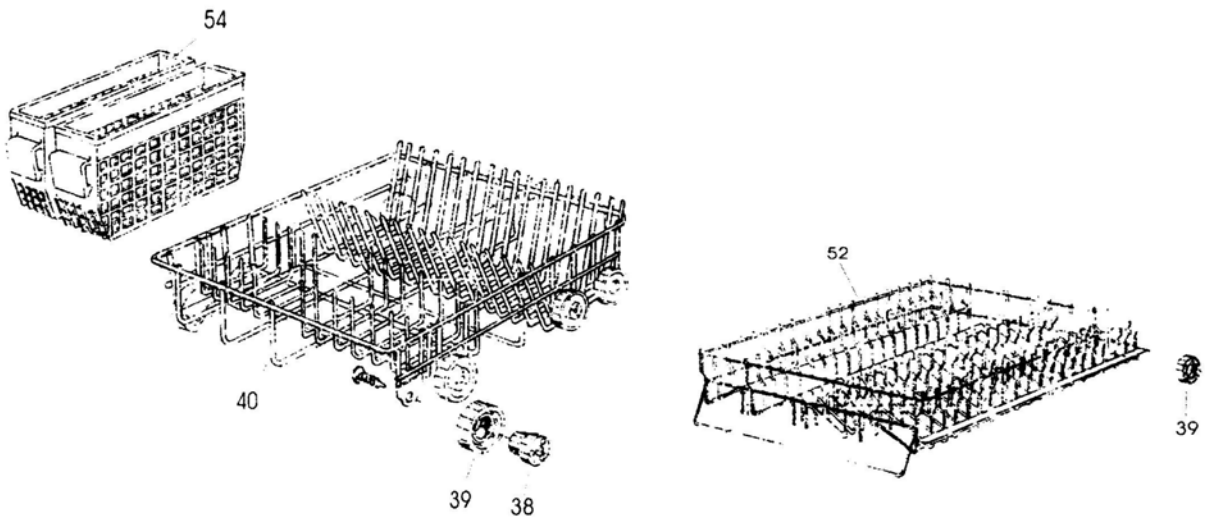

Tafel 1

gültig ab 01.08.2005

Geschirrspüler 522

Pos in Tafel	ArtikelNr	Bezeichnung	Seriennummer von ... bis	Preis in €
2	032303	Zugentlastungsverschraubung		3,00
3	030404	Kabel 2m 3x1 Eurosteck		10,00
17	074404	Zugfeder f. Tür 522 - 633SE		8,00
19	095613	Türanschlagstange GW522		3,00
32	031417	E-Ventil 1-fach ELBI 5,5l GW/WM		25,00
33	096000	Druckschalter komp.522-533		43,00
38	A418413001	Befestigungsbolzen		1,00
39	A010252	Laufgrad DM 30 mm GW Korb ob.		2,00
40	095210	Korb unt.kompl. GW432 bis633SE		115,00
42	095312	Türdichtung 522 - 533SE m.Schr.		23,00
44	032207	Steckschraubleiste EKFZ 3		2,50
48	A400005002	Distanzscheibe ø19 f.Bh-Sch.ob		1,00
49	A400005001	Distanzscheibe ø16		1,00
50	A010251	Laufgrad DM 20 mm GW Schiene		1,40
52	095209	Korb ob.kompl. GW432 bis633SE		115,00
54	A032011001	Besteckkorb		7,00
57	095408	Bodensieb 522/533		20,00