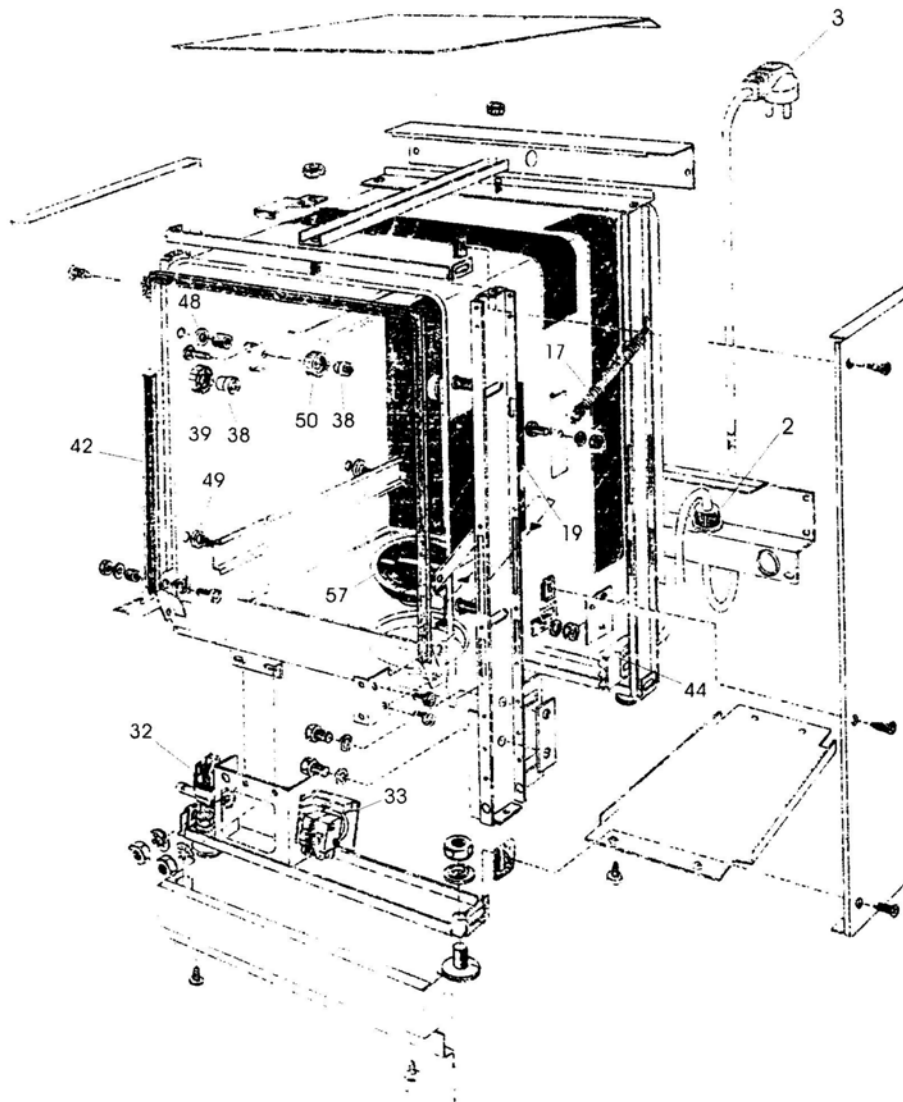

Tafel 1

gültig ab 01.08.2005

Geschirrspüler 522

Pos in Tafel	ArtikelNr	Bezeichnung	Seriennummer von ... bis	Preis in €
2	032303	Zugentlastungsverschraubung		3,00
3	030404	Kabel 2m 3x1 Eurosteck		10,00
17	074404	Zugfeder f. Tür 522 - 633SE		8,00
19	095613	Türanschlagstange GW522		3,00
32	031417	E-Ventil 1-fach ELBI 5,5l GW/WM		25,00
33	096000	Druckschalter komp.522-533		43,00
38	A418413001	Befestigungsbolzen		1,00
39	A010252	Laufgrad DM 30 mm GW Korb ob.		2,00
40	095210	Korb unt.kompl. GW432 bis633SE		115,00
42	095312	Türdichtung 522 - 533SE m.Schr.		23,00
44	032207	Steckschraubleiste EKFZ 3		2,50
48	A400005002	Distanzscheibe ø19 f.Bh-Sch.ob		1,00
49	A400005001	Distanzscheibe ø16		1,00
50	A010251	Laufgrad DM 20 mm GW Schiene		1,40
52	095209	Korb ob.kompl. GW432 bis633SE		115,00
54	A032011001	Besteckkorb		7,00
57	095408	Bodensieb 522/533		20,00