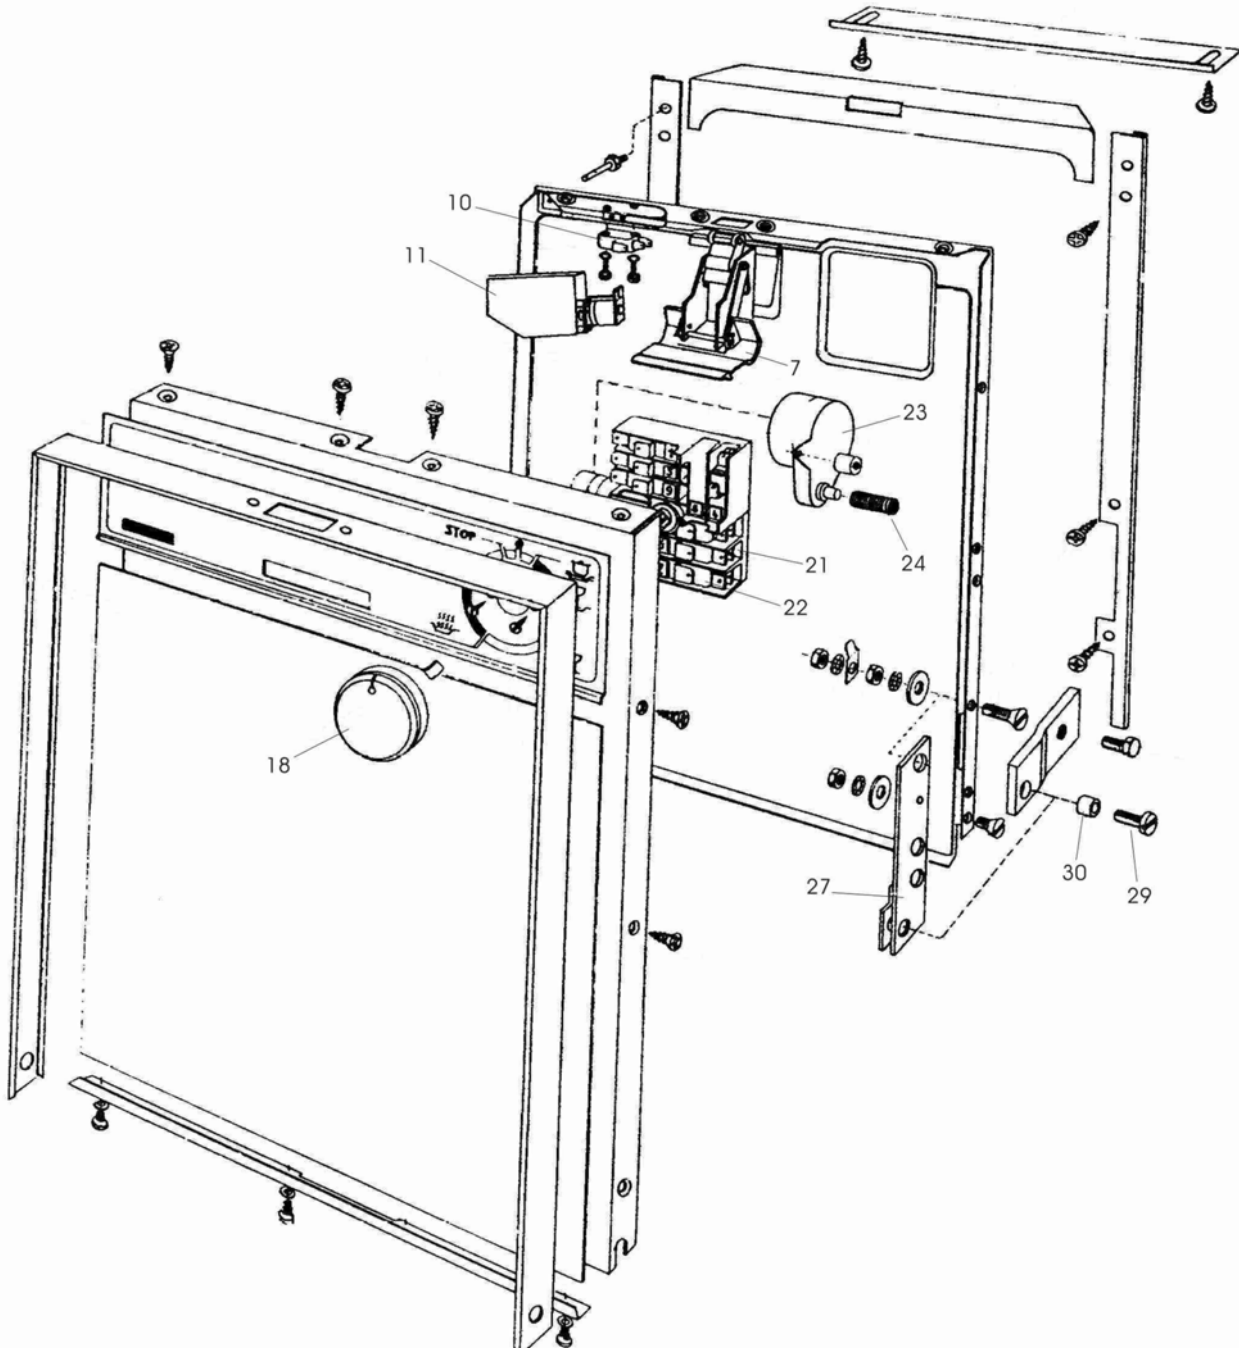

Tafel 3

gültig ab 01.08.2005

Geschirrspüler 522

Pos in Tafel	ArtikelNr	Bezeichnung	Seriennummer von ... bis	Preis in €
7	095713	Türverschluß GW522-633SE		28,00
10	031009	Mikroschalter Honeywell V5 C11		9,00
11	019502	Klarspüldosiergerät GS		30,00
18	A111009	Schaltknopf GW schwarz		9,00
21	096111	Programmschaltwerk 522/622SE		31,00
22	031009	Mikroschalter Honeywell V5 C11		9,00
23	A031801	Pr.Motor GW/MINI		35,00
24	027406	Zugfeder für Programm GW		1,00
27	095602	Türgelenkplatte 522 links		10,00
27	095603	Türgelenkplatte 522 rechts		10,00
29	095611	Türgelenkschraube		2,00
30	095601	Hülse f. Türgelenk		2,00