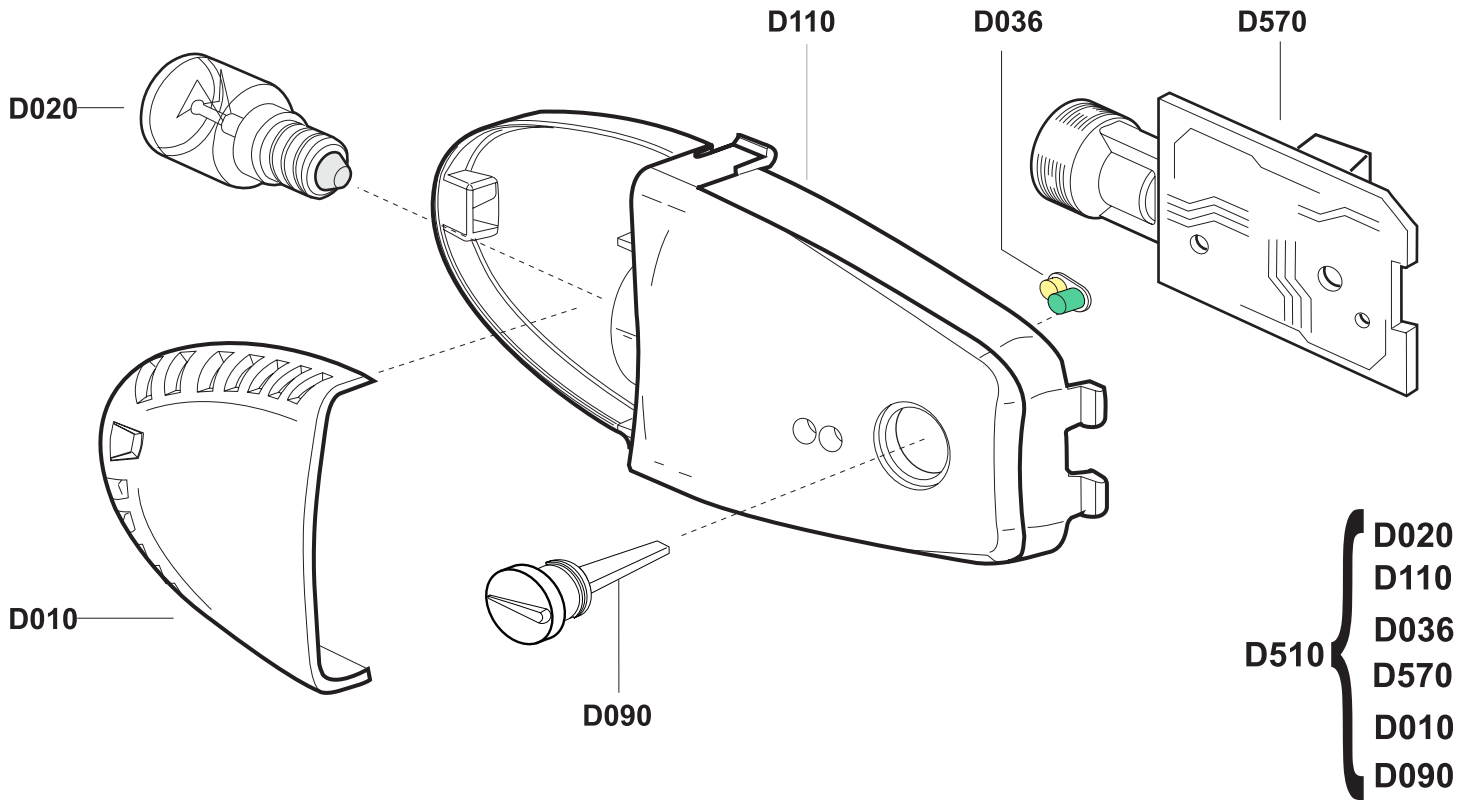

SCHEMA ELETTRICO SERIE GDX23/24/28 VERSIONE ELETTRONICA

Antonio Merloni spa		UFFICIO TECNICO - Loc. Colle di Nocera Nocera Umbra (PG) - Italy Tel. 0742/8201-Telefax 0742/810429	
Tolleranze generali: classe - - (Uni Iso 2768)		scostamenti dim. angolari	
classe	scostamenti dimensioni lineari	scost. dim. angolari	
Fino-F.	>0.5-6-0.05 >6-30-0.1 >30-120-0.15 >120-400-0.2 >400-1000-0.3	>0.1°	
media-m.	>0.5-6-0.1 >6-30-0.2 >30-120-0.3 >120-400-0.5 >400-1000-0.8	>10-50-0.30 >50-120-0.40	
gross.-c.	>0.5-6-0.3 >6-30-0.5 >30-120-0.8 >120-400-1.2	>10-50-0.50 >50-120-0.70	
Denominazione		Disegnato	Data
SCHEMA ELETTRICO		M. Marotti	18/04/05
GDX23/24/28 ELETTRONICO		Scala	N° C.T.
			-
		Codice:	460614442
		Dis. N°:	0025000
		Progetto:	-