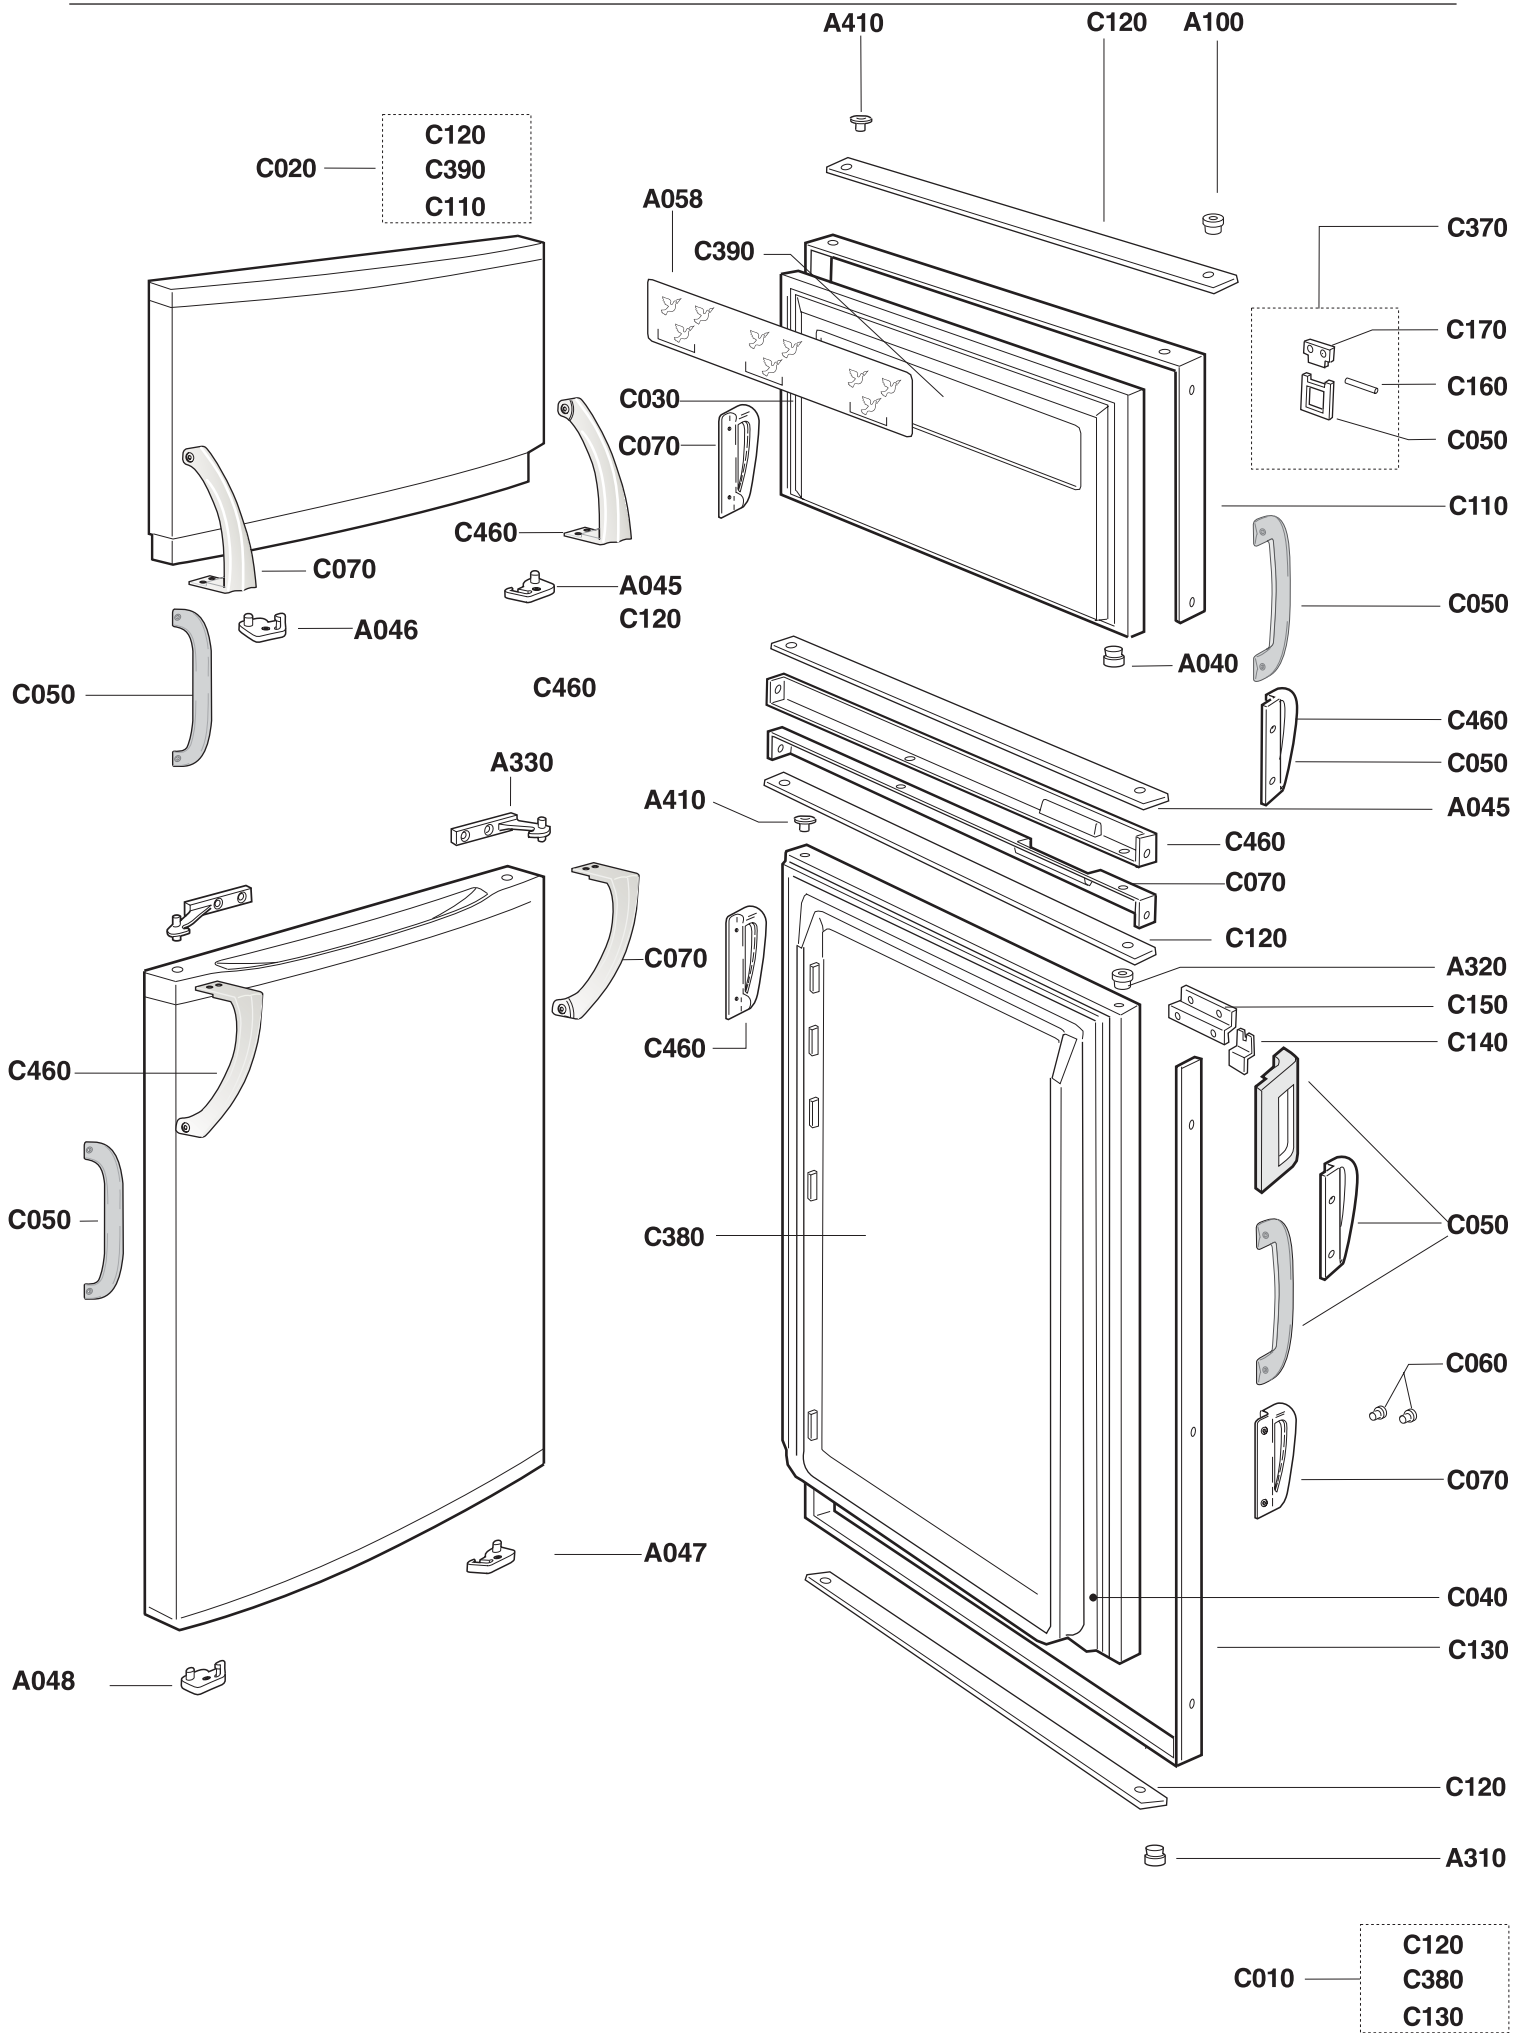

SCHEMA ELETTRICO SERIE GDX23/24/28 VERSIONE ELETTRONICA

Antonio Merloni spa		UFFICIO TECNICO - Loc. Colle di Nocera Nocera Umbra (PG) - Italy Tel. 0742/8201-Telefax 0742/810429	
Tolleranze generali: classe - - (Uni Iso 2768)		scostamenti dim. angolari	
classe	scostamenti dimensioni lineari	scost. dim. angolari	
Fino-F.	>0.5-6-0.05 >6-30-0.1 >30-120-0.15 >120-400-0.2 >400-1000-0.3	>0.1°	
media-m.	>0.5-6-0.1 >6-30-0.2 >30-120-0.3 >120-400-0.5 >400-1000-0.8	>10-50-0.30 >50-120-0.40	
gross.-c.	>0.5-6-0.3 >6-30-0.5 >30-120-0.8 >120-400-1.2	>10-50-0.50 >50-120-0.70	
Denominazione		Disegnato	Data
SCHEMA ELETTRICO		M. Marotti	18/04/05
GDX23/24/28 ELETTRONICO		Scala	N° C.T.
			-
		Codice:	460614442
		Dis. N°:	0025000
		Progetto:	-