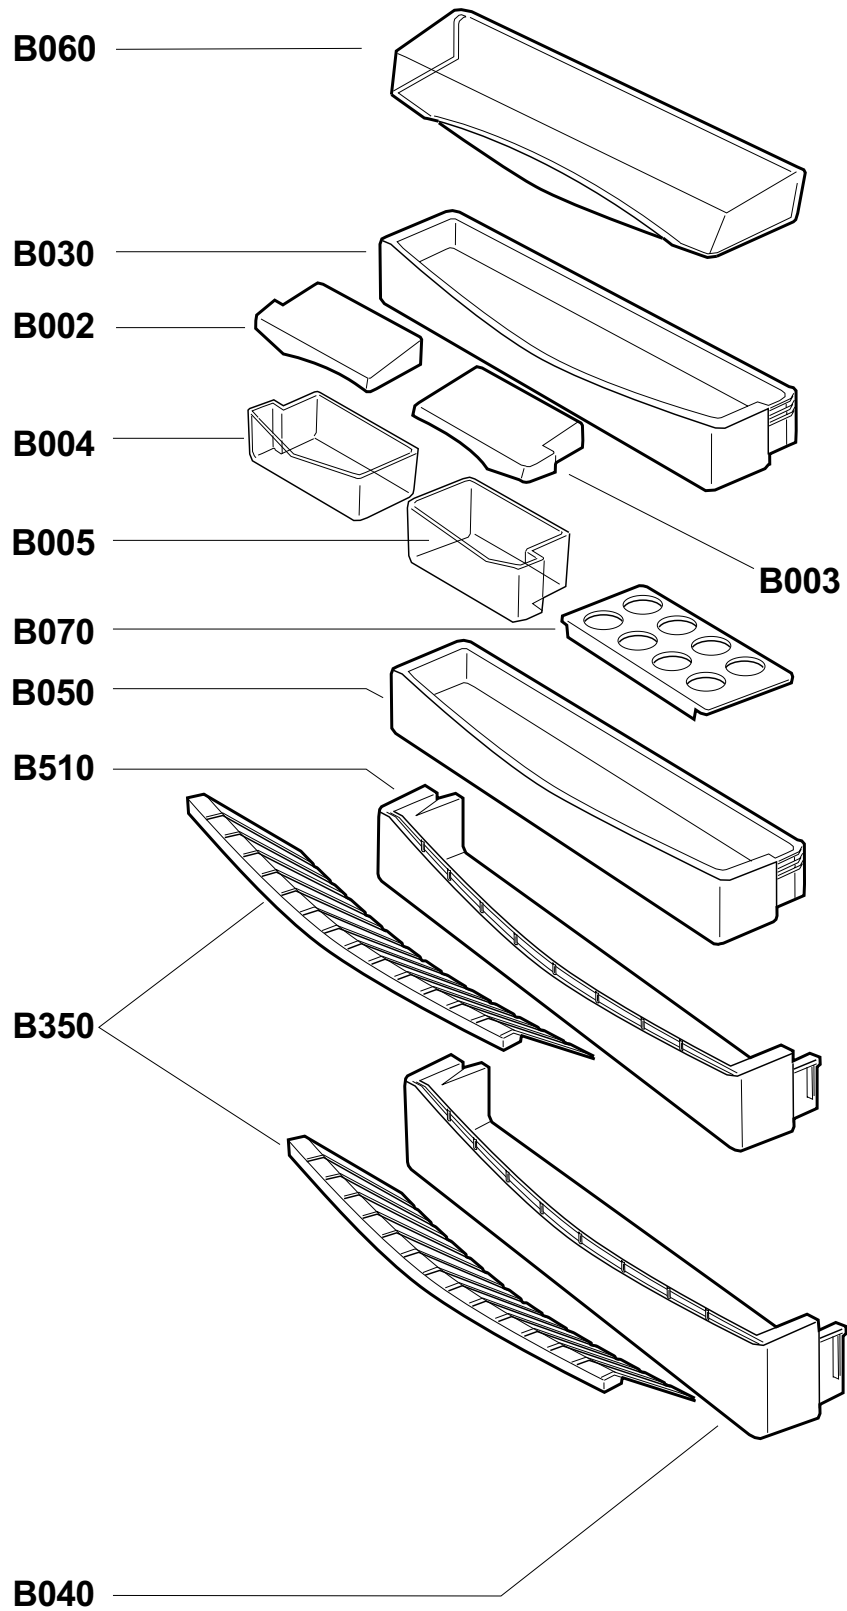

SCHEMA ELETTRICO SERIE GDX23/24/28 VERSIONE ELETTRONICA

Antonio Merloni spa		UFFICIO TECNICO - Loc. Colle di Nocera Nocera Umbra (PG) - Italy Tel. 0742/8201-Telefax 0742/810429	
Tolleranze generali: classe - - (Uni Iso 2768)		scostamenti dim. angolari	
classe	scostamenti dimensioni lineari	scost. dim. angolari	
Fino-F.	>0.5-6-0.05 >6-30-0.1 >30-120-0.15 >120-400-0.2 >400-1000-0.3	>0.1°	
media-m.	>0.5-6-0.1 >6-30-0.2 >30-120-0.3 >120-400-0.5 >400-1000-0.8	>10-50-0.30 >50-120-0.40	
gross.-c.	>0.5-6-0.3 >6-30-0.5 >30-120-0.8 >120-400-1.2	>10-50-0.50 >50-120-0.70	
Denominazione		Disegnato	Data
SCHEMA ELETTRICO		M. Marotti	18/04/05
GDX23/24/28 ELETTRONICO		Scala	N° C.T.
			-
		Codice:	460614442
		Dis. N°:	0025000
		Progetto:	-