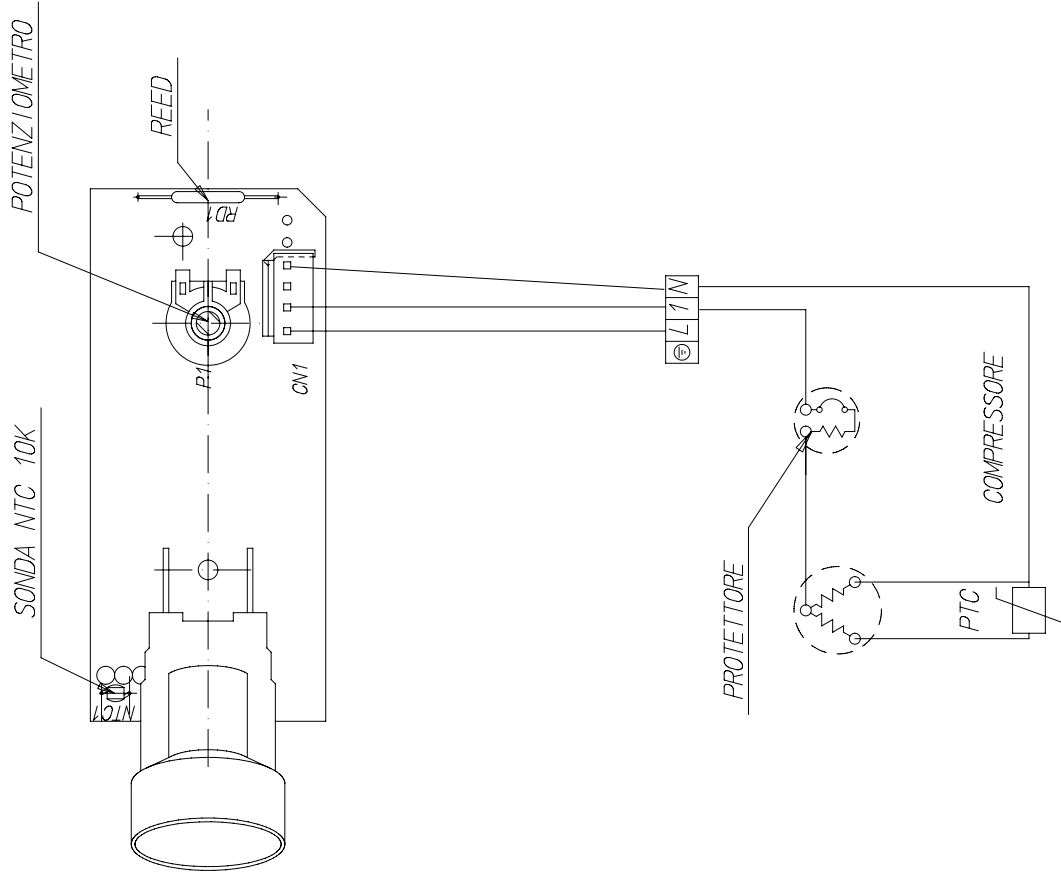

SCHEMA ELETTRICO SERIE GDX23/24/28 VERSIONE ELETTRONICA

Antonio Merloni spa		UFFICIO TECNICO - Loc. Colle di Nocera Nocera Umbra (PG) - Italy Tel. 0742/8201-Telefax 0742/810429	
Tolleranze generali: classe - - (Uni Iso 2768)		scostamenti dim. angolari	
classe	scostamenti dimensioni lineari	scost. dim. angolari	
Fino-F.	>0.5-6-0.05 >6-30-0.1 >30-120-0.15 >120-400-0.2 >400-1000-0.3	>0.1°	
media-m.	>0.5-6-0.1 >6-30-0.2 >30-120-0.3 >120-400-0.5 >400-1000-0.8	>10-50-0.30 >50-120-0.40	
gross.-c.	>0.5-6-0.3 >6-30-0.5 >30-120-0.8 >120-400-1.2	>10-50-0.50 >50-120-0.70	
Denominazione		Disegnato	Data
SCHEMA ELETTRICO		M. Marotti	18/04/05
GDX23/24/28 ELETTRONICO		Scala	N° C.T.
			-
		Codice:	460614442
		Dis. N°:	0025000
		Progetto:	-