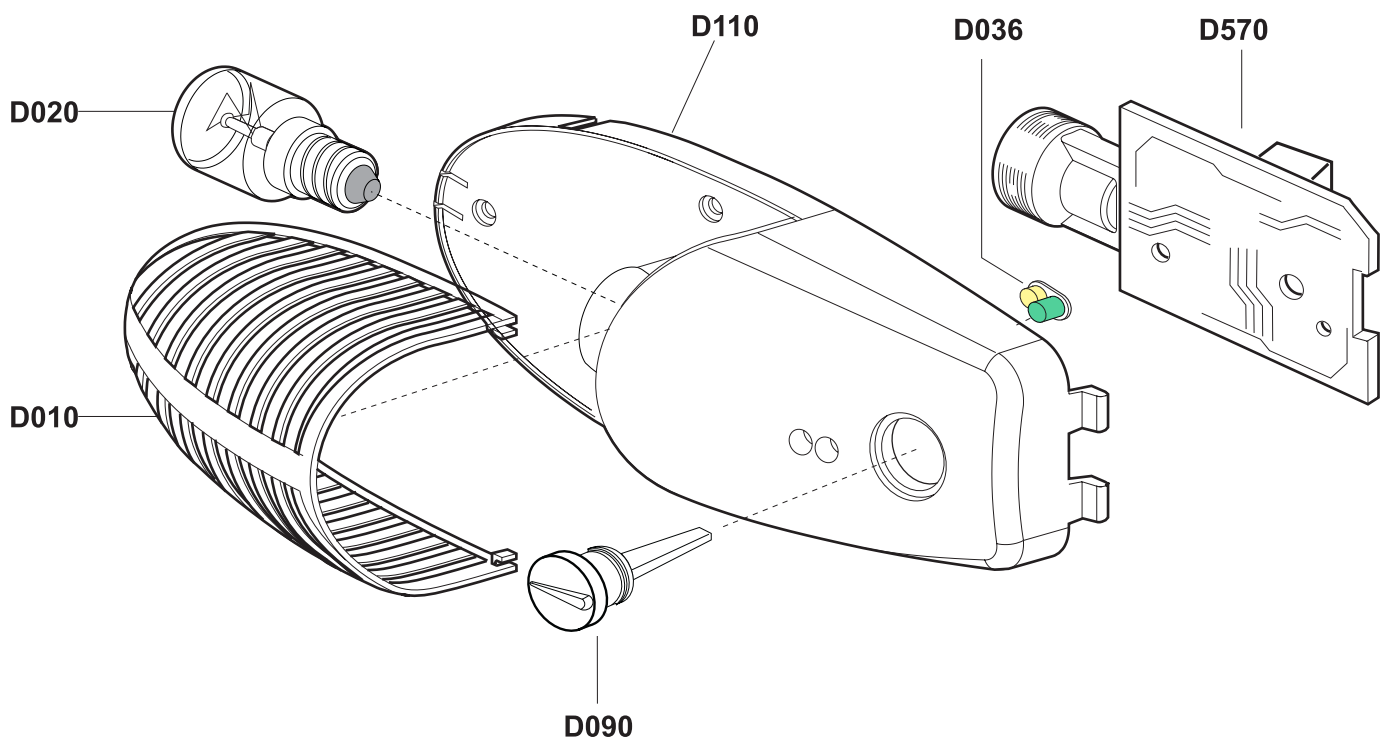

SCHEMA ELETTRICO SERIE GDX23/24/28 VERSIONE ELETTRONICA

Antonio Merloni spa		UFFICIO TECNICO - Loc. Colle di Nocera Nocera Umbra (PG) - Italy Tel. 0742/8201-Telefax 0742/810429	
Tolleranze generali: classe - - (Uni Iso 2768)		scostamenti dim. angolari	
classe	scostamenti dimensioni lineari	scost. dim. angolari	
Fino-F.	>0.5-6-0.05 >6-30-0.1 >30-120-0.15 >120-400-0.2 >400-1000-0.3	>0.1°	
media-m.	>0.5-6-0.1 >6-30-0.2 >30-120-0.3 >120-400-0.5 >400-1000-0.8	>10-50-0.30 >50-120-0.40	
gross.-c.	>0.5-6-0.3 >6-30-0.5 >30-120-0.8 >120-400-1.2	>10-50-0.50 >50-120-0.70	
Denominazione		Disegnato	Data
SCHEMA ELETTRICO		M. Marotti	18/04/05
GDX23/24/28 ELETTRONICO		Scala	N° C.T.
			-
		Codice:	460614442
		Dis. N°:	0025000
		Progetto:	-