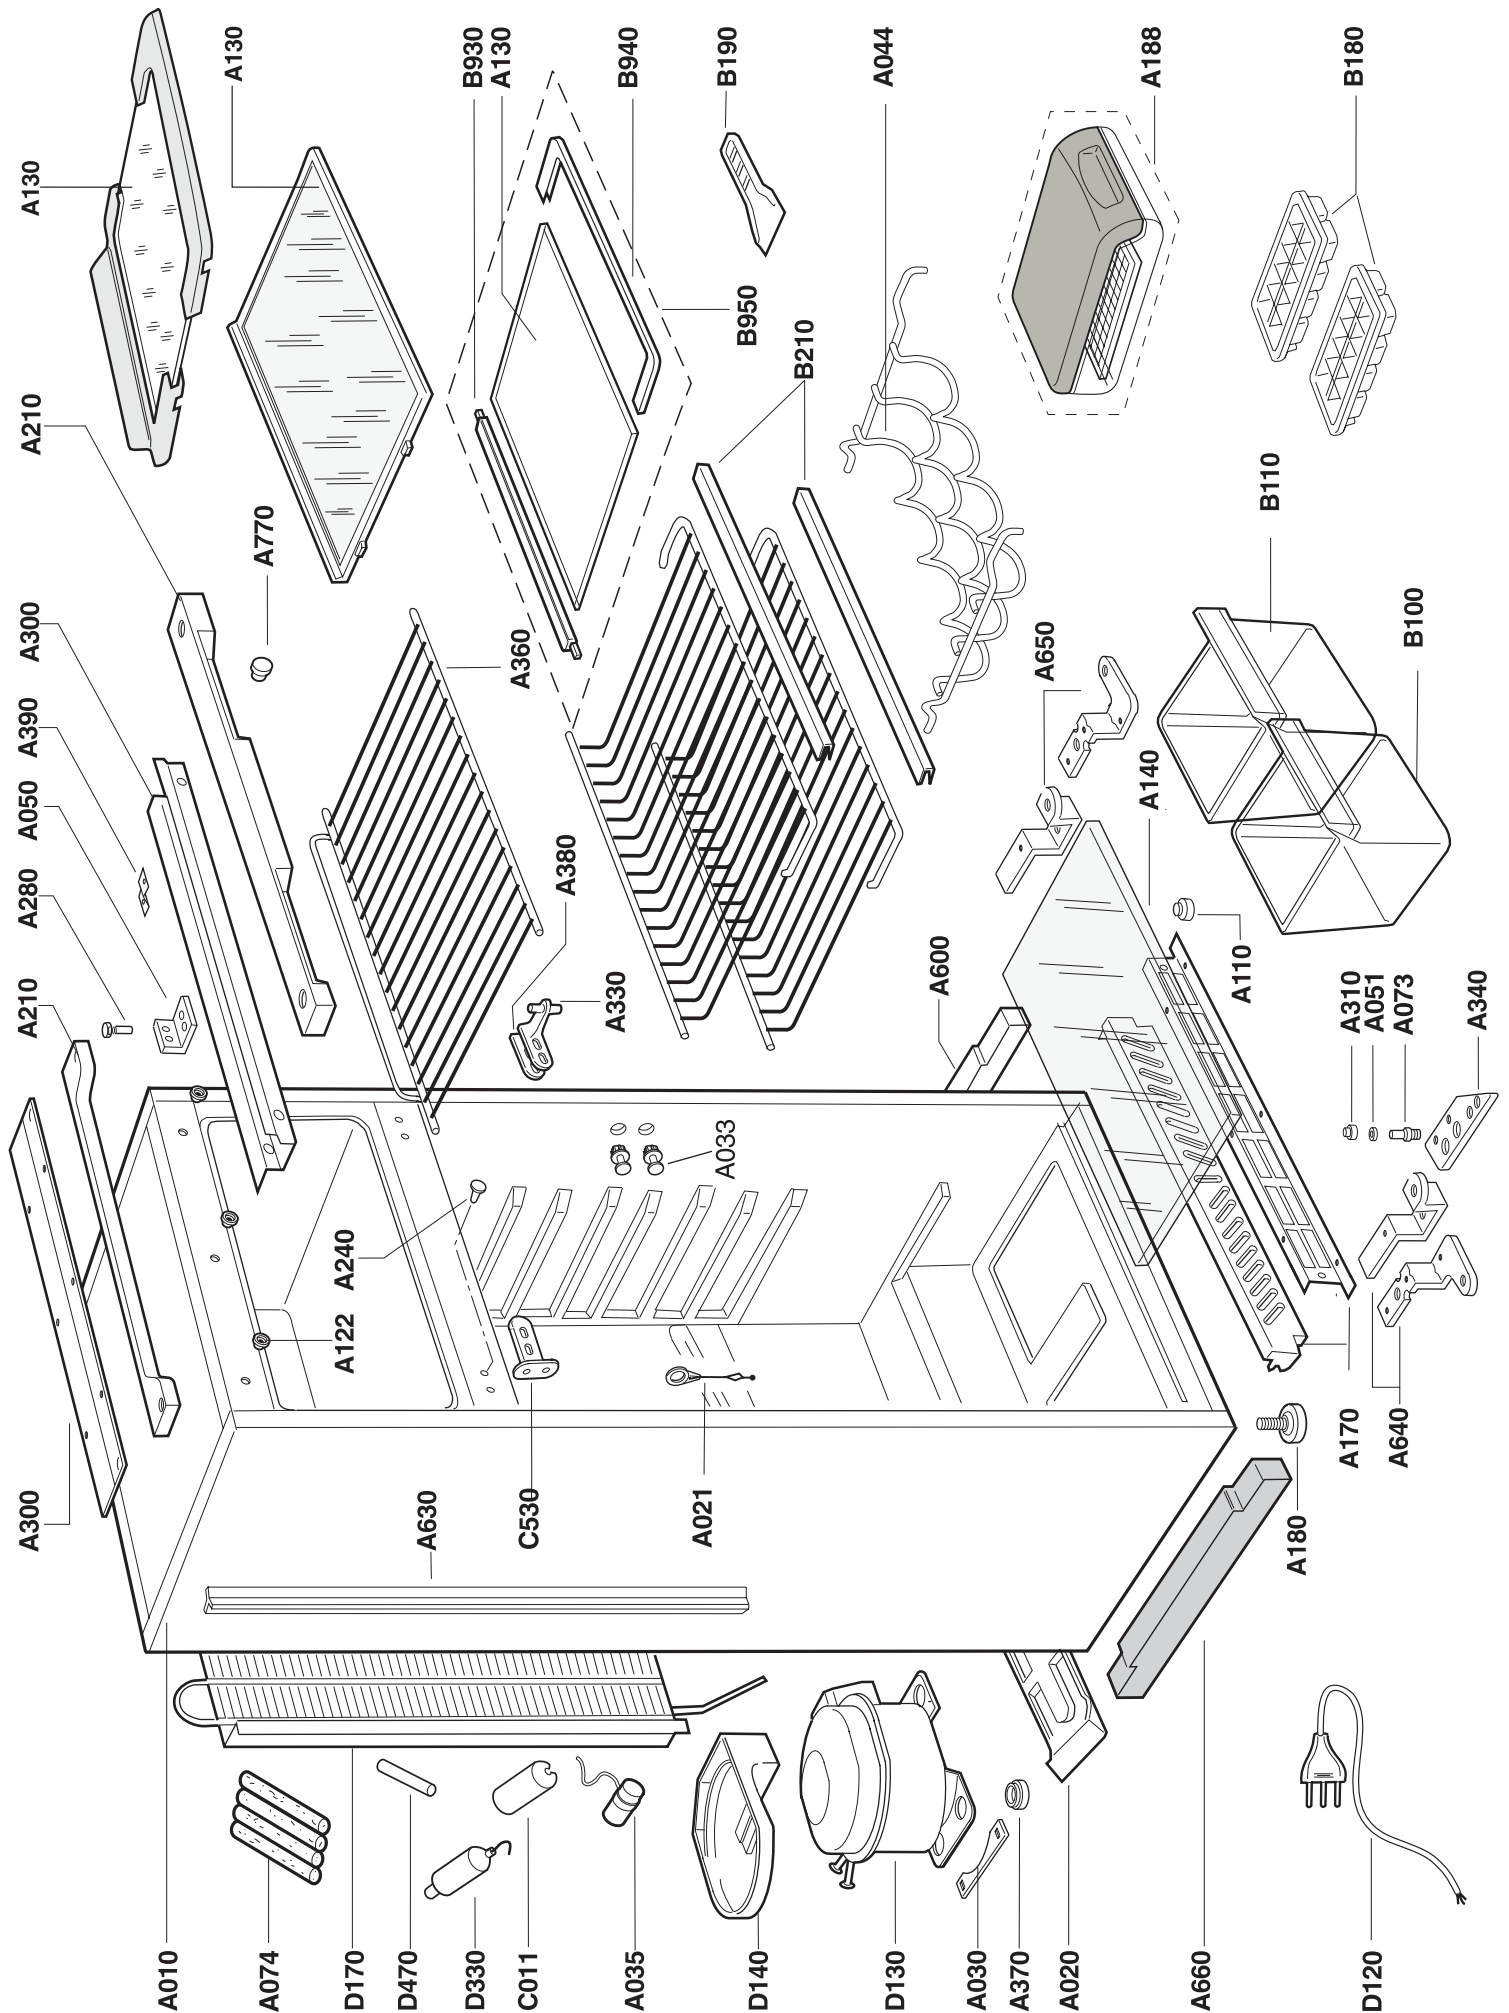

Ersatzteilliste

Maschine 032576004 FRDP ELIN IGD24H AP EUDORA KGI2314A+ A 220-240V 50HZ

<i>Ersatzt.</i>	<i>Pos.Expl.</i>	<i>Beschreib.</i>	<i>Laufzeit</i>		<i>Men</i>
224001400	FRD470	KUPFERROHR F.FREONVERSORGUNG	01/01/1900	24/02/2003	1
246000600	FRA330	MITTLERES SCHARNIER	01/01/1900	31/12/4999	1
246001800	FRA340	UNTERES SCHARNIER	01/01/1900	31/12/4999	2
246002800	FRA050	OBERES SCHARNIER DX	01/01/1900	31/12/4999	2
248021000	FRA360	TRENNPLATTE GEFRIERZELLE	01/01/1900	31/12/4999	1
258009900	FRA020	KOMPRESSORTRAGER	01/01/1900	31/12/4999	1
262000700	FRC530	MITTLERE HALTERUNG	01/01/1900	31/12/4999	2
266002600	FRA030	BEFESTIGUNGSPLETTCHEN KOMPRESSOR	01/01/1900	31/12/4999	2
286000102	FRA170	SOCKEL	01/01/1900	31/12/4999	1
322016400	FRC050	GRIFF	01/01/1900	31/12/4999	1
326168000	FRD090	THERMOSTAT-DREHSCHALTER	01/01/1900	31/12/4999	1
330049400	FRB060	DECKEL FUER BUTTERFACH	01/01/1900	31/12/4999	1
330054900	FRB002	DECKEL HERAUSZIEHBARES FACH SX	01/01/1900	31/12/4999	1
330055000	FRB003	DECKEL HERAUSZIEHBARES FACH DX	01/01/1900	31/12/4999	1
330090300	FRCC09	KLEMMENDECKEL ZANUSSI ITALY	01/01/1900	31/12/4999	1
330107800	FRD010	LAMPENABDECKUNG	01/01/1900	31/12/4999	1
340000800	FRA630	PROFIL ZWISCHEN KUHLSCHRANK/GEHAUSE	01/01/1900	31/12/4999	1

Ersatzteilliste

Maschine 032576004 FRDP ELIN IGDX24H AP EUDORA KGI2314A+ A 220-240V 50HZ

<i>Ersatz.</i>	<i>Pos.Expl.</i>	<i>Beschreib.</i>	<i>Laufzeit</i>		<i>Men</i>
546088800	FRD570	ELEKTRONIKMODUL	01/01/1900	31/12/4999	1
702136900	FRA010	SCHRANK MIT KUHLEZELLE	01/01/1900	31/12/4999	1
712326000	FRC390	FREEZERTUREINHEIT, OHNE RAHMEN	01/01/1900	31/12/4999	1
712472721	FRC380	KUEHLSCHRANKTUER KOMPL. OHNE RAHMEN	01/01/1900	31/12/4999	1
719001900	FRC370	GRIFFEINHEIT	01/01/1900	31/12/4999	1
820027302	FRB050	BORD	01/01/1900	31/12/4999	1
828006109	FRD110	THERMOSTATFACH	01/01/1900	31/12/4999	1
998038700	FRD130	KUHLSCHRANK KOMPRESSOR	01/01/1900	31/12/4999	1