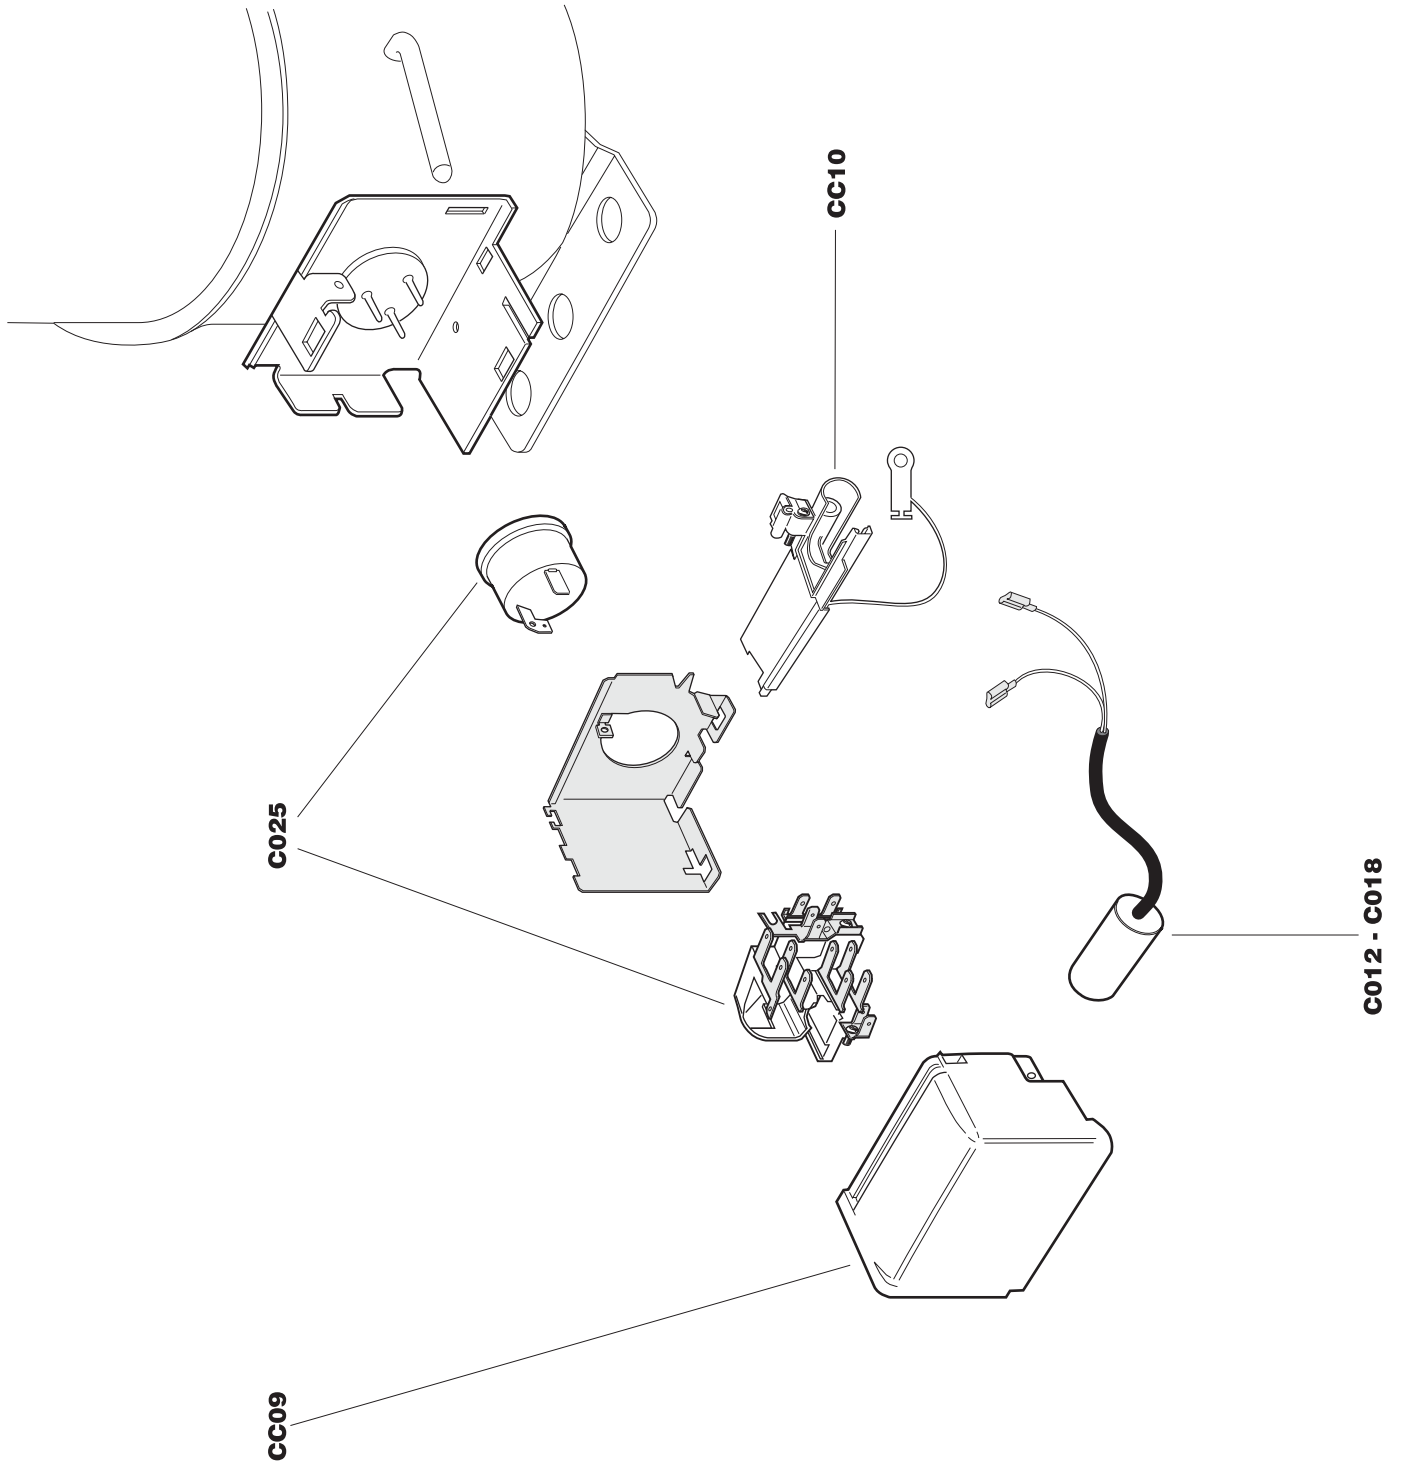

Ersatzteilliste

Maschine 032576004 FRDP ELIN IGD24H AP EUDORA KGI2314A+ A 220-240V 50HZ

<i>Ersatzt.</i>	<i>Pos.Expl.</i>	<i>Beschreib.</i>	<i>Laufzeit</i>		<i>Men</i>
224001400	FRD470	KUPFERROHR F.FREONVERSORGUNG	01/01/1900	24/02/2003	1
246000600	FRA330	MITTLERES SCHARNIER	01/01/1900	31/12/4999	1
246001800	FRA340	UNTERES SCHARNIER	01/01/1900	31/12/4999	2
246002800	FRA050	OBERES SCHARNIER DX	01/01/1900	31/12/4999	2
248021000	FRA360	TRENNPLATTE GEFRIERZELLE	01/01/1900	31/12/4999	1
258009900	FRA020	KOMPRESSORTRAGER	01/01/1900	31/12/4999	1
262000700	FRC530	MITTLERE HALTERUNG	01/01/1900	31/12/4999	2
266002600	FRA030	BEFESTIGUNGSPLETTCHEN KOMPRESSOR	01/01/1900	31/12/4999	2
286000102	FRA170	SOCKEL	01/01/1900	31/12/4999	1
322016400	FRC050	GRIFF	01/01/1900	31/12/4999	1
326168000	FRD090	THERMOSTAT-DREHSCHALTER	01/01/1900	31/12/4999	1
330049400	FRB060	DECKEL FUER BUTTERFACH	01/01/1900	31/12/4999	1
330054900	FRB002	DECKEL HERAUSZIEHBARES FACH SX	01/01/1900	31/12/4999	1
330055000	FRB003	DECKEL HERAUSZIEHBARES FACH DX	01/01/1900	31/12/4999	1
330090300	FRCC09	KLEMMENDECKEL ZANUSSI ITALY	01/01/1900	31/12/4999	1
330107800	FRD010	LAMPENABDECKUNG	01/01/1900	31/12/4999	1
340000800	FRA630	PROFIL ZWISCHEN KUHLSCHRANK/GEHAUSE	01/01/1900	31/12/4999	1

Ersatzteilliste

Maschine 032576004 FRDP ELIN IGDX24H AP EUDORA KGI2314A+ A 220-240V 50HZ

<i>Ersatz.</i>	<i>Pos.Expl.</i>	<i>Beschreib.</i>	<i>Laufzeit</i>		<i>Men</i>
546088800	FRD570	ELEKTRONIKMODUL	01/01/1900	31/12/4999	1
702136900	FRA010	SCHRANK MIT KUHLEZELLE	01/01/1900	31/12/4999	1
712326000	FRC390	FREEZERTUREINHEIT, OHNE RAHMEN	01/01/1900	31/12/4999	1
712472721	FRC380	KUEHLSCHRANKTUER KOMPL. OHNE RAHMEN	01/01/1900	31/12/4999	1
719001900	FRC370	GRIFFEINHEIT	01/01/1900	31/12/4999	1
820027302	FRB050	BORD	01/01/1900	31/12/4999	1
828006109	FRD110	THERMOSTATFACH	01/01/1900	31/12/4999	1
998038700	FRD130	KUHLSCHRANK KOMPRESSOR	01/01/1900	31/12/4999	1