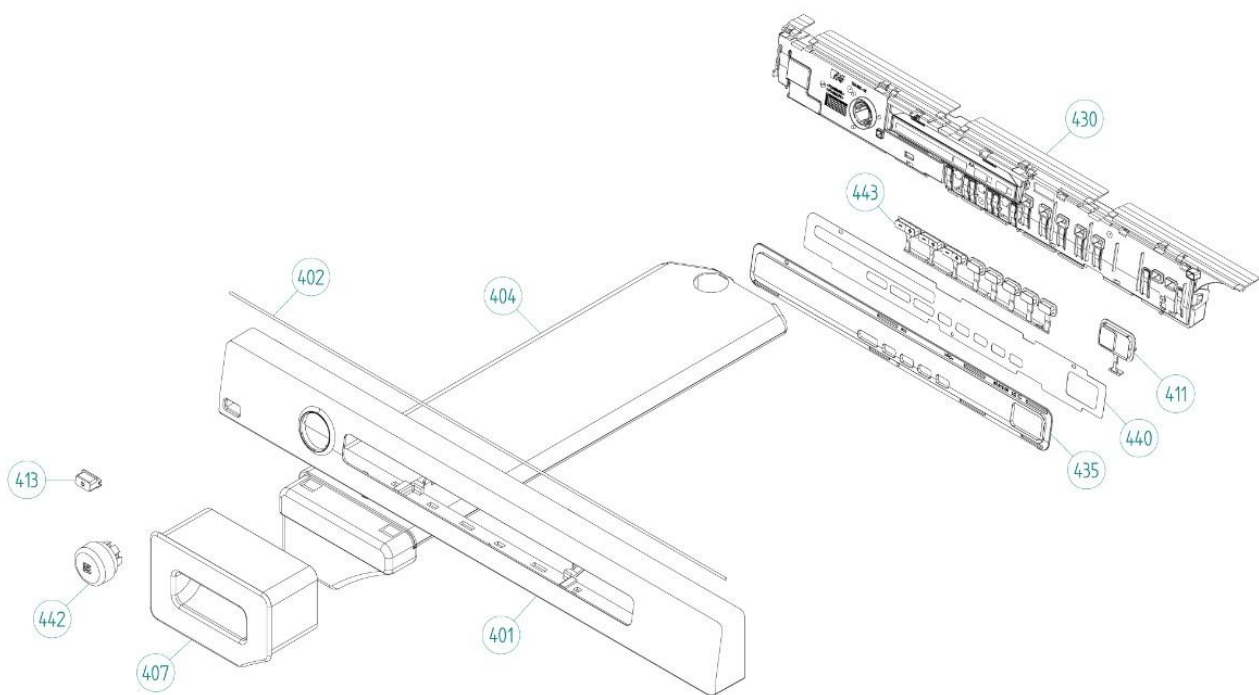

Position	Ersatzteile-Nr.	Ersatzteilbenennung	Menge	Preis [ ] per pc	Gültigkeit	Asko
401	268863	PANEL T783C ASKO CE	1			8082705-0
402	266986	DICHTUNG D3,1X570	1			8079749
404	264067	TROPFSCHALE	1			8077503
407	264038	KONDENSATBEHÄLTERGRIFF	1			8077501-0
411	268572	KNEBEL	1			8081749-0
413	268556	SCHALTER	1			8081710-0
430	268139	PROGRAM SCHALTER TD60.2	1			8080604
435	268574	AUFKLEBER	1			8081805
440	268790	FOLIE DEKORATIVE TD-70.2	1			8082160-85
442	268822	KNEBEL	1			8082421-0
443	268499	TRAEGER	1			8081527-0
490	269551	INSTRUCTIONS ASKO T783C NL	1			8083887