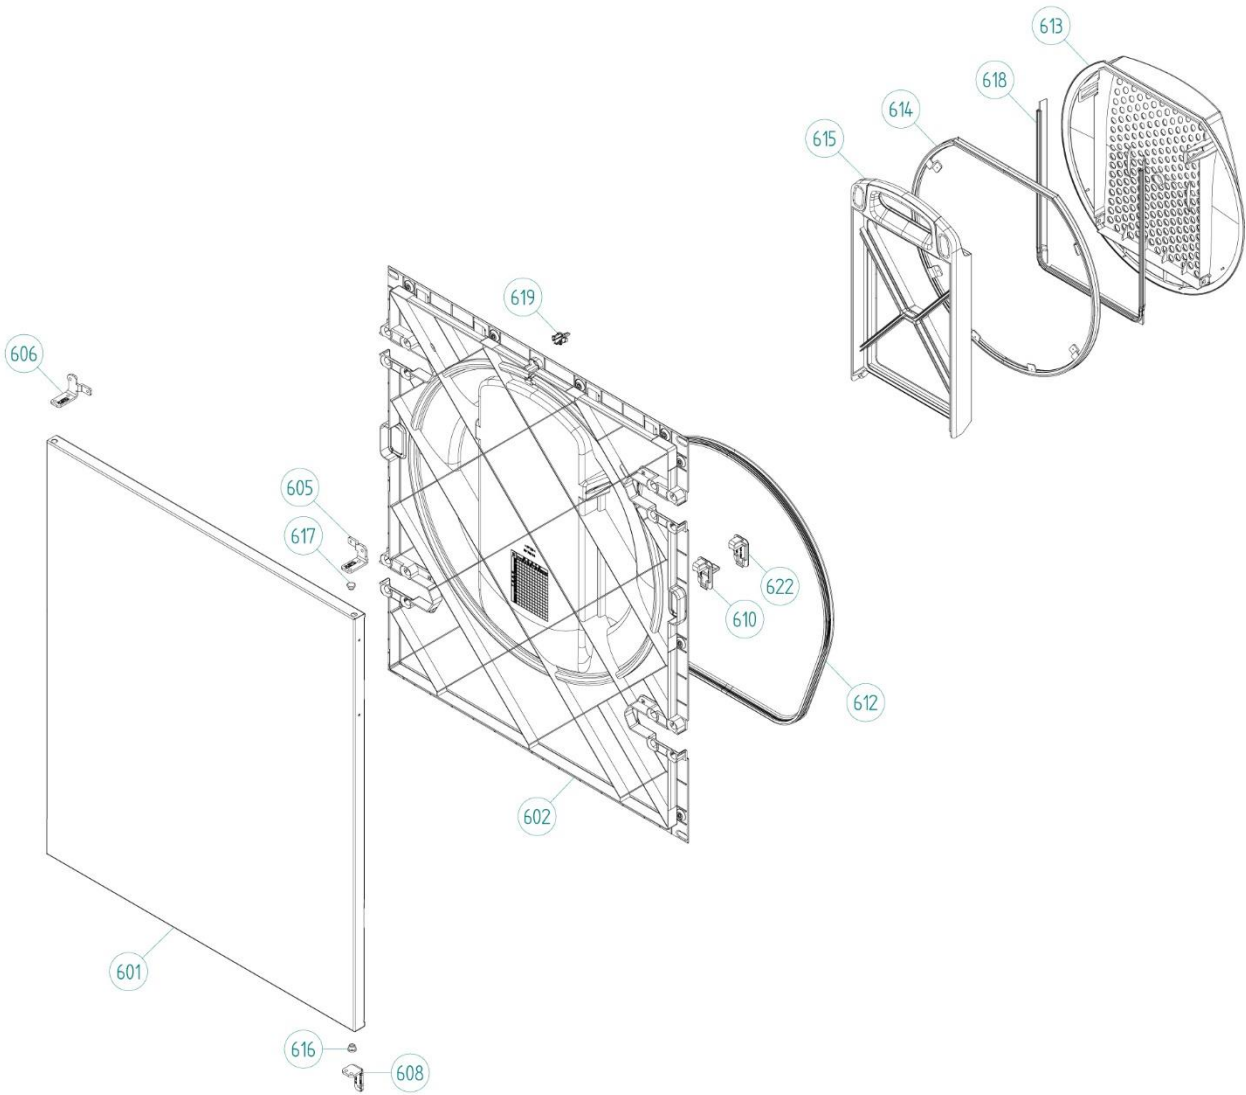

T783C CE

Outer door

Position	Ersatzteile-Nr.	Ersatzteilbenennung	Menge	Preis [ ] per pc	Gültigkeit	Asko
601	261802	TUER	1			8076033-0
601-a	247999	SCHRAUBE RTS ST 4,2X13 FZB TORX/J	6			8900352
602	269277	INNERETÜRE	1			8083557-0
602-a	247996	SCREW PTK 40X14 WN1453 PF FZB	5			8902068
605	264231	SCHARNIER	1			8077599-0
605-a	247998	SCHRAUBE RTS ST4,2X13 FZB T20	3			8900327
605-b	247984	SCHRAUBE MRT-TT 4X10 FZB T20	1			8901097
605-c	255125	SCHARNIERBOLZEN M5	1			8061804
606	266820	SCHARNIER	1			8079489-0
606-a	247998	SCHRAUBE RTS ST4,2X13 FZB T20	3			8900327
606-b	247984	SCHRAUBE MRT-TT 4X10 FZB T20	1			8901097
606-c	255125	SCHARNIERBOLZEN M5	1			8061804
608	261794	SCHARNIER	1			8076032-0
608-a	247984	SCHRAUBE MRT-TT 4X10 FZB T20	2			8901097
608-b	255125	SCHARNIERBOLZEN M5	1			8061804
610	263827	VERRIEGELUNG ANSCHLAG	1			8077485-0
612	269072	TUERDICHUNG	1			8082978
613	266987	TRAEGER	1			8079750-0
614	229619	TRAEGER	1			8065274
615	103361	FILTER	1			8077490-0
616	244945	SCHARNIER TD20	2			8061865-0
617	244952	FÜHRER-GEHÄUSE TD20	1			8061953-0
618	266462	DICHTUNG FILTER HALTER INNER	1			8079247
619	263963	TÜR STIFT	1			8077488-0
622	261981	TÜR SCHLOSS DECKEL BK070	1			8076079-0