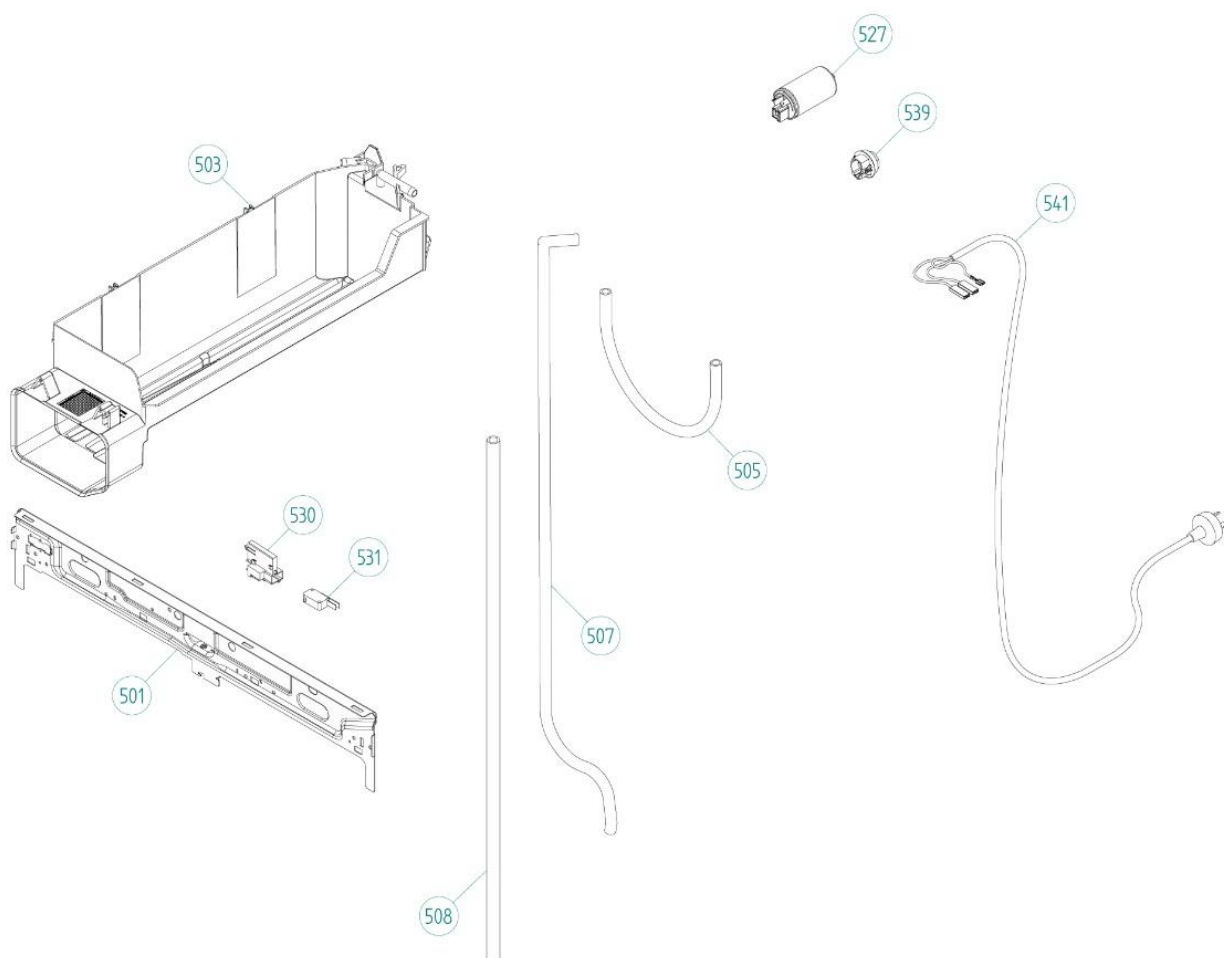

# Cylinder and related parts

Position	Ersatzteile-Nr.	Ersatzteilbenennung	Menge	Preis [ ] per pc	Gültigkeit	Asko
301	104588	FRAME VORNE TD60 SET.	1			8801322
301-a	347726	SCREW C1-PTK 35X14 WN1453	4			8901971
304	245162	LAMP HOUSING LID GREY UL4	1			8061932-49
306	251860	LAMPEGLAS	1			8061887
309	247902	RADTRÄGER	2			8052622
309-a	247943	SCHEIBE BRB 8,4 X16 HB 200 GALV	2			8901337
309-b	247930	MUTTER 8 BH8 GALV	2			8901193
309-c	273736	SCHRAUBE M6S 8.8 M8x25 FZB	2			8901028
310	269227	TEMPERATURSENSOR TD	1			8083344
311	253320	TROMMELRIPPE MIT BRAUSE TD-80	2			8052589-49
311-a	247993	de	5			8902099
313	270851	BELT	1			8088503
313	233021	RIMENSPANNROLLE UND FEDER	1			8801267
314	244031	BEARING BUSH	1			8052632
314-a	247970	SCHRAUBE A4-MVBF M8X40 7,9-8,0 HG	1			8901130
315	235485	REAR PANEL INNER TD25	1			8076335
317	269171	DICHTUNG	1			8083190
318	103500	CYLINDER COMPL. TD	1			8079449
318	103504	CYLINDER COMPL. TD	1			8079493
319	100489	SPONGE RUBBER STRIP 6X9X1650	1			8059712
320	247808	LAGER SKF 6202-2Z/C3Q66	1			8004439
321	266605	HEIZKOERPER 2500W	1			8079287
321-a	244042	SCREW RTS 4,8X13 FZB T25	2			8900369
321-b	247953	LOCK WASHER AZ 5,3 GALV	2			8901415
323	266606	THERMISTOR	1			8079291
323-a	247998	SCHRAUBE RTS ST4,2X13 FZB T20	1			8900327
326	235487	TEMPERATURREGLER 150C 1/2	1			8077385

<b>Position</b>	<b>Ersatzteile-Nr.</b>	<b>Ersatzteilbenennung</b>	<b>Menge</b>	<b>Preis [ ] per pc</b>	<b>Gültigkeit</b>	<b>Asko</b>
401	268863	PANEL T783C ASKO CE	1			8082705-0
402	266986	DICHTUNG D3,1X570	1			8079749
404	264067	TROPFSCHALE	1			8077503
407	264038	KONDENSATBEHÄLTERGRIFF	1			8077501-0
411	268572	KNEBEL	1			8081749-0
413	268556	SCHALTER	1			8081710-0
430	268139	PROGRAM SCHALTER TD60.2	1			8080604
435	268574	AUFKLEBER	1			8081805
440	268790	FOLIE DEKORATIVE TD-70.2	1			8082160-85
442	268822	KNEBEL	1			8082421-0
443	268499	TRAEGER	1			8081527-0
490	269551	INSTRUCTIONS ASKO T783C NL	1			8083887