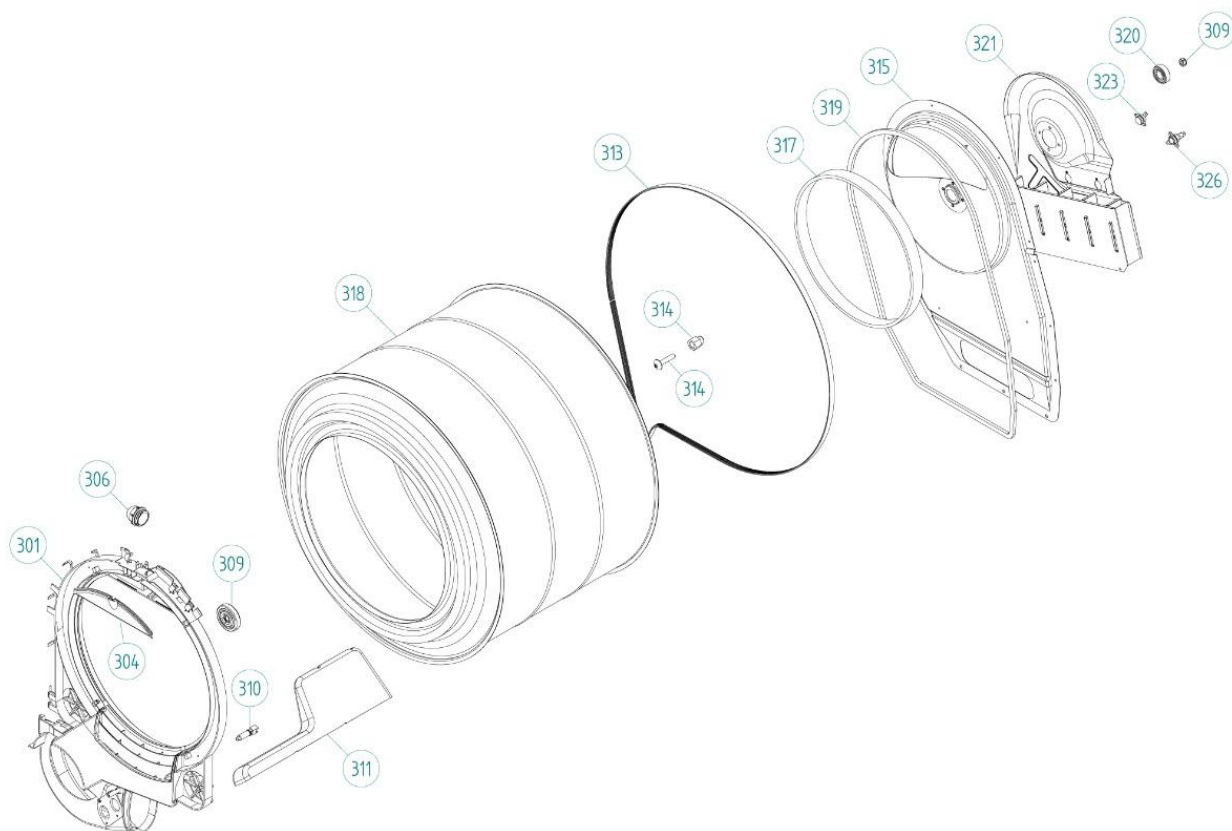

T783C CE

Cylinder and related parts

Position	Ersatzteile-Nr.	Ersatzteilbenennung	Menge	Preis [ ] per pc	Gültigkeit	Asko
301	104588	FRAME VORNE TD60 SET.	1			8801322
301-a	347726	SCREW C1-PTK 35X14 WN1453	4			8901971
304	245162	LAMP HOUSING LID GREY UL4	1			8061932-49
306	251860	LAMPEGLAS	1			8061887
309	247902	RADTRÄGER	2			8052622
309-a	247943	SCHEIBE BRB 8,4 X16 HB 200 GALV	2			8901337
309-b	247930	MUTTER 8 BH8 GALV	2			8901193
309-c	273736	SCHRAUBE M6S 8.8 M8x25 FZB	2			8901028
310	269227	TEMPERATURSENSOR TD	1			8083344
311	253320	TROMMELRIPPE MIT BRAUSE TD-80	2			8052589-49
311-a	247993	de	5			8902099
313	270851	BELT	1			8088503
313	233021	RIMENSPANNROLLE UND FEDER	1			8801267
314	244031	BEARING BUSH	1			8052632
314-a	247970	SCHRAUBE A4-MVBF M8X40 7,9-8,0 HG	1			8901130
315	235485	REAR PANEL INNER TD25	1			8076335
317	269171	DICHTUNG	1			8083190
318	103500	CYLINDER COMPL. TD	1			8079449
318	103504	CYLINDER COMPL. TD	1			8079493
319	100489	SPONGE RUBBER STRIP 6X9X1650	1			8059712
320	247808	LAGER SKF 6202-2Z/C3Q66	1			8004439
321	266605	HEIZKOERPER 2500W	1			8079287
321-a	244042	SCREW RTS 4,8X13 FZB T25	2			8900369
321-b	247953	LOCK WASHER AZ 5,3 GALV	2			8901415
323	266606	THERMISTOR	1			8079291
323-a	247998	SCHRAUBE RTS ST4,2X13 FZB T20	1			8900327
326	235487	TEMPERATURREGLER 150C 1/2	1			8077385