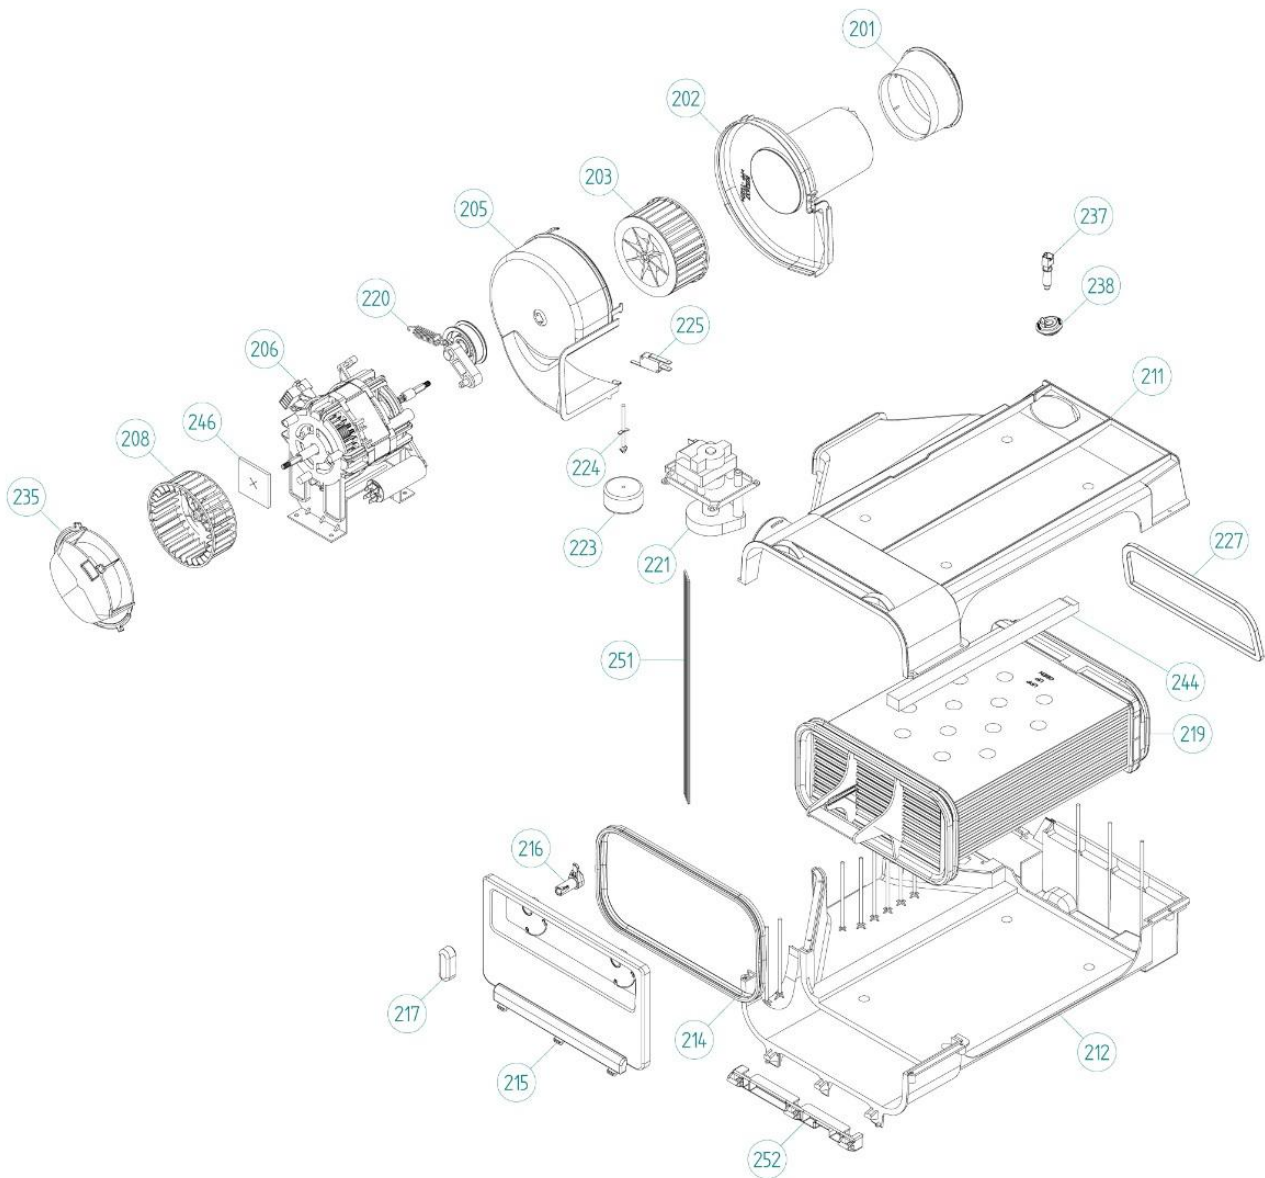

T783C CE

Lower session

Position	Ersatzteile-Nr.	Ersatzteilbenennung	Menge	Preis [ ] per pc	Gültigkeit	Asko
201	243480	STUB AIRCANAL EXTERNAL AIR UL	1			8061940
202	243339	LUFT VENTILATOR GEHÄUSEEINTRITT SEITE UL	1			8052637
203	243514	FAN IMPELLER DIA. 108	1			8061960
205	243342	EXT.AIRFANCASING MOTORSIDE UL	1			8052636
206	250896	MOTOR TD20	1			8061824
206-a	248201	SCREW MRT-TT 5X12 FZB T20	4			8901969
206-b	267659	KONDENZATOR	1			8080119
206-c	260789	KONDENSATOR	1			8075379
208	243068	VENTILATORLAUFRAD INT.	1			8055200
208-a	247929	PROTECTING NUT 6 BH8 GALV	1			8901192
211	267574	CONDENSER HOUSE UPPER /2 UL4	1			8080061
211	269915	KONDENSATOR HAUS OBERE UL	1			8087750
211-a	200621	de	7			8902087
212	267565	KONDENSATOR HAUS UNTEN/2 UL	1			8080060
212-a	200621	de	3			8902087
214	268503	CONDENSER DECKELDICHTUNG	1			8081575
215	264069	CONDENSER DECKEL	1			8077505-0
216	264126	VERRIEGELUNG ANSCHLAG VERFLÜSSIGER DECKEL	2			8077508-49
216-a	200617	SCREW PT KB40X10 WN1442 RFS	2			8902085
217	264125	KNEBEL	2			8077507-49
217-a	200617	SCREW PT KB40X10 WN1442 RFS	2			8902085
219	243519	VERFLUESSIGER KOMPLET	1			8063752
220	229338	BEARING	1			8801214
221	229369	KONDENZATOR	1			8801194
221	273436	PUMPE KPL 50HZ	1			8801427
221-a	200621	de	3			8902087
223	242211	POSE	1			8053056
224	244283	FLOATPIN	1			8053098
225	235528	MIKROSCHALTER TD25	1			8076103
227	100488	SPONGE RUBBER STRIP 6X9X550	1			8059711
235	263534	DECKEL FÜR VENTILATOR GEHÄUSE	1			8077484-49
237	269227	TEMPERATURSENSOR TD	1			8083344
238	235531	GROMMET THERMISTOR	1			8076365
244	247498	SEALING STRIP CONDENSER SET	2			8063905
246	251089	SHAFT SEAL DRYER	1			8058323
251	266835	SEALING STRIP PUSH FIT	1			8079494
252	264010	HINGE FOR CONDENSER LID	1			8077495-49