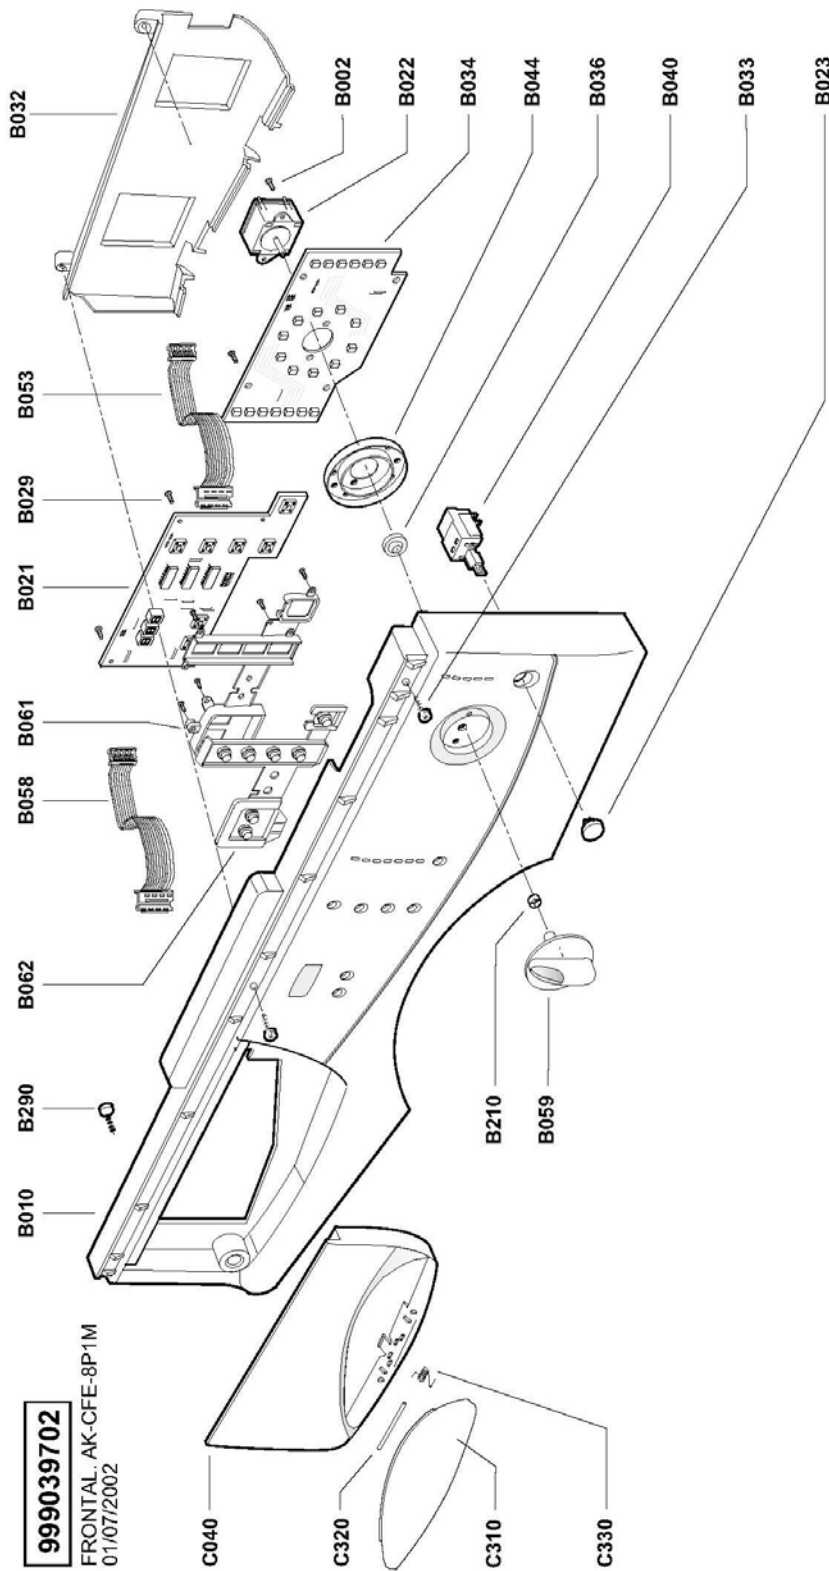

gültig ab 21.12.2006

**Waschvollautomat WA 51400/51600**

Pos in Tafel	ArtikelNr	Bezeichnung	Seriennummer von ... bis	Preis in €
A008	CM22471	Schlauchhalterung		2,00
A010	CM22472	Mantel		76,50
A011	CM22473	Kabelclip		1,00
A016	CM22475	Schlauchclip geschlossen		1,00
A017	CM22476	Schlauchclip offen		1,00
A020	CM22477	Manteldeckel		40,00
A030	CM22478	Rückwand		17,00
A039	CM22479	Kabelclip		1,00
A040	CM22480	Türscharnier		7,00
A050	CM22481	Maschinenfuss "lang" 57,5 mm		2,00
A060	CM22482	Mutter f. Maschinenfuss		1,00
A070	CM22483	Befestigungsschraube		1,00
A080	CM22484	Befestigungsschraube		1,00
A140	CM22485	Fremdkörperklappe		3,50
A240	CM22491	Niete Türscharnier		1,00
Z010	CM22649	Schraube Transportsicherung		1,00
Z020	CM22650	U-Scheibe Transportsicherung		1,00
Z030	CM22651	Gummi Transportsicherung		1,00
Z040	CM22652	Distanzstück Transportsich.		1,00

**Tafel 2**

gültig ab 21.12.2006

**Waschvollautomat WA 51400/51600**

Pos in Tafel	ArtikelNr	Bezeichnung	Seriennummer von ... bis	Preis in €
B002	CM22493	Schraube Potentiometer		1,00
B010	CM22658	Blendenrahmen WA 51600		17,00
B010	CM22659	Blendenrahmen WA 51400		17,00
B021	CM22495	Elektronik Tasten und Display		76,50
B022	CM22496	Programmschalter		10,50
B023	CM22497	Ein-Aus Taste		1,00
B029	CM22500	Schraube Elektronik Tasten		1,00
B032	CM22502	Schutzabdeckung		5,00
B033	CM22490	Befestigungsschraube		1,00
B034	CM22503	Elektronik LED		70,00
B036	CM22505	Dichtung für Potentiometer		1,00
B040	CM22661	Ein/Aus Schalter		7,00
B044	CM22506	Gehäuse Programmanzeige		2,00
B057	CM22507	Flachkabel LED		3,50
B058	CM22509	Flachkabel Steuerelektronik		5,00
B059	CM22510	Schalterknopf		2,00
B061	CM22512	Konsole LED		2,00
B062	CM22513	Tastendichtung		5,00
B210	CM22514	Haltefeder		1,00
B290	CM22474	Befestigungsschraube		1,00
C040	CM22520	Griffschale bedruckt		7,00
C310	CM22529	Deckel Griffschale		2,00
C320	CM22530	Stift		1,00
C330	CM22531	Feder		1,00