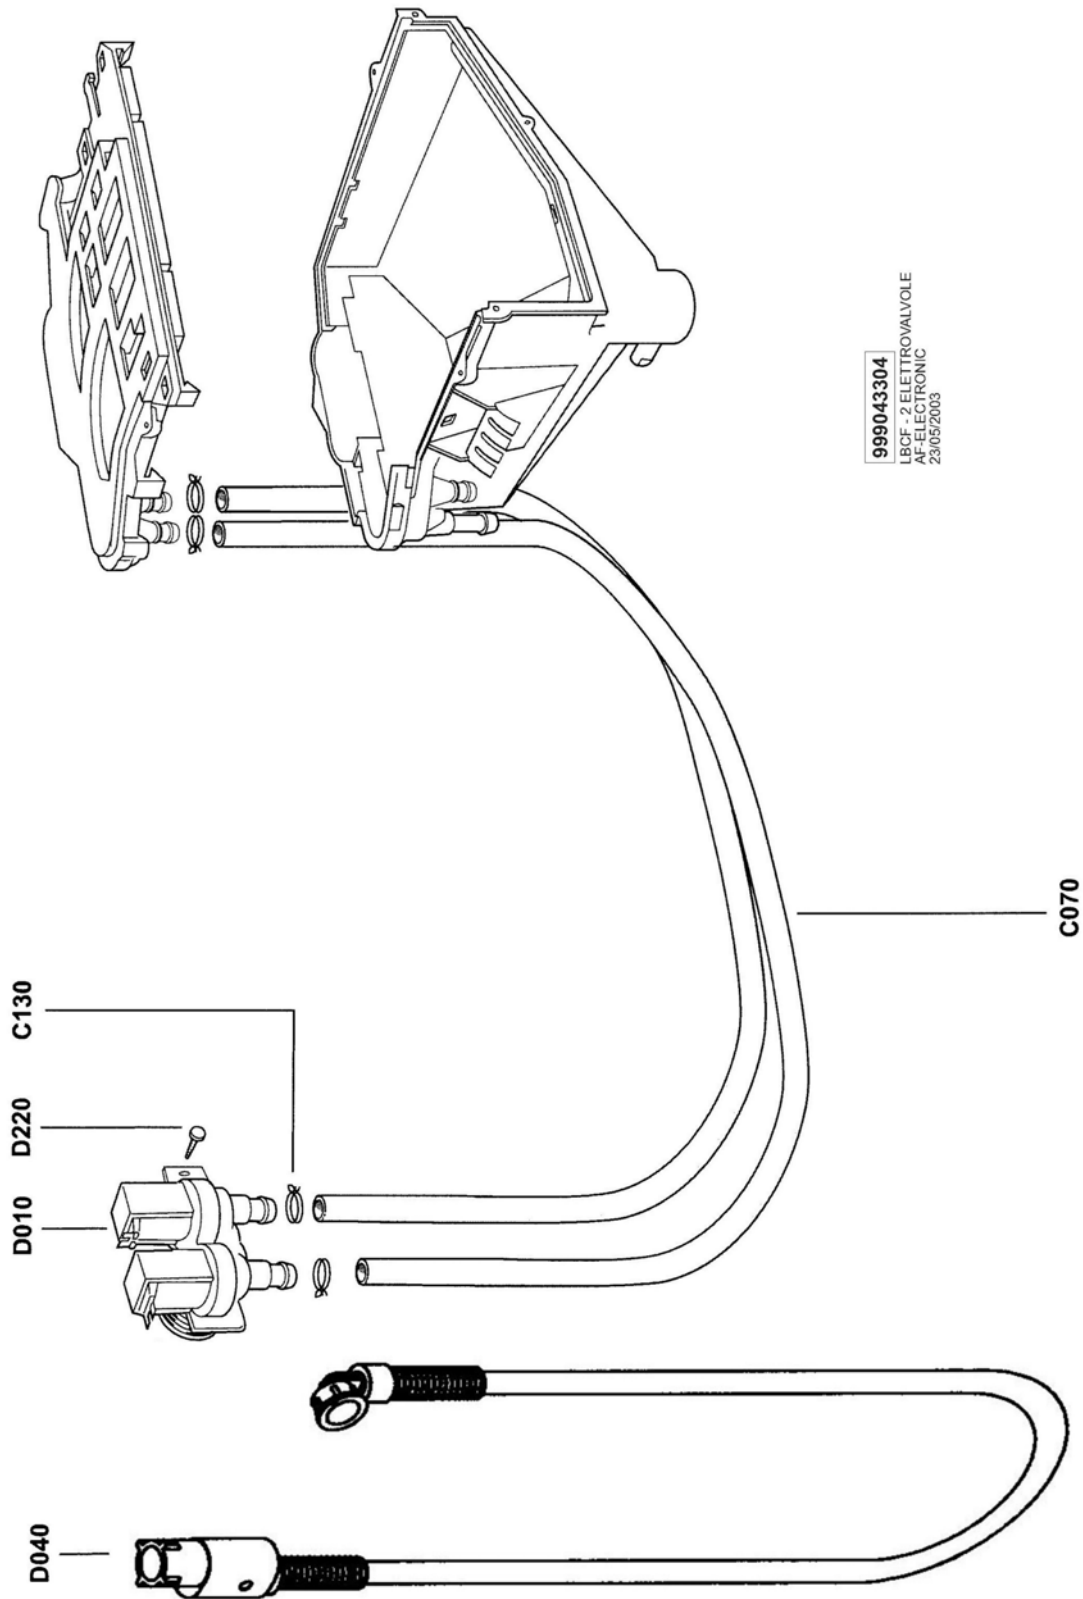

999040364

CFE with 2 Water Valve  
12/03/2003

**Tafel 4**

gültig ab 21.12.2006

**Waschvollautomat WA 51400/51600**

Pos in Tafel	ArtikelNr	Bezeichnung	Seriennummer von ... bis	Preis in €
C010	CM22516	Waschmittelkammer		3,50
C020	CM22518	Waschmittelkammerdeckel		5,00
C030	CM22519	Waschmittellade		3,50
C050	CM22521	Weichspülkammerdeckel		2,00
C060	CM22522	Schlauch Waschmittelkammer		7,00
C090	CM22524	Feder Waschmittelkammer		1,00
C140	CM22526	Schlauchschele		1,00
C150	CM22527	Schraube Waschmittelkammer		1,00
C160	CM22474	Befestigungsschraube		1,00
C340	CM22532	Behälter Flüssigwaschmittel		2,00
C350	CM22533	Saugheber		2,00
C360	CM22534	Behälter Flüssigwaschmittel kp		3,50

**Tafel 5**

gültig ab 21.12.2006

**Waschvollautomat WA 51400/51600**

Pos in Tafel	ArtikelNr	Bezeichnung	Seriennummer von ... bis	Preis in €
C070	CM22523	Schlauch EV		2,00
C130	CM22525	Schlauchschelle		1,00
D010	CM22537	Elektroventil		23,50
D040	017314	Zuflußschlauch Aquastopp		35,00
D220	CM22474	Befestigungsschraube		1,00