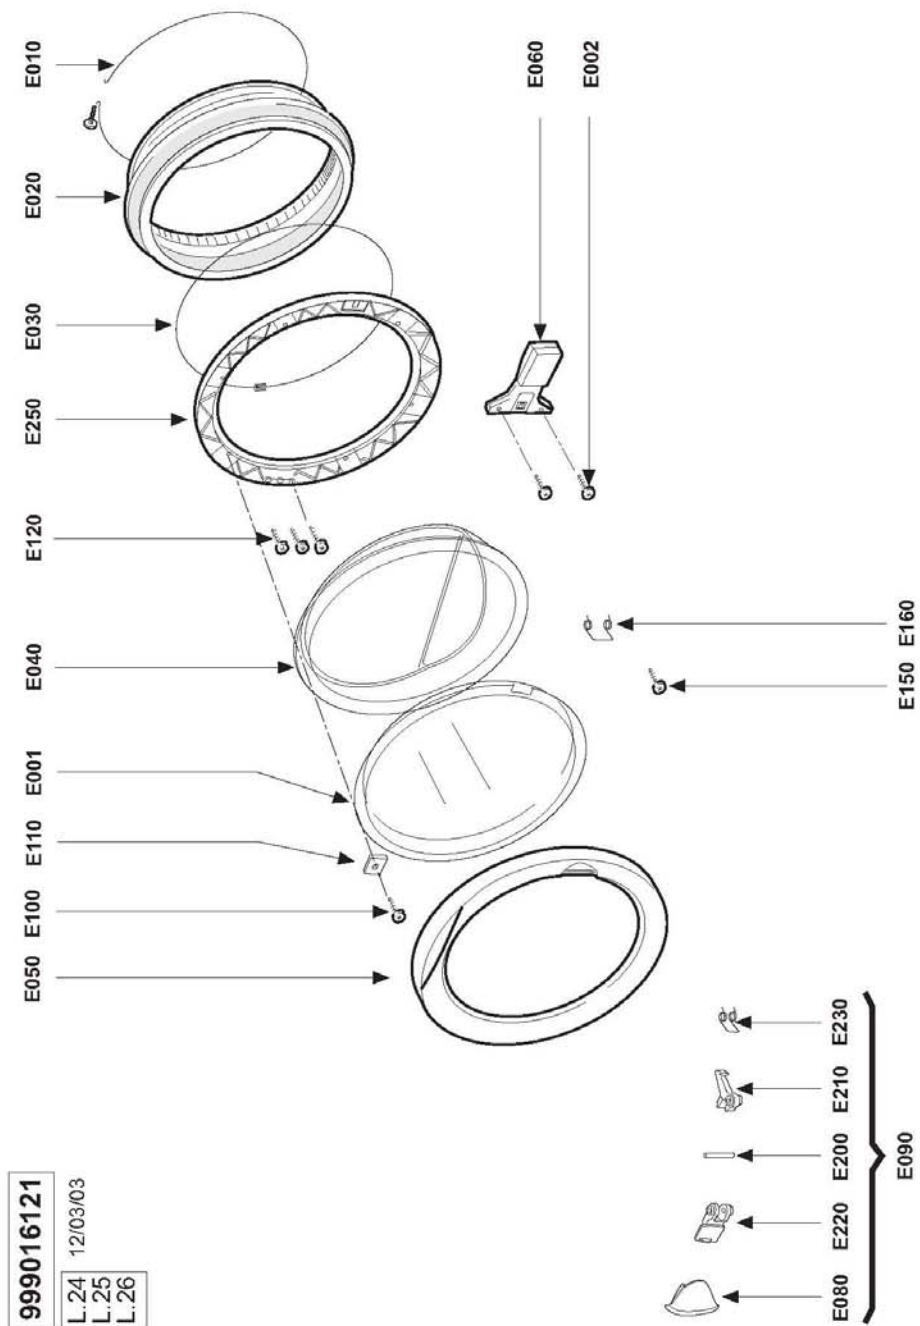

999040364

CFE with 2 Water Valve  
12/03/2003

**Tafel 4**

gültig ab 21.12.2006

**Waschvollautomat WA 51400/51600**

Pos in Tafel	ArtikelNr	Bezeichnung	Seriennummer von ... bis	Preis in €
C010	CM22516	Waschmittelkammer		3,50
C020	CM22518	Waschmittelkammerdeckel		5,00
C030	CM22519	Waschmittellade		3,50
C050	CM22521	Weichspülkammerdeckel		2,00
C060	CM22522	Schlauch Waschmittelkammer		7,00
C090	CM22524	Feder Waschmittelkammer		1,00
C140	CM22526	Schlauchschele		1,00
C150	CM22527	Schraube Waschmittelkammer		1,00
C160	CM22474	Befestigungsschraube		1,00
C340	CM22532	Behälter Flüssigwaschmittel		2,00
C350	CM22533	Saugheber		2,00
C360	CM22534	Behälter Flüssigwaschmittel kp		3,50

**Tafel 5**

gültig ab 21.12.2006

**Waschvollautomat WA 51400/51600**

Pos in Tafel	ArtikelNr	Bezeichnung	Seriennummer von ... bis	Preis in €
C070	CM22523	Schlauch EV		2,00
C130	CM22525	Schlauchschelle		1,00
D010	CM22537	Elektroventil		23,50
D040	017314	Zuflußschlauch Aquastopp		35,00
D220	CM22474	Befestigungsschraube		1,00