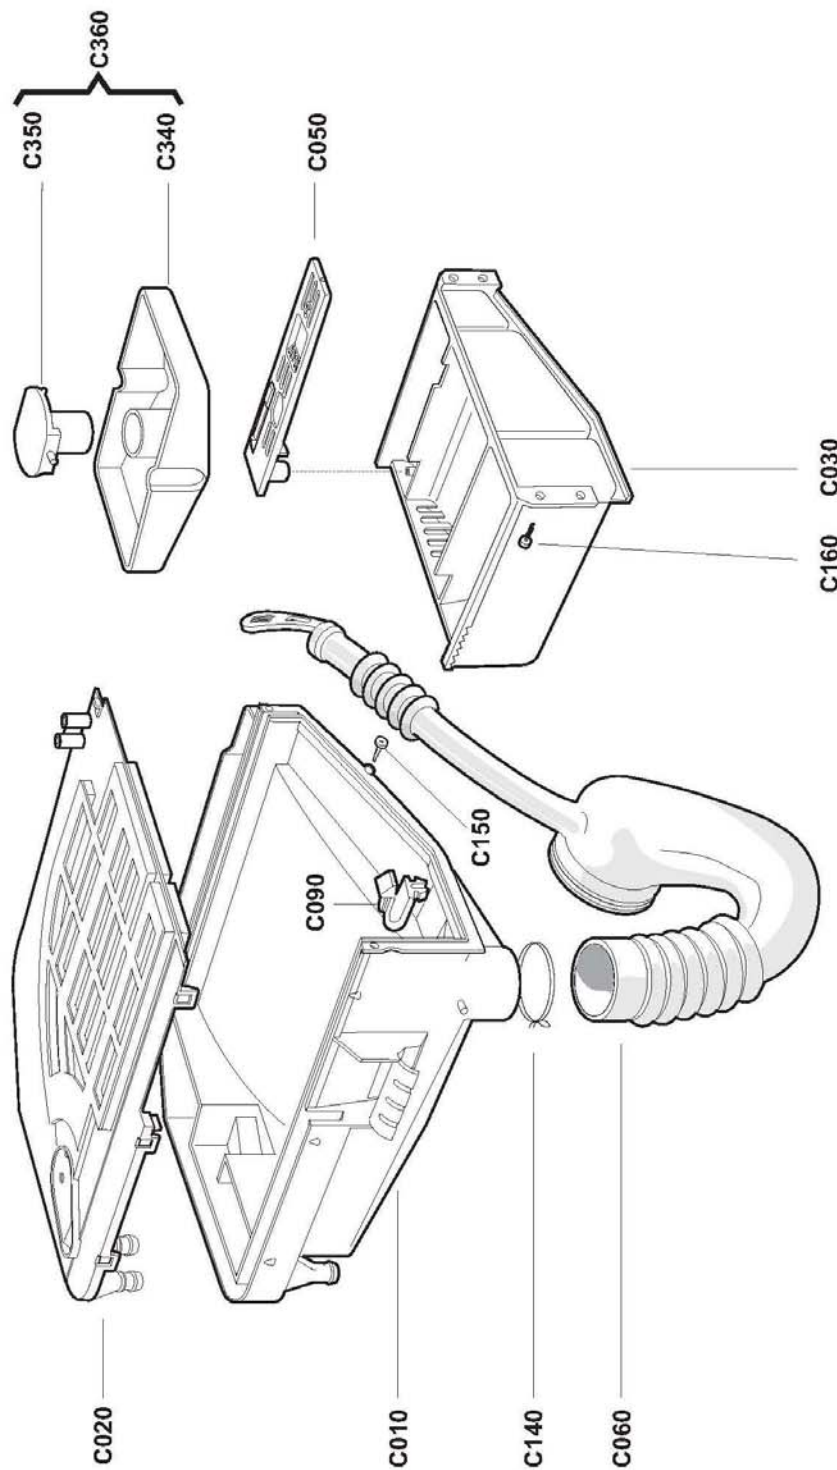

**Tafel 2**

gültig ab 21.12.2006

**Waschvollautomat WA 51400/51600**

Pos in Tafel	ArtikelNr	Bezeichnung	Seriennummer von ... bis	Preis in €
B002	CM22493	Schraube Potentiometer		1,00
B010	CM22658	Blendenrahmen WA 51600		17,00
B010	CM22659	Blendenrahmen WA 51400		17,00
B021	CM22495	Elektronik Tasten und Display		76,50
B022	CM22496	Programmschalter		10,50
B023	CM22497	Ein-Aus Taste		1,00
B029	CM22500	Schraube Elektronik Tasten		1,00
B032	CM22502	Schutzabdeckung		5,00
B033	CM22490	Befestigungsschraube		1,00
B034	CM22503	Elektronik LED		70,00
B036	CM22505	Dichtung für Potentiometer		1,00
B040	CM22661	Ein/Aus Schalter		7,00
B044	CM22506	Gehäuse Programmanzeige		2,00
B057	CM22507	Flachkabel LED		3,50
B058	CM22509	Flachkabel Steuerelektronik		5,00
B059	CM22510	Schalterknopf		2,00
B061	CM22512	Konsole LED		2,00
B062	CM22513	Tastendichtung		5,00
B210	CM22514	Haltefeder		1,00
B290	CM22474	Befestigungsschraube		1,00
C040	CM22520	Griffschale bedruckt		7,00
C310	CM22529	Deckel Griffschale		2,00
C320	CM22530	Stift		1,00
C330	CM22531	Feder		1,00

**999027807**  
 LBCF42 - CFE-2°Vers.  
 03/12/2003

**Tafel 3**

gültig ab 21.12.2006

**Waschvollautomat WA 51400/51600**

Pos in Tafel	ArtikelNr	Bezeichnung	Seriennummer von ... bis	Preis in €
A015	CM22474	Befestigungsschraube		1,00
A200	CM22486	Konsole Steuerelektronik		5,00
A210	CM22487	Steuerelektronik WA 51600		136,50
A210	CM22488	Steuerelektronik WA 51400		136,50
A220	CM22490	Befestigungsschraube		1,00
D009	CM22536	Befestigungsschraube		1,00
D013	CM22538	Konsole Druckwächter		2,00
D014	CM22490	Befestigungsschraube		1,00
D020	CM22539	Druckwächter		17,00
D060	CM22541	Kabeldurchführung		2,00
D070	CM22542	Kabelklemme		1,00
D100	CM22543	Netzanschlußkabel		8,00
D150	CM22544	Unterlegscheibe		1,00
D240	CM22545	Funkentstörfilter		12,00
D250	CM22546	Verkabelung		57,00
D260	CM22548	Schraube Kabelklemme		1,00