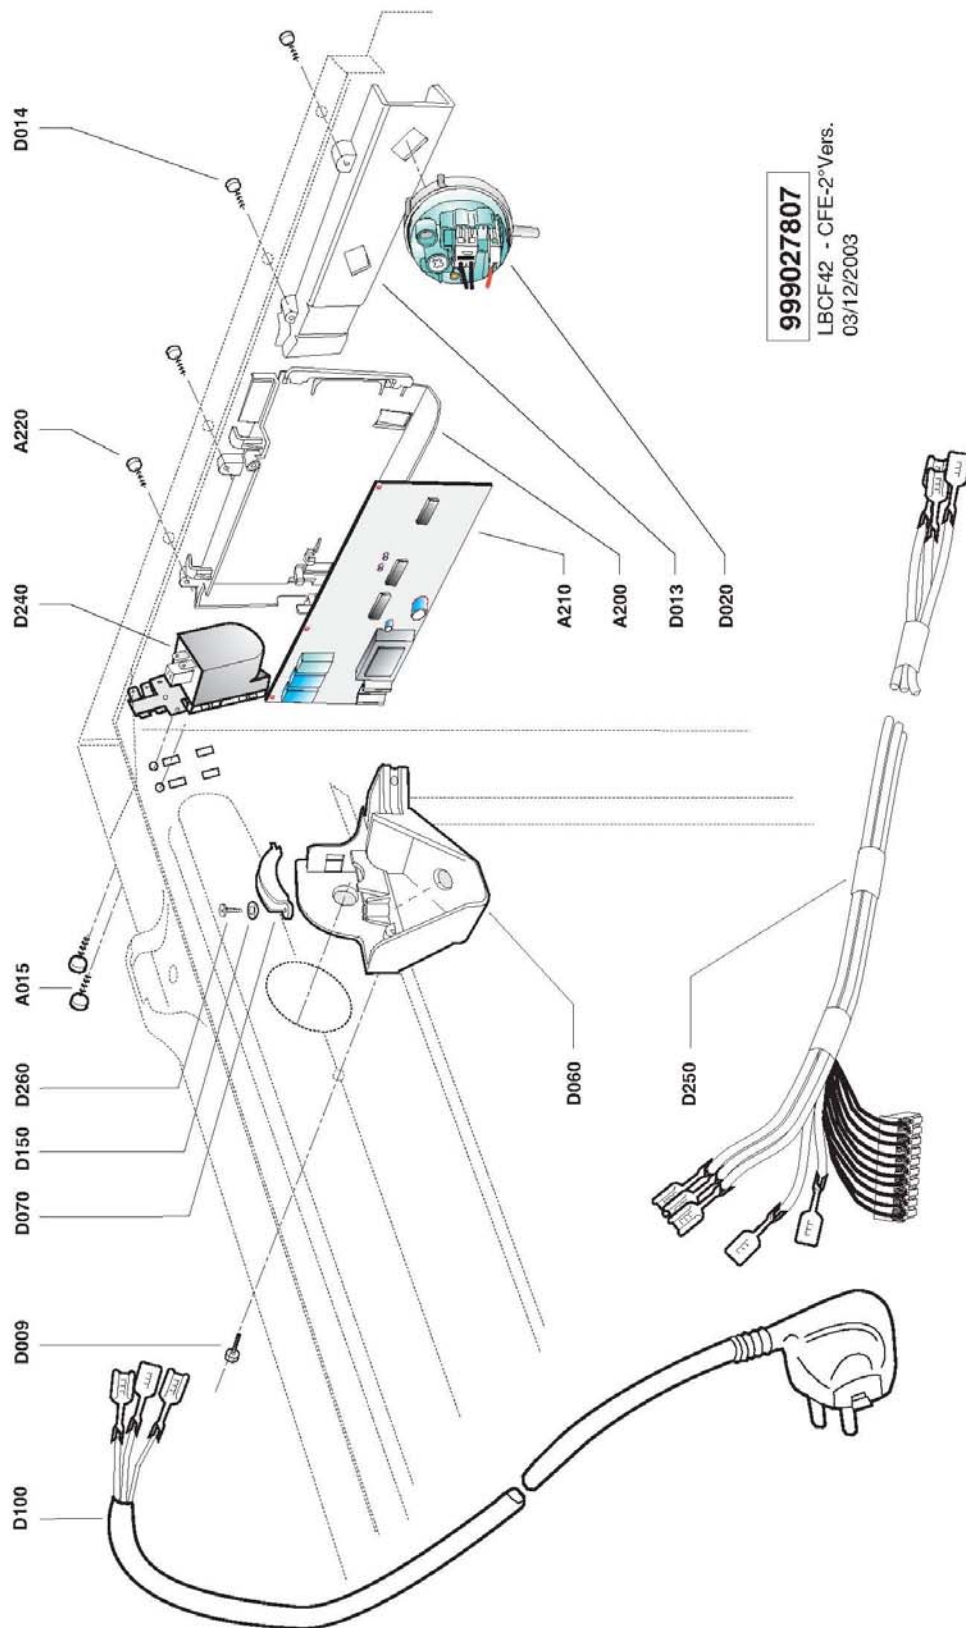

gültig ab 21.12.2006

**Waschvollautomat WA 51400/51600**

Pos in Tafel	ArtikelNr	Bezeichnung	Seriennummer von ... bis	Preis in €
A008	CM22471	Schlauchhalterung		2,00
A010	CM22472	Mantel		76,50
A011	CM22473	Kabelclip		1,00
A016	CM22475	Schlauchclip geschlossen		1,00
A017	CM22476	Schlauchclip offen		1,00
A020	CM22477	Manteldeckel		40,00
A030	CM22478	Rückwand		17,00
A039	CM22479	Kabelclip		1,00
A040	CM22480	Türscharnier		7,00
A050	CM22481	Maschinenfuss "lang" 57,5 mm		2,00
A060	CM22482	Mutter f. Maschinenfuss		1,00
A070	CM22483	Befestigungsschraube		1,00
A080	CM22484	Befestigungsschraube		1,00
A140	CM22485	Fremdkörperklappe		3,50
A240	CM22491	Niete Türscharnier		1,00
Z010	CM22649	Schraube Transportsicherung		1,00
Z020	CM22650	U-Scheibe Transportsicherung		1,00
Z030	CM22651	Gummi Transportsicherung		1,00
Z040	CM22652	Distanzstück Transportsich.		1,00

**Tafel 2**

gültig ab 21.12.2006

**Waschvollautomat WA 51400/51600**

Pos in Tafel	ArtikelNr	Bezeichnung	Seriennummer von ... bis	Preis in €
B002	CM22493	Schraube Potentiometer		1,00
B010	CM22658	Blendenrahmen WA 51600		17,00
B010	CM22659	Blendenrahmen WA 51400		17,00
B021	CM22495	Elektronik Tasten und Display		76,50
B022	CM22496	Programmschalter		10,50
B023	CM22497	Ein-Aus Taste		1,00
B029	CM22500	Schraube Elektronik Tasten		1,00
B032	CM22502	Schutzabdeckung		5,00
B033	CM22490	Befestigungsschraube		1,00
B034	CM22503	Elektronik LED		70,00
B036	CM22505	Dichtung für Potentiometer		1,00
B040	CM22661	Ein/Aus Schalter		7,00
B044	CM22506	Gehäuse Programmanzeige		2,00
B057	CM22507	Flachkabel LED		3,50
B058	CM22509	Flachkabel Steuerelektronik		5,00
B059	CM22510	Schalterknopf		2,00
B061	CM22512	Konsole LED		2,00
B062	CM22513	Tastendichtung		5,00
B210	CM22514	Haltefeder		1,00
B290	CM22474	Befestigungsschraube		1,00
C040	CM22520	Griffschale bedruckt		7,00
C310	CM22529	Deckel Griffschale		2,00
C320	CM22530	Stift		1,00
C330	CM22531	Feder		1,00