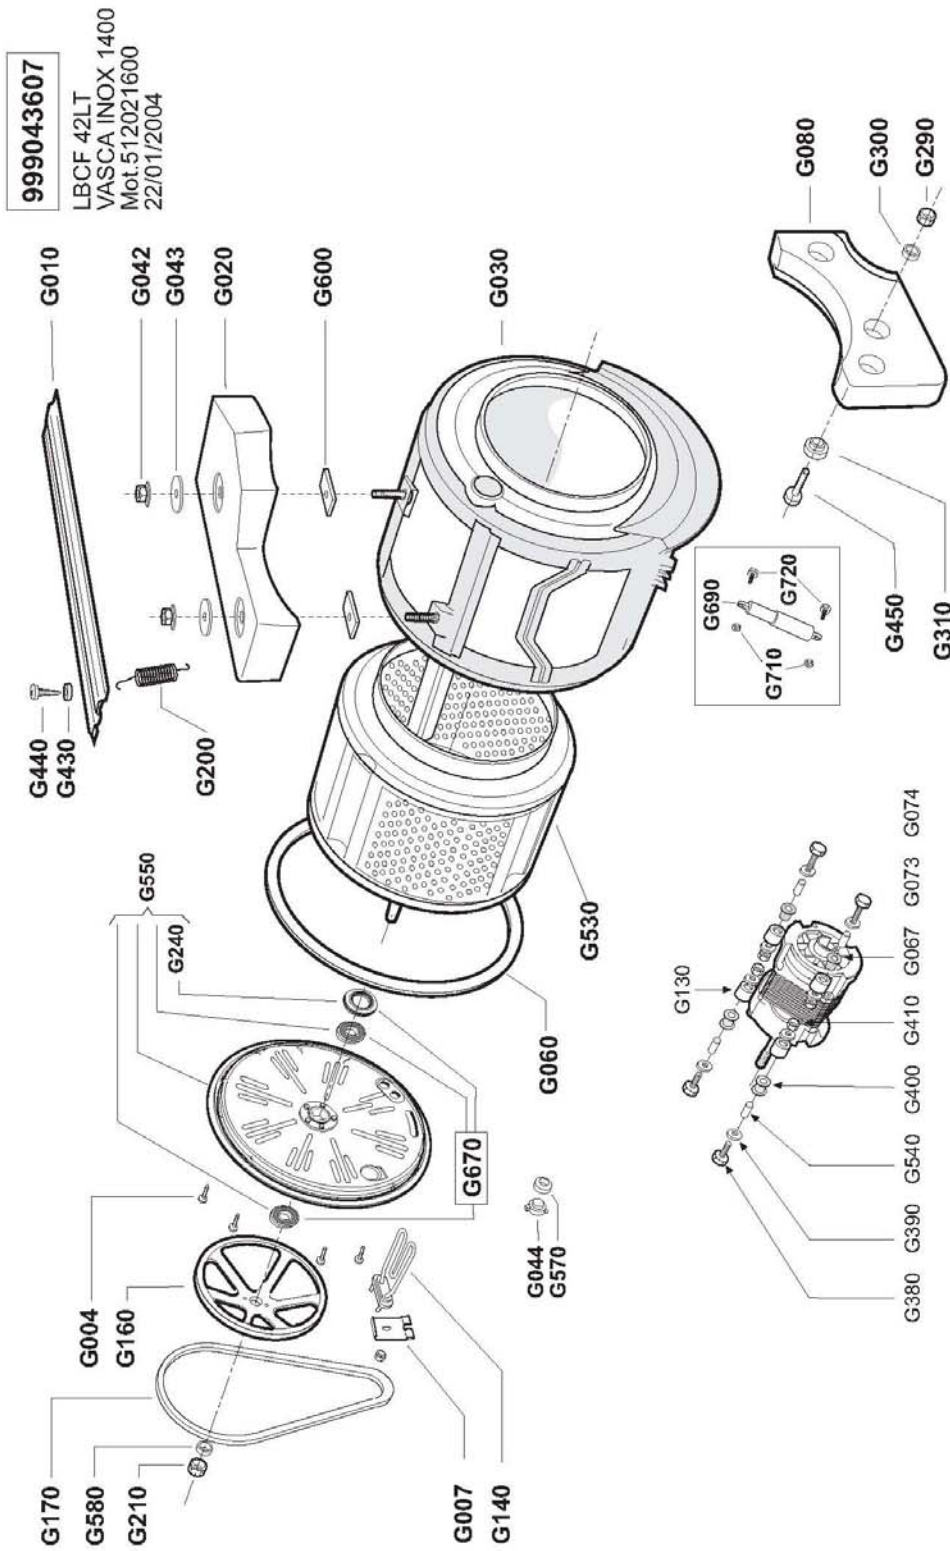

## Waschvollautomat WA 51400/51600

Pos in Tafel	ArtikelNr	Bezeichnung	Seriennummer von ... bis	Preis in €
E002	CM22550	Befestigungsschraube		1,00
E010	CM22551	Balgschelle		2,00
E020	CM22552	Türdichtung		23,50
E030	CM22553	Spannring		2,00
E040	CM23005	Sichtfensterglas		23,50
E050	CM22555	Türrahmen Chrom		30,00
E050	CM22556	Türrahmen Alu		30,00
E060	CM22780	Türschalter		13,50
E080	CM22559	Türgriff Weiß		3,50
E080	CM22560	Türgriff Alu		5,00
E090	CM22561	Set Türgriff Weiß		5,00
E090	CM22562	Set Türgriff Alu		10,50
E100	CM22563	Schraube Klemmplatte		1,00
E110	CM22564	Klemmplatte f. Türglas		1,00
E120	CM22565	Schraube Türglas		1,00
E150	CM22566	Befestigungsschraube Türversch		1,00
E160	CM22567	Feder Türgriff		1,00
E200	CM22568	Stift Türhaken		1,00
E210	CM22569	Türhaken		1,00
E220	CM22570	Einsatz Türhaken		2,00
E230	CM22571	Feder Türhaken		1,00
E250	CM22572	Tür Innenrahmen		5,00

## Waschvollautomat WA 51400/51600

Pos in Tafel	ArtikelNr	Bezeichnung	Seriennummer von ... bis	Preis in €
C370	CM22535	Schaumstoffschutz		1,00
F010	CM22573	Laugenpumpe		61,50
F020	CM22574	Fremdkörpergehäuse		3,50
F023	CM22576	Zirkulationsschlauch		3,50
F024	CM22577	Schlauchselle		1,00
F025	CM22578	Zirkulationsrohr		5,00
F030	CM22579	Fremdkörpereinsatz		2,00
F040	CM22580	Fremdkörperdichtung		1,00
F050	CM22581	Fremdkörpererring		1,00
F060	CM22582	Fremdkörperverschluß		1,00
F070	CM22583	Schlauch Behälter		7,00
F080	CM22584	Schlauch Laugenpumpe		3,50
F090	CM22585	Abflußschlauch		10,50
F100	CM22586	Schlauchselle		1,00
F110	CM22587	Schlauchselle		1,00
F120	CM22588	Befestigungsschraube Fremdkörp		1,00
F130	CM22589	Befestigungsschraube Laugenp.		1,00
F140	CM22590	Einhängebogen		2,00
F150	CM22591	Schlauchselle		1,00
F170	CM22592	Schlauchklemme		2,00
F180	CM22536	Befestigungsschraube		1,00
F190	CM22593	Druckwächterrohr		1,00
F200	CM22594	Schlauchselle		1,00