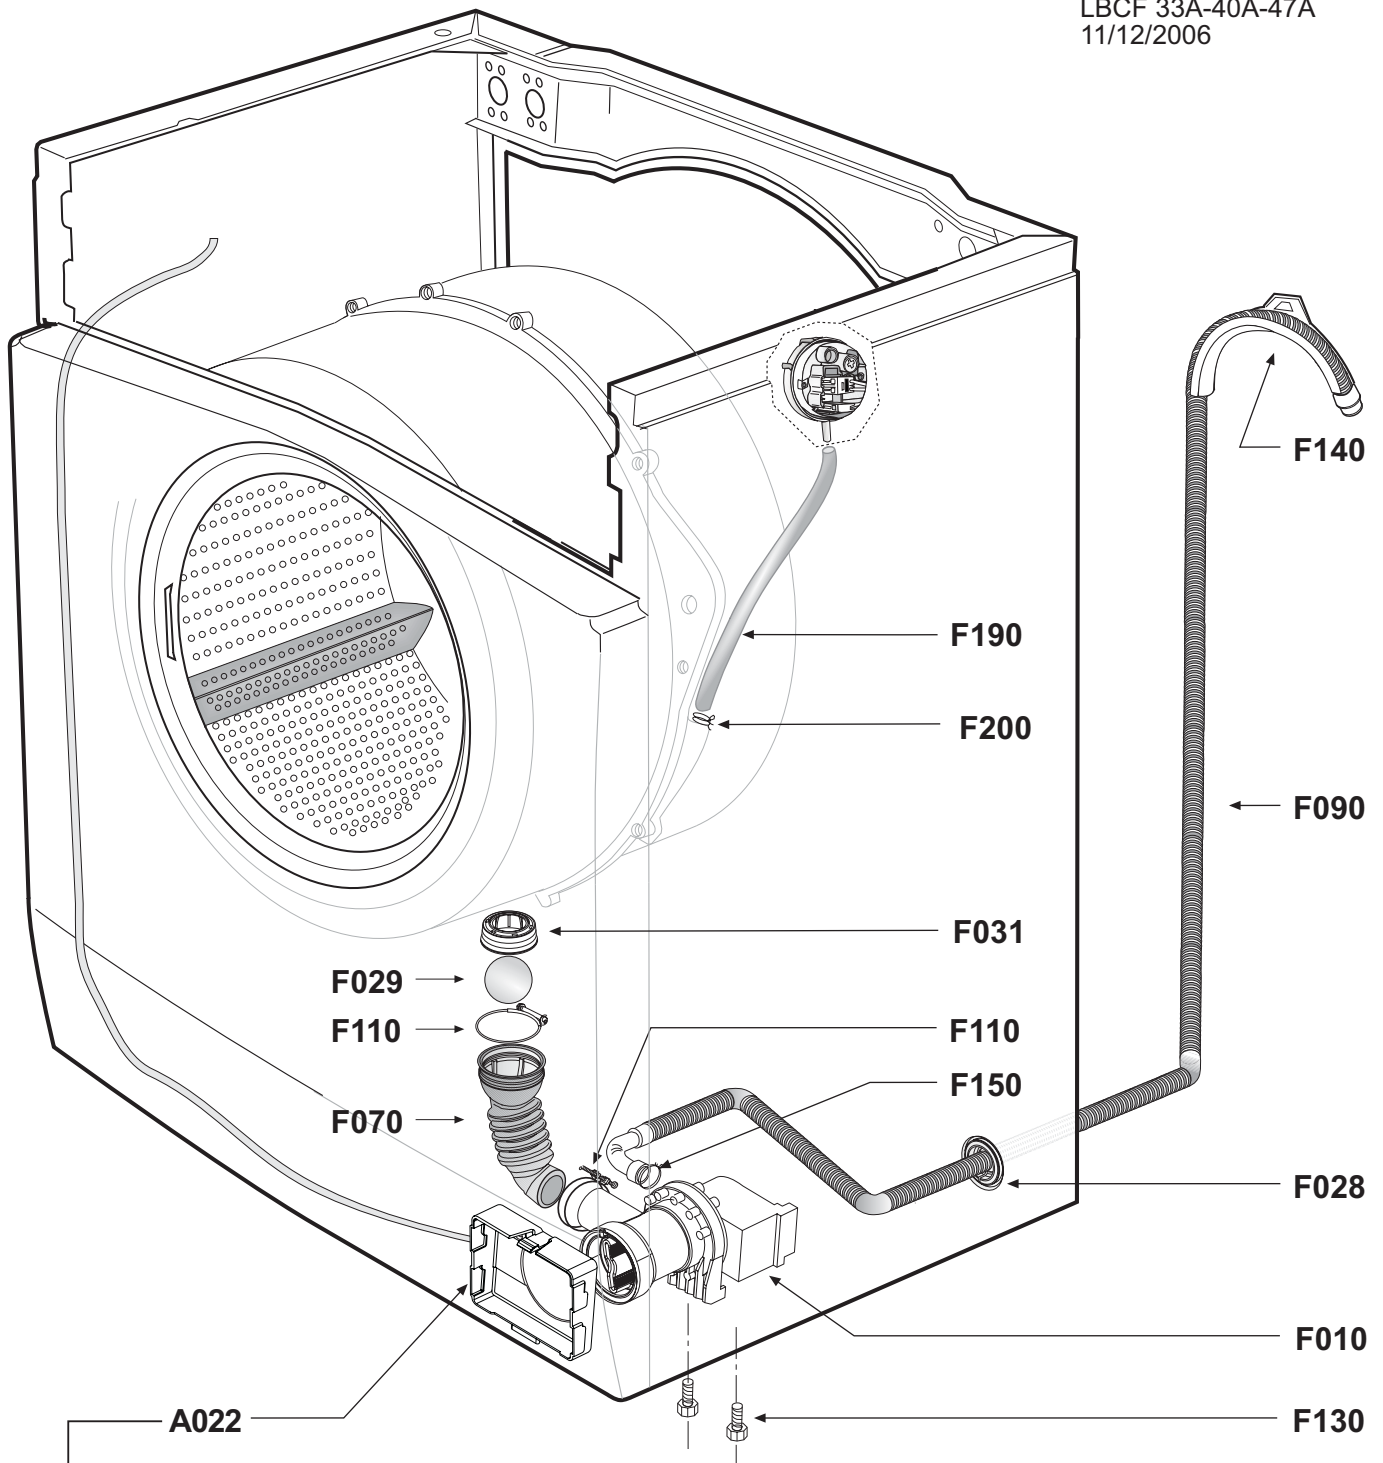

Eco-Ball & Self cleaning
drain pump system
LBCF 33A-40A-47A
11/12/2006

- I** → Protezione Pompa utilizzata esclusivamente su macchine provviste di Pannello frontale "T".
- F** → Protection Pompe de vidange utilisée exclusivement dans les machines ayant le Panneau frontal "T".
- GB** → Pump Cover used exclusively on machines fitted with "T" type cabinet front Panel.
- D** → Pumpenschutz ausschließlich an Maschinen mit Frontpaneel "T".
- E** → Protección Bomba utilizada exclusivamente en máquinas dotadas de Panel frontal "T".