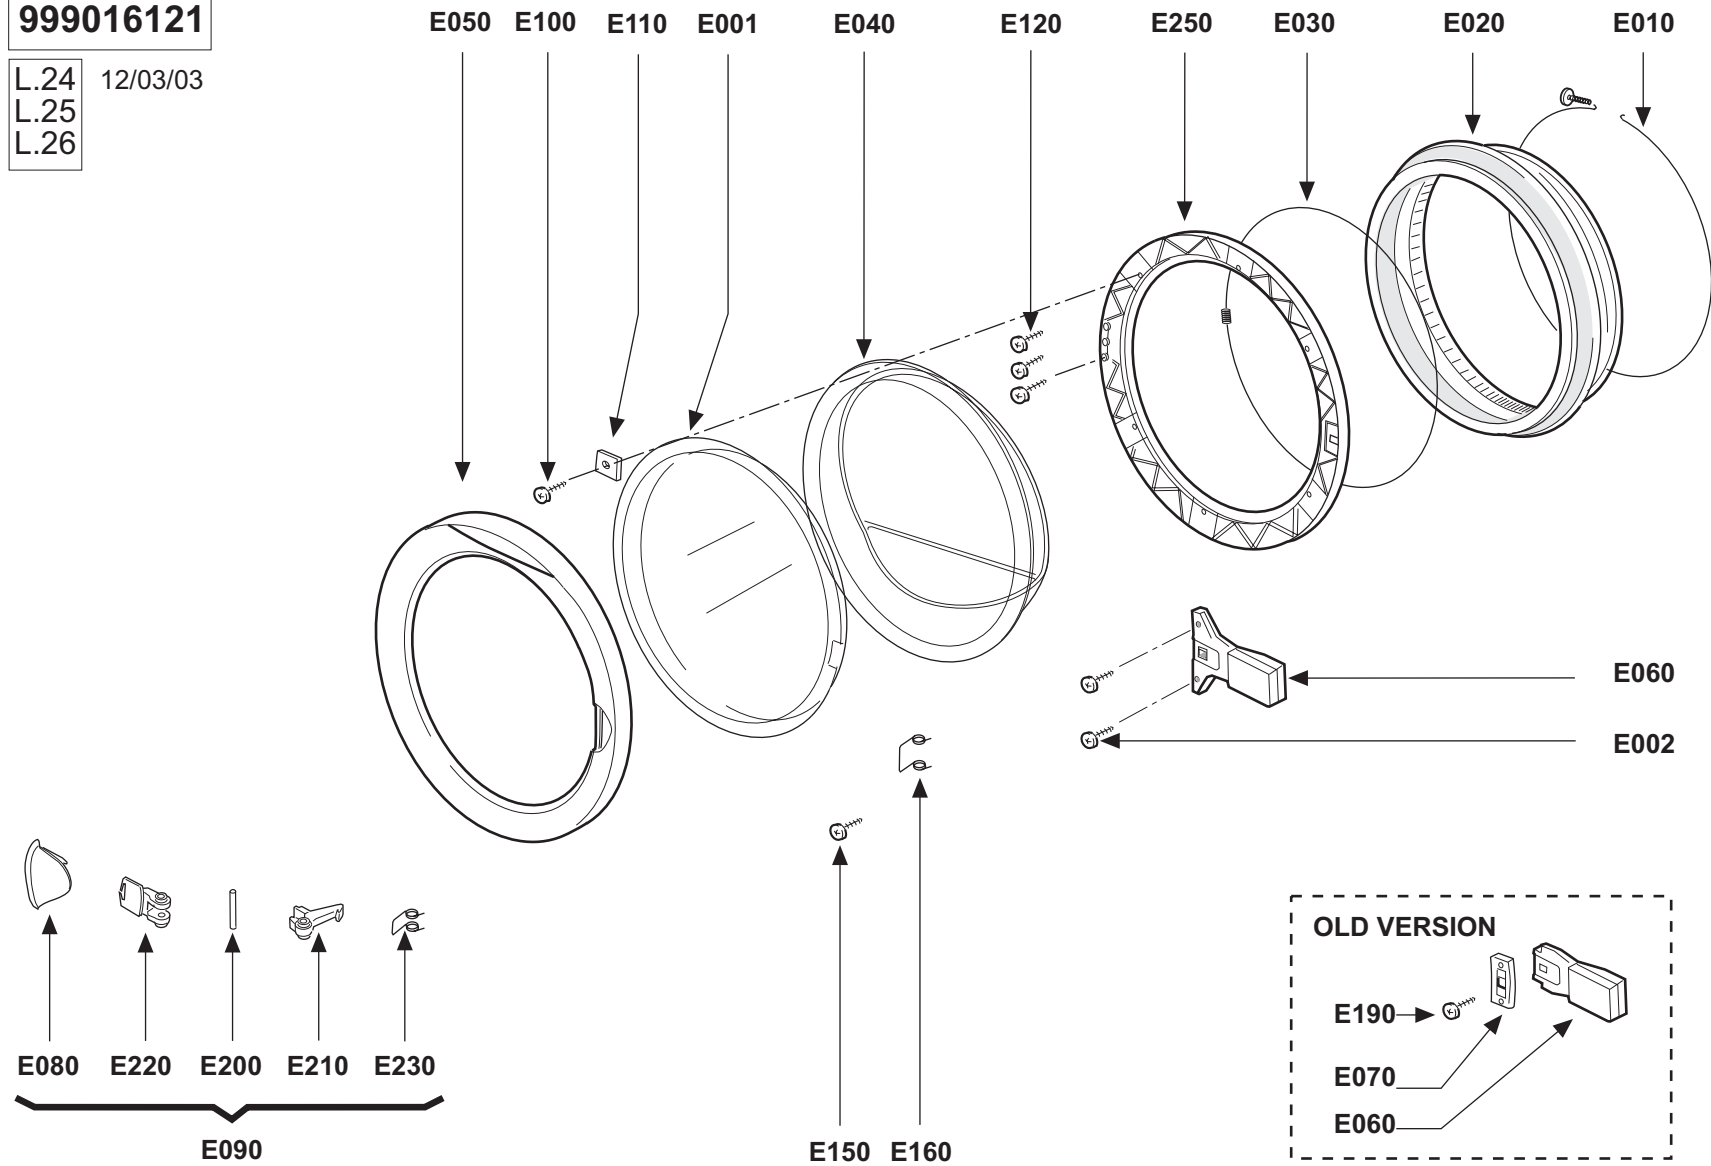

999016121

L.24 12/03/03
L.25
L.26

999043304

LBCF - 2 ELETTROVALVOLE
AF-ELECTRONIC
09/03/2007

999045206

LB-CFE-47lt-PP
Panel "T"
23/02/2004

999045208

CFE with 2 Water Valve
Control panel:
CD-CE-CL-CM-CN-CR
09/03/2007

Posizione	R.Bravetti	R.Costantini	-
Disegnato	F.Fava	R.Costantini	02
Controllato			01
Data			N° Mod.

Sostituito filo nero con celeste su EVP
 Aumentato 220mm (da 290 a 510) lunghezza fili "PS"
 Separato connettore 10vie del modulo ele. con 6+4 vie.