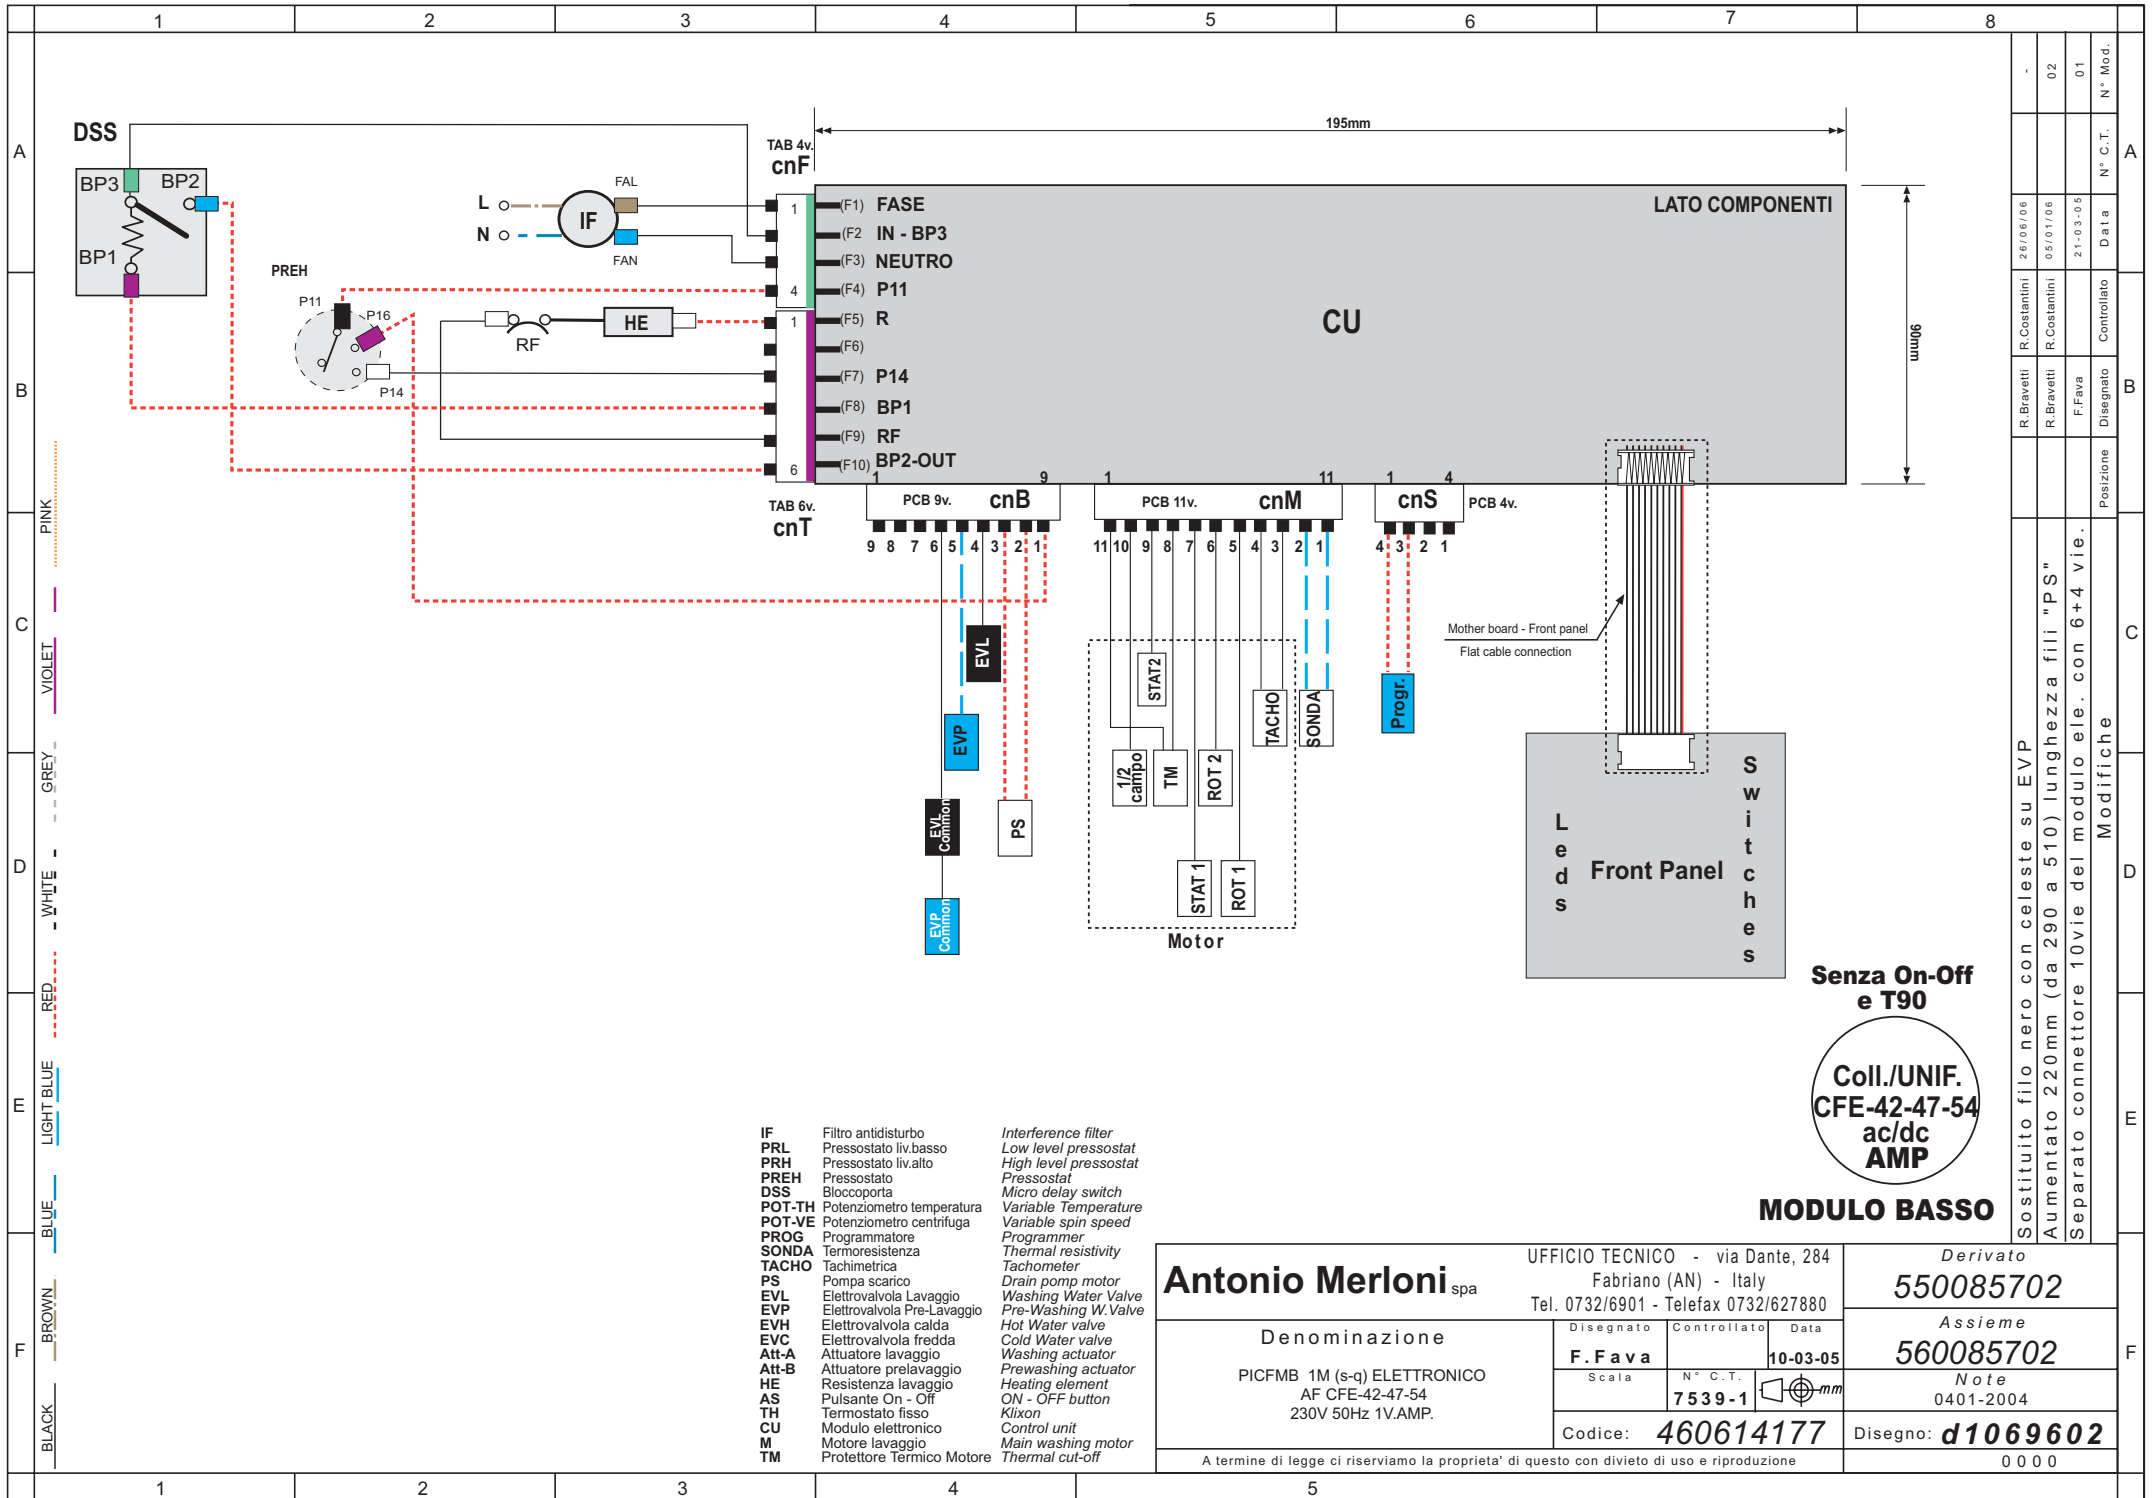

IF	Filtro antidisturbo	Interference filter
PRL	Pressostato liv.basso	Low level pressostat
PRH	Pressostato liv.alto	High level pressostat
PREH	Pressostato	Pressostat
DSS	Bloccoporta	Micro delay switch
POT-TH	Potenzimetro temperatura	Variable Temperature
POT-VE	Potenzimetro centrifuga	Variable spin speed
PROG	Programmatore	Programmer
SONDA	Termoresistenza	Thermal resistivity
TACHO	Tachimetrica	Tachometer
PS	Pompa scarico	Drain pump motor
EVL	Elettrovalvola Lavaggio	Washing Water Valve
EVP	Elettrovalvola Pre-Lavaggio	Pre-Washing W.Valve
EVH	Elettrovalvola calda	Hot Water valve
EVC	Elettrovalvola fredda	Cold Water valve
Att-A	Attuatore lavaggio	Washing actuator
Att-B	Attuatore prelavaggio	Prewashing actuator
HE	Resistenza lavaggio	Heating element
AS	Pulsante On - Off	ON - OFF button
TH	Termostato fisso	Klixon
CU	Modulo elettronico	Control unit
M	Motore lavaggio	Main washing motor
TM	Protettore Termico Motore	Thermal cut-off

Senza On-Off e T90

Coll./UNIF. CFE-42-47-54 ac/dc AMP

MODULO BASSO

Antonio Merloni spa Denominazione PICFMB 1M (s-q) ELETTRONICO AF CFE-42-47-54 230V 50Hz 1V.AMP.		UFFICIO TECNICO - via Dante, 284 Fabriano (AN) - Italy Tel. 0732/6901 - Telefax 0732/627880		Derivato 550085702	
		Disegnato F. Fava Controllato Data Scala N° C.T. 10-03-05		Assieme 560085702	
Codice: 460614177		Disegno: d1069602		Note 0401-2004	
A termine di legge ci riserviamo la proprieta' di questo con divieto di uso e riproduzione				0 0 0	

Posizione	R.Bravetti	R.Costantini	-
Disegnato	F.Fava	R.Costantini	02
Controllato			01
Data			N° Mod.

Sostituito filo nero con celeste su EVP
Aumentato 220mm (da 290 a 510) lunghezza fili "PS"
Separato connettore 10vie del modulo ele. con 6+4 vie.