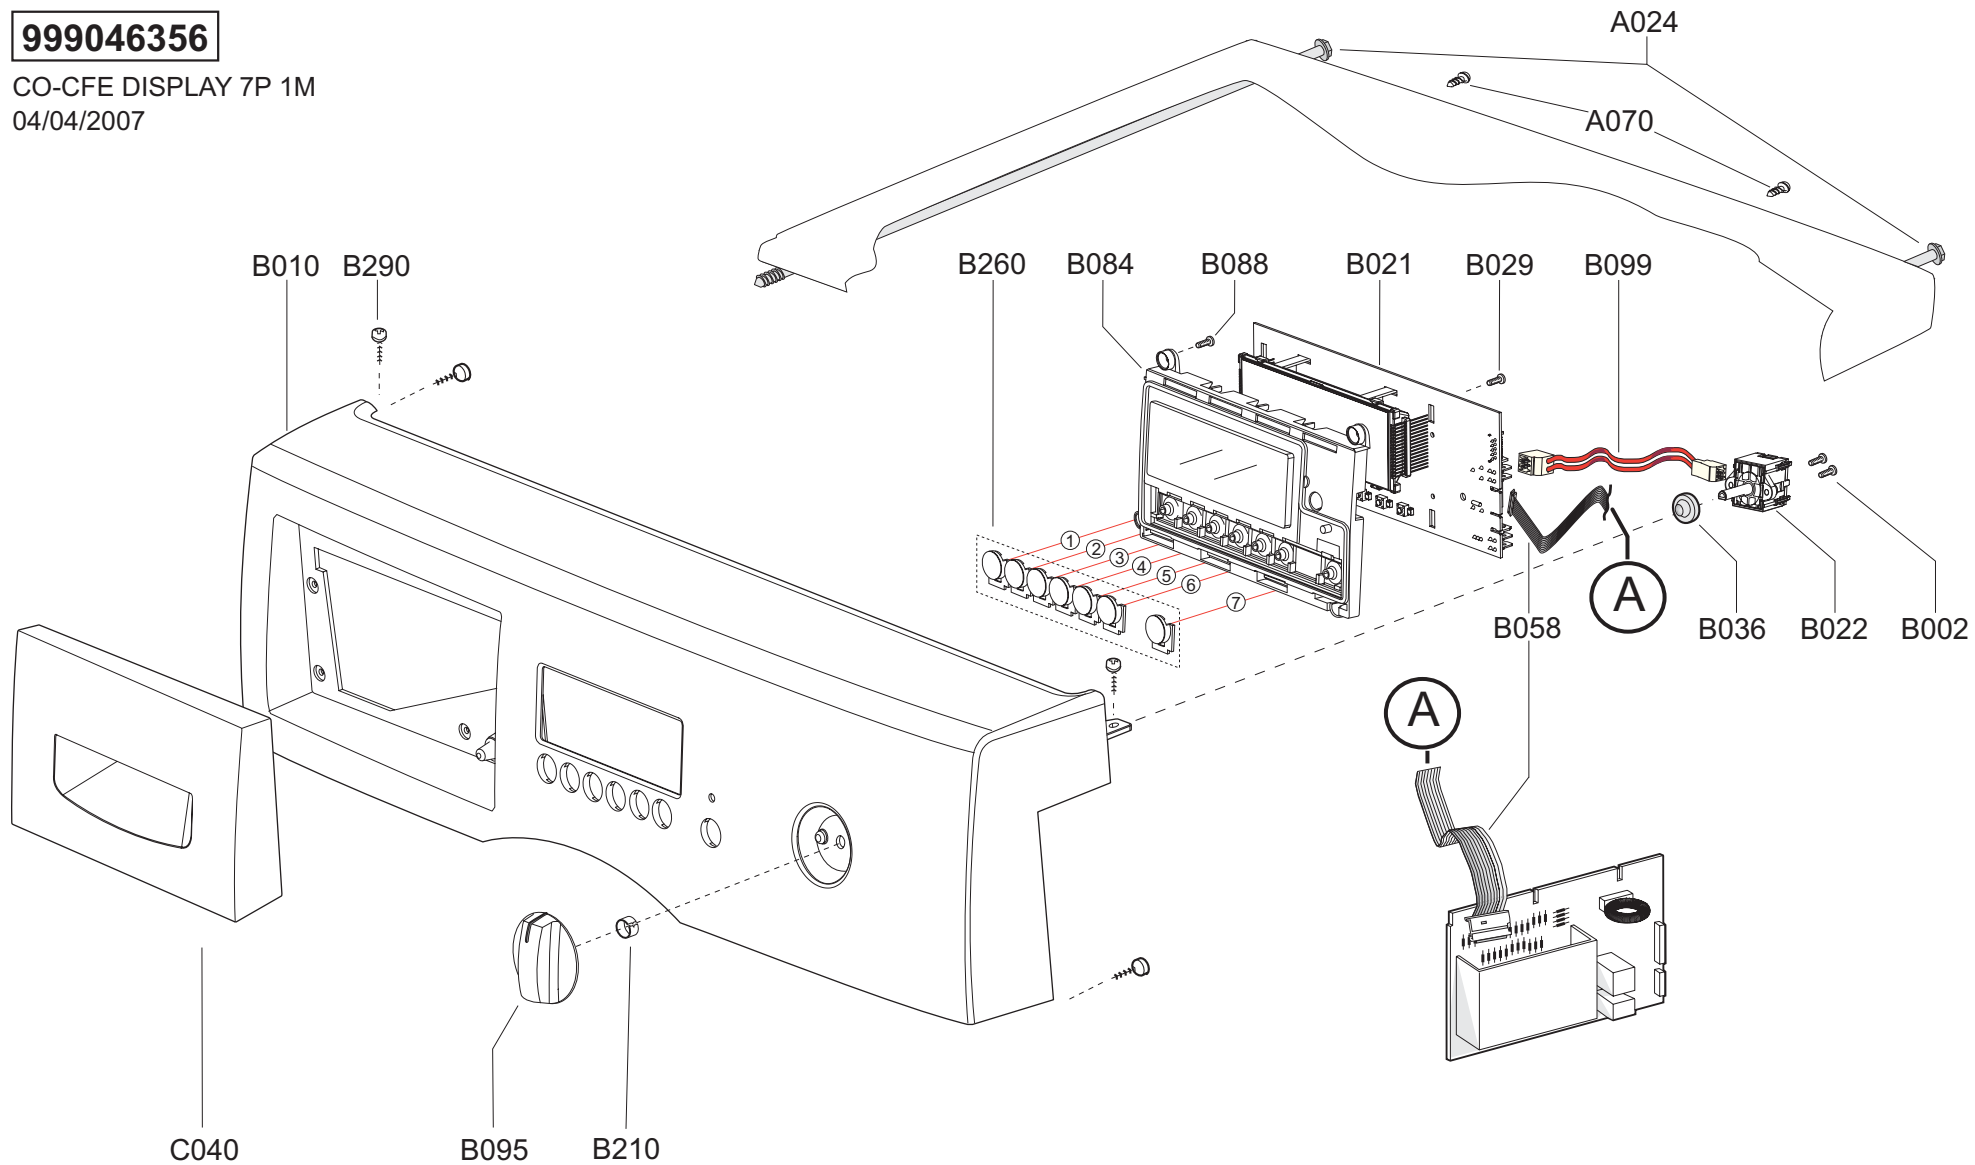

999046356

CO-CFE DISPLAY 7P 1M

04/04/2007