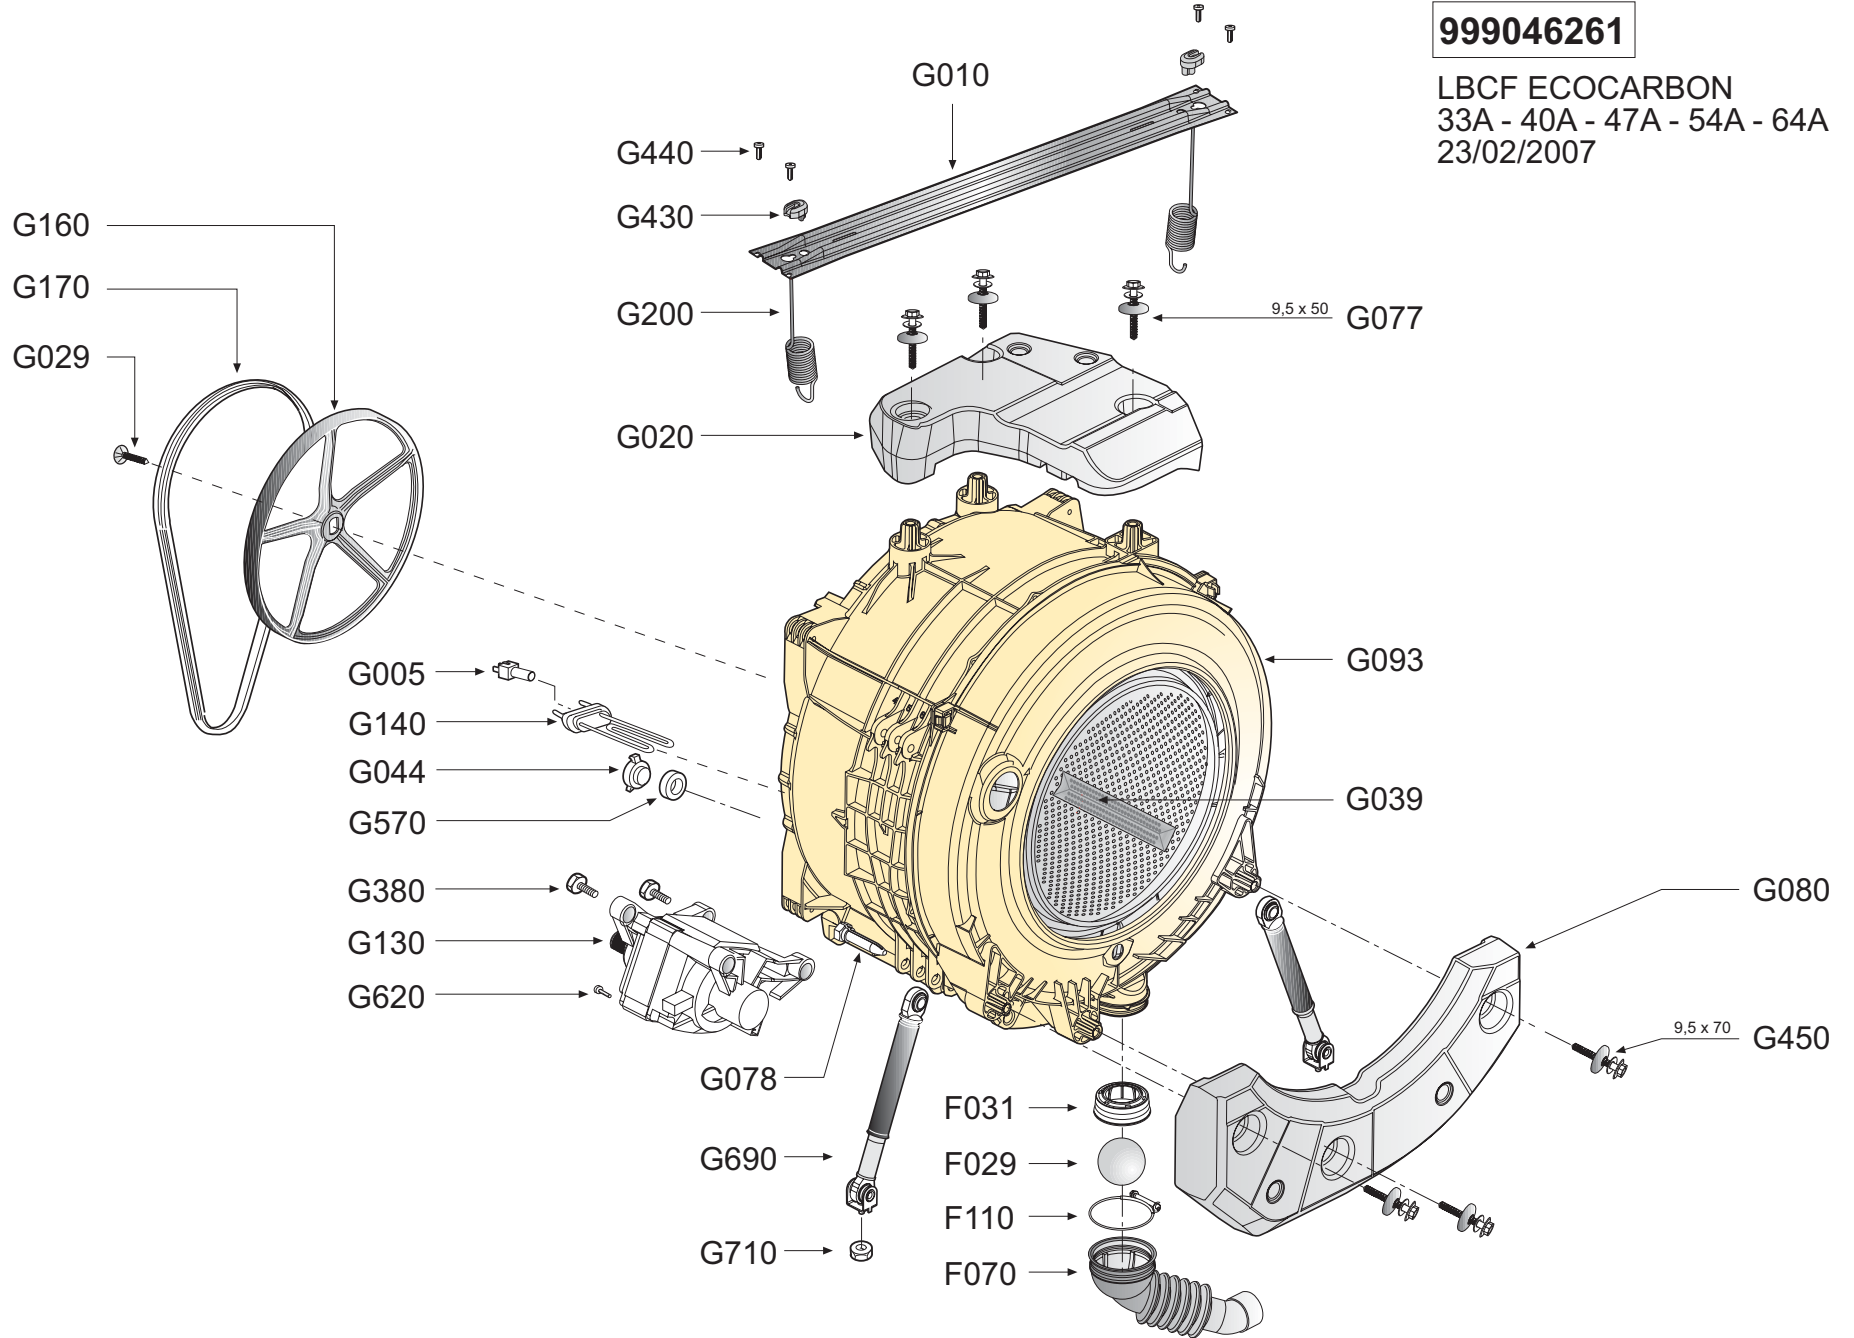

999046261

LBCF ECOCARBON
33A - 40A - 47A - 54A - 64A
23/02/2007