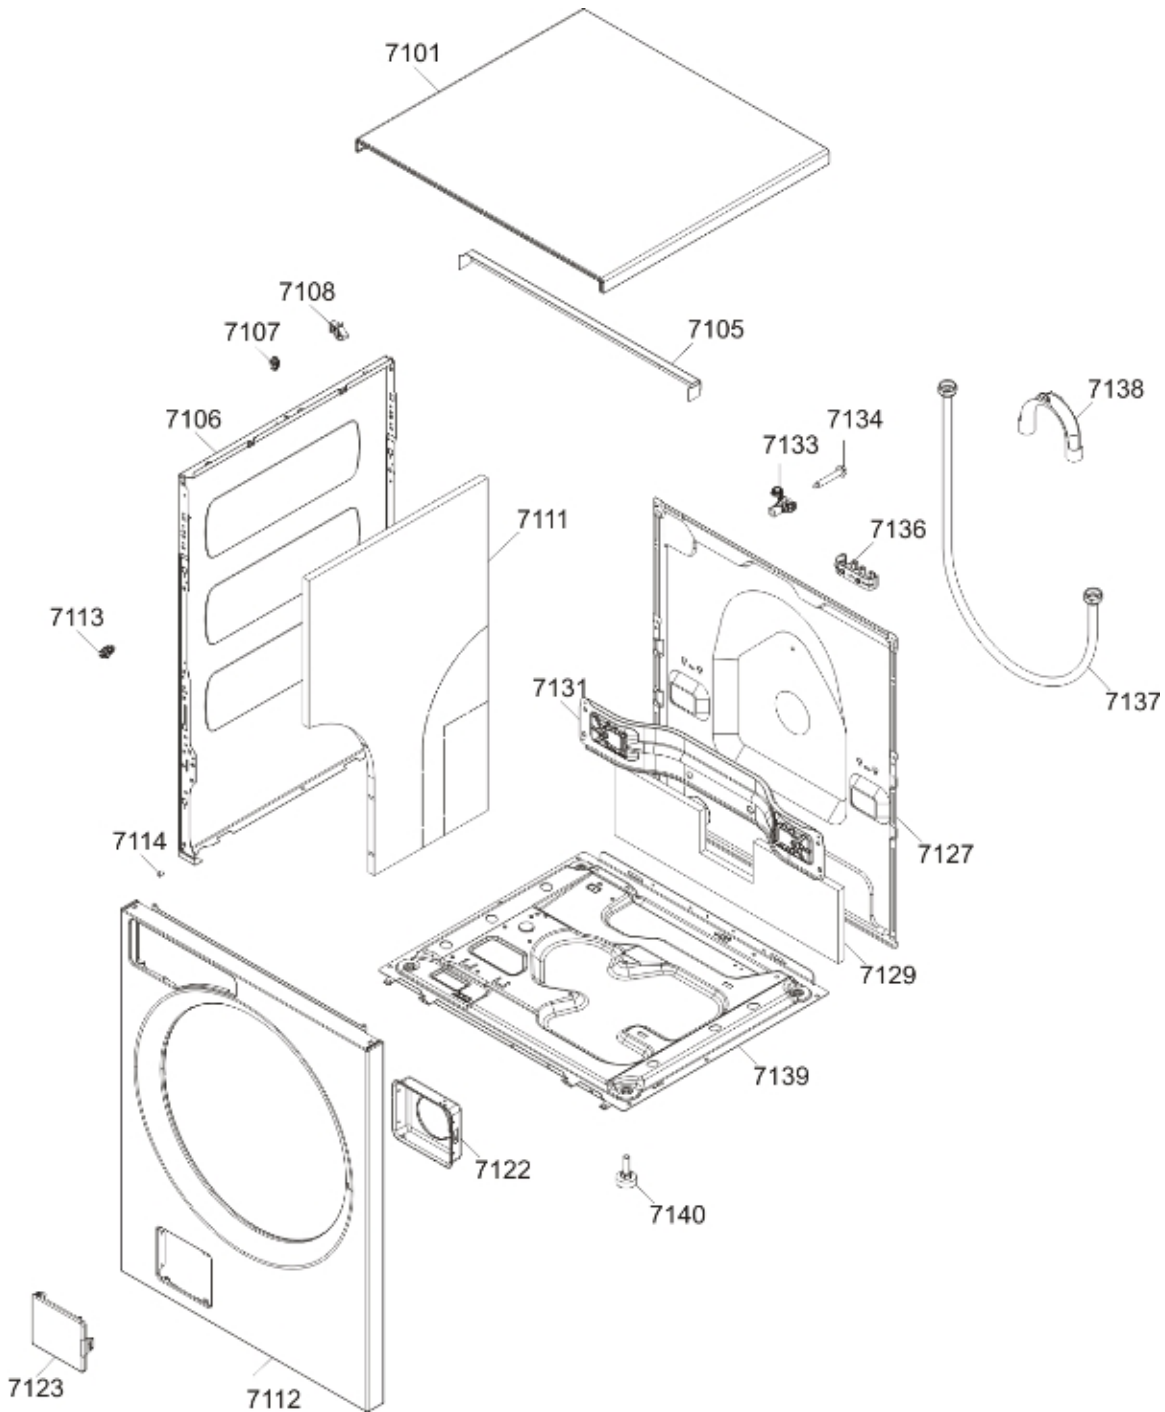

SPARE PARTS LIST

Date 12.08.2014
Time 06:50:36

Type	Model	Art. No.	Brand name	Version	Service index
WM70.C	SC65	502261	BREZ BLAGOVNE ZNAMKE	18.6.2014	03

021700

Position	Ident	Spare part description	Quantity	Price/pcs []	Validity	
7101	503173	COVER/WORKTOP WMD-70 LA022A	1	0		
7105	503181	COVERSUPPORT L553,5 WM-70	1	0		
7106	371517	CABINET SIDE PANEL WM-70 LA022A	2	0		
7107	413707	COVER HOLDER WMD-70	4	0		
7108	413814	WIRING HARNESS HOLDER WMD-70 UL4	6	0		
7111	252181	SOUND DEAD.SHEET OUTLET HOSE	1	0		
7112	428828	FRONT PANEL W.FIL.PROT.WM-80 ASSY LA022A	1	0		
7113	412257	FRONT PANEL LATCH WM-70 UL4	2	0		
7114	228893	PLASTIC GUIDE FRONT PLATE	2	0		
7122	503186	FILTER PROTECTION WM-70	1	0		
7123	414400	FILTER COVER LA022S5 WM-70 UL4	1	0		
7127	503178	REAR PANEL WM-70	1	0		
7131	503261	BLOCKADE HOLDER WM-70	1	0		
7133	413852	TRANSPORT INSERT WM-70	3	0		
7134	270698	SCREW M10X65 TT FZB	3	0		
7136	413811	HOSE HOLDER WMD-70	2	0		
7137	246498	SUPPLY HOSE L1500 D15X2,5 3/4-3/4	2	0		
7138	200284	DISCHARGE HOSE ARCH WM-70	1	0		
7139	503180	BOTTOM WM-70	1	0		
7140	247905	RUBBER FOOT D35XM10	4	0		

022705

Position	Ident	Spare part description	Quantity	Price/pcs [€]	Validity
0345	173088	CLAMP D38 FM	1	0	
7201	464524	TUB SHOCK ABSORBER 60N WM-70	4	0	
7202	270755	SPRING LEG DAMPER WM-70	4	0	
7203	270772	SPRING LEG DAMPER WM-70	4	0	
7204	270777	PISTON ROD DAMPER WM-70	4	0	
7206	271067	MOTOR	1	0	
7207	419002	BUSH WM-70	2	0	
7208	237689	SCREW 8.8 M8X205 FZB	2	0	
7211	271987	INVERTER	1	0	
7215	500770	HOSE TUB-FILTER WM-70 UL4	1	0	