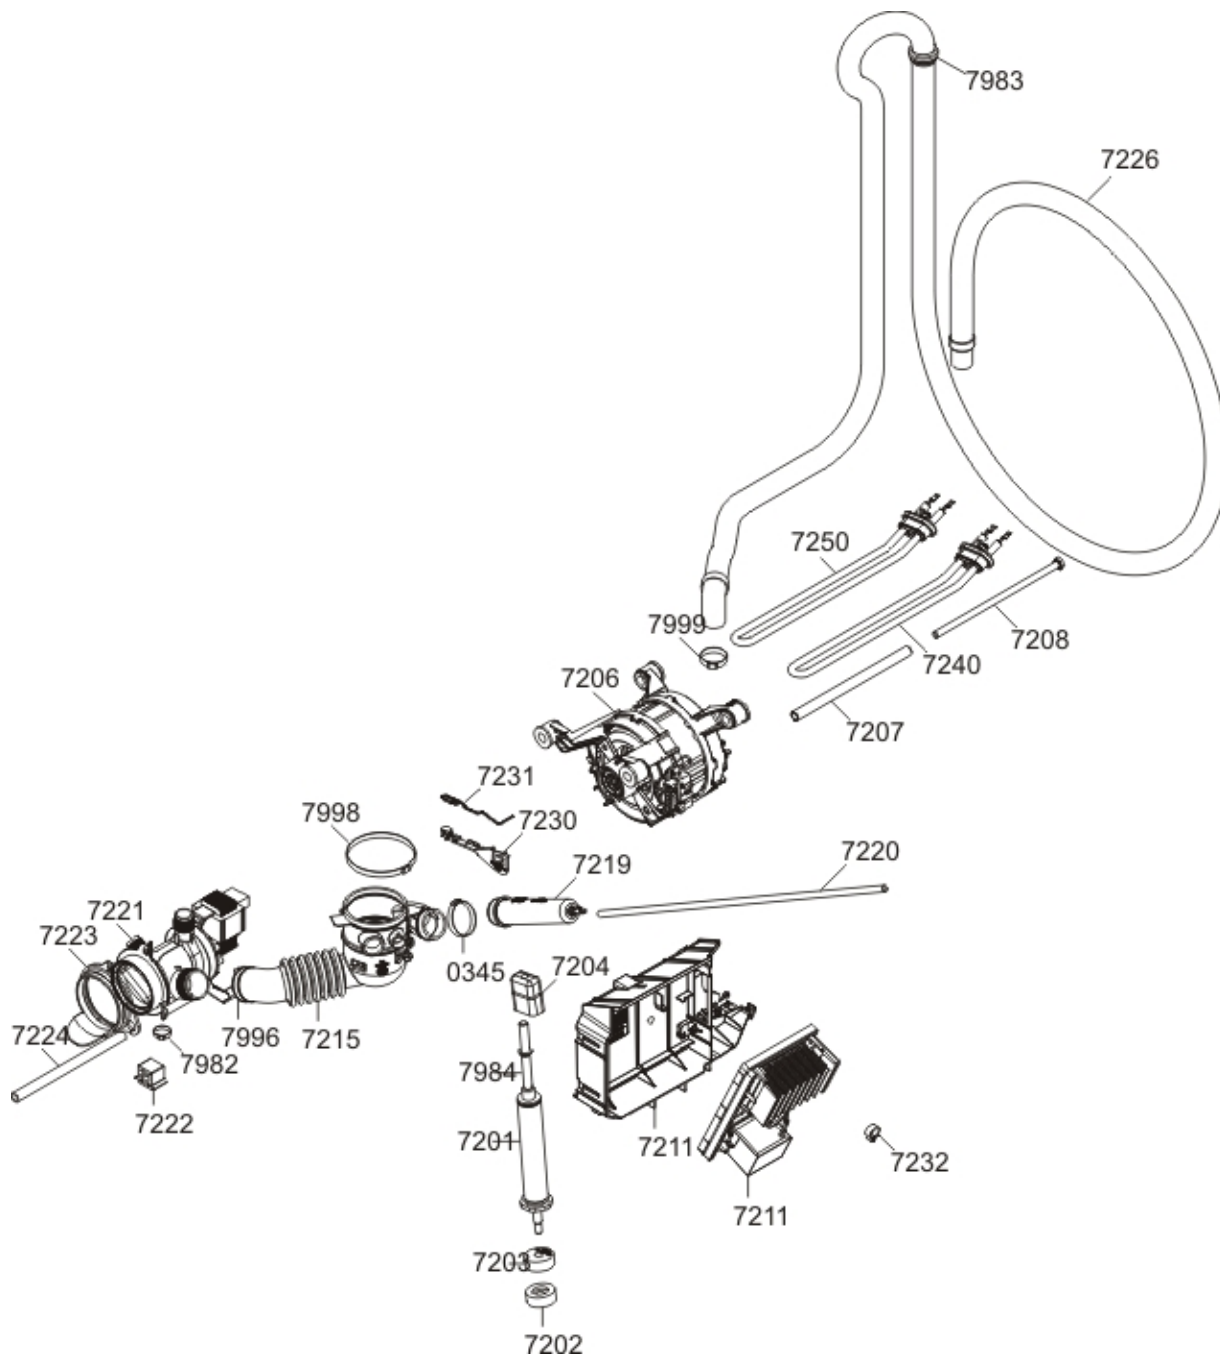

SPARE PARTS LIST

Date 12.08.2014
Time 06:50:36

Type	Model	Art. No.	Brand name	Version	Service index
WM70.C	SC65	502261	BREZ BLAGOVNE ZNAMKE	18.6.2014	03

021700

Position	Ident	Spare part description	Quantity	Price/pcs []	Validity	
7101	503173	COVER/WORKTOP WMD-70 LA022A	1	0		
7105	503181	COVERSUPPORT L553,5 WM-70	1	0		
7106	371517	CABINET SIDE PANEL WM-70 LA022A	2	0		
7107	413707	COVER HOLDER WMD-70	4	0		
7108	413814	WIRING HARNESS HOLDER WMD-70 UL4	6	0		
7111	252181	SOUND DEAD.SHEET OUTLET HOSE	1	0		
7112	428828	FRONT PANEL W.FIL.PROT.WM-80 ASSY LA022A	1	0		
7113	412257	FRONT PANEL LATCH WM-70 UL4	2	0		
7114	228893	PLASTIC GUIDE FRONT PLATE	2	0		
7122	503186	FILTER PROTECTION WM-70	1	0		
7123	414400	FILTER COVER LA022S5 WM-70 UL4	1	0		
7127	503178	REAR PANEL WM-70	1	0		
7131	503261	BLOCKADE HOLDER WM-70	1	0		
7133	413852	TRANSPORT INSERT WM-70	3	0		
7134	270698	SCREW M10X65 TT FZB	3	0		
7136	413811	HOSE HOLDER WMD-70	2	0		
7137	246498	SUPPLY HOSE L1500 D15X2,5 3/4-3/4	2	0		
7138	200284	DISCHARGE HOSE ARCH WM-70	1	0		
7139	503180	BOTTOM WM-70	1	0		
7140	247905	RUBBER FOOT D35XM10	4	0		

022705

Position	Ident	Spare part description	Quantity	Price/pcs [€]	Validity
0345	173088	CLAMP D38 FM	1	0	
7201	464524	TUB SHOCK ABSORBER 60N WM-70	4	0	
7202	270755	SPRING LEG DAMPER WM-70	4	0	
7203	270772	SPRING LEG DAMPER WM-70	4	0	
7204	270777	PISTON ROD DAMPER WM-70	4	0	
7206	271067	MOTOR	1	0	
7207	419002	BUSH WM-70	2	0	
7208	237689	SCREW 8.8 M8X205 FZB	2	0	
7211	271987	INVERTER	1	0	
7215	500770	HOSE TUB-FILTER WM-70 UL4	1	0	