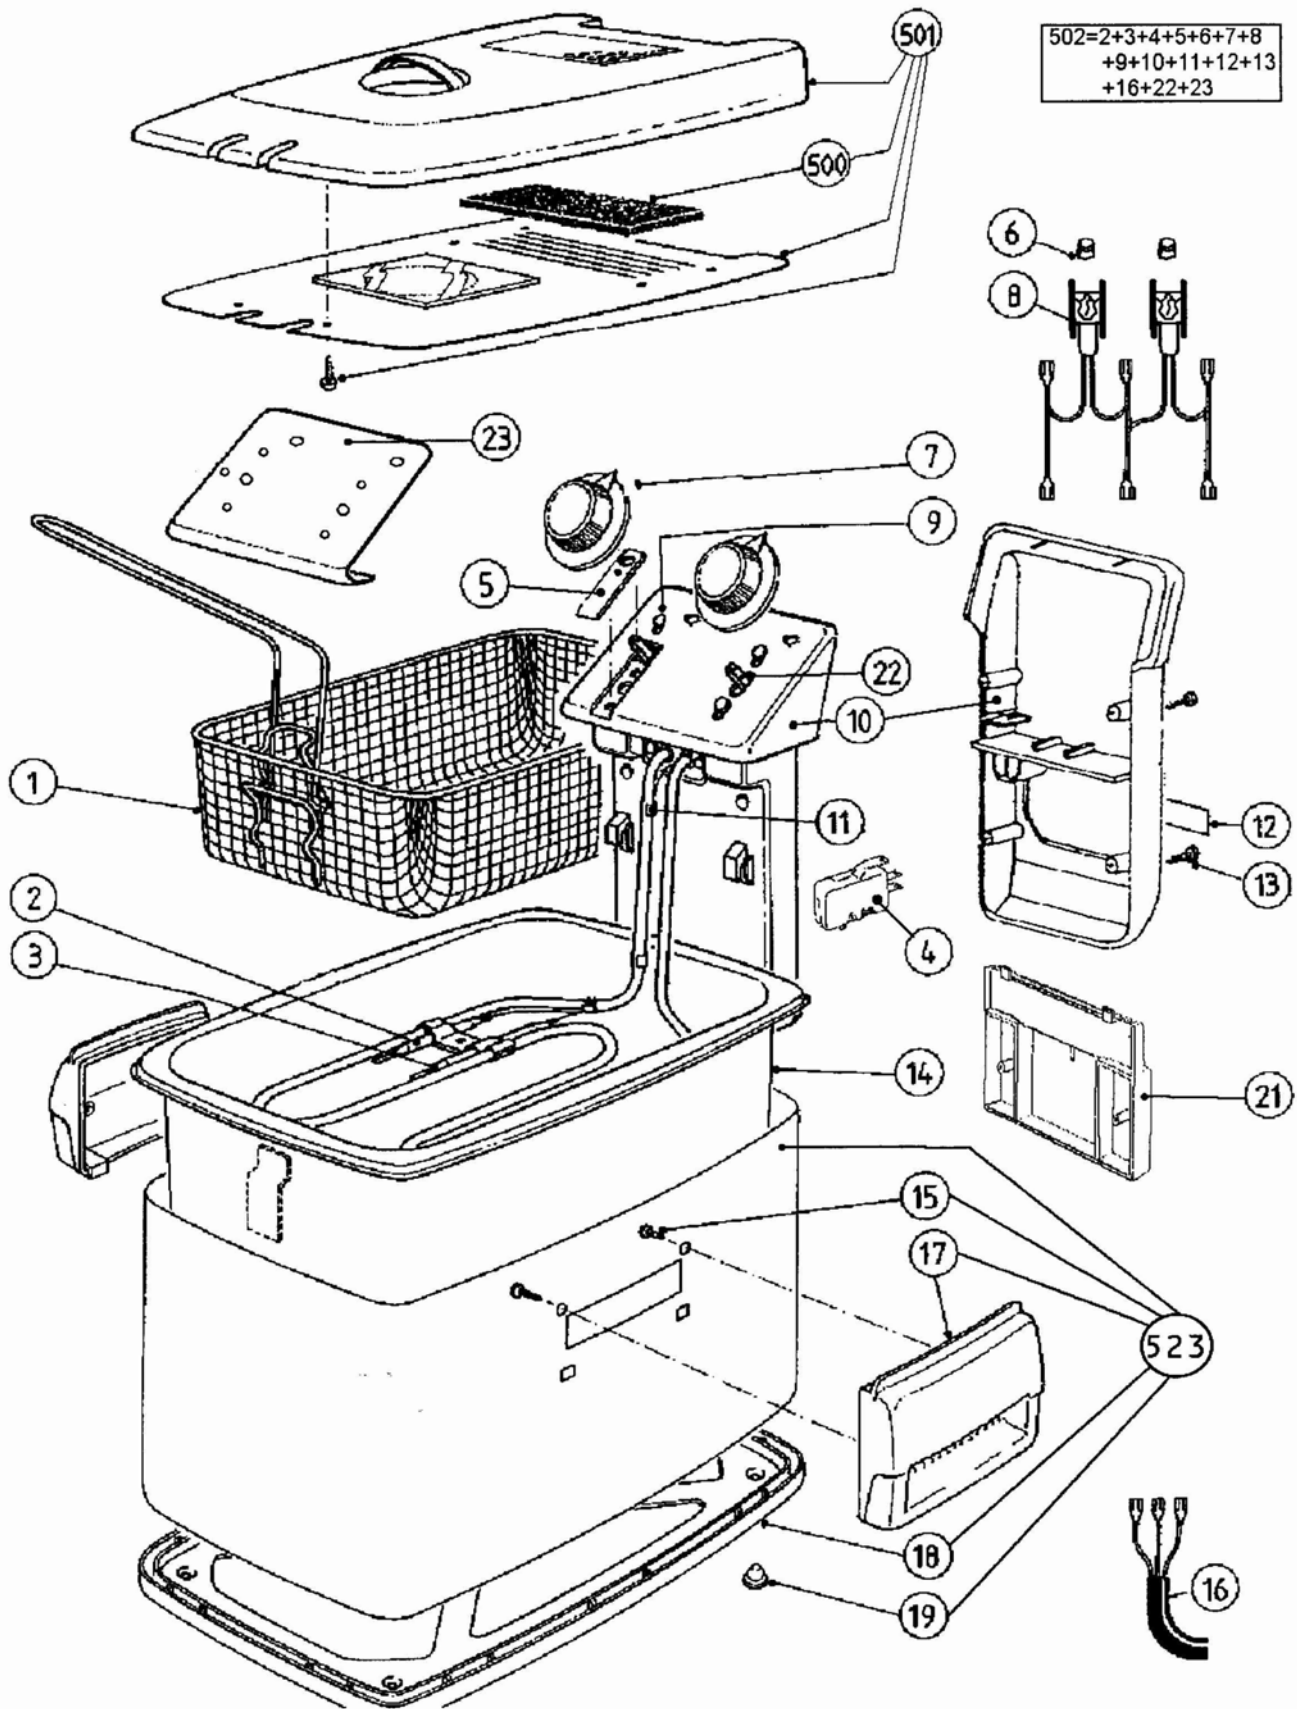

EUDORA SOBA Vertriebs GmbH
Gunskirchner Straße 19
4600 Wels
Tel. 07242/485
www.eudorasoba.at

Ersatzteil-Preisliste in € exkl. MwSt

Maschinentypen: Fritteuse FR 3500 T

ArtNr / Maschinentyp

Seriennummer von ... bis

500200: FR 3500 T 3,5 l (Timer)

Tafel 1

gültig ab 01.08.2005

Fritteuse FR 3500 T

Pos in Tafel	ArtikelNr	Bezeichnung	Seriennummer von ... bis	Preis in €
1	FR19293	Frittierkorb FR 3500 5x5		20,00
2	FR19295	Sicherheitsthermostat		22,00
3	FR19296	Regelthermostat		26,50
4	FR21414	Mikroschalter		9,00
5	FR21222	Kustoffabdeckung FR3500T		1,50
6	FR20557	Glas f.Kontrolleuchte orange		1,00
6	FR21223	Glas f.Kontrolleuchte 3500T		1,00
7	FR20558	Temperaturknopf Knopf Timer		7,50
8	FR20559	Kontrolleuchte Zeitwahl		15,00
10	FR21224	Gehäuseteil vorne/hinten		12,50
11	FR21620	Clips für Kapilar		1,00
14	FR19302	Edelstahlbehälter FR 3500		39,00
16	FR19304	Netzkabel		6,00
17	FR19305	Griff		5,00
18	FR19306	Bodenplatte		10,00
19	FR19307	Gummifuß		1,00
21	FR20560	Aufhängung f.Bedienelement		4,50
22	FR20556	Timer		26,00
23	FR21225	Edelstahleinlage bedruckt		9,00
500	FR19852	Metallfilter Friteuse		2,00
501	FR19308	Deckel m.Filter kpl.		34,00
502	FR20561	Bedienungselement FR3500T		92,50
523	FR19311	Mantel FR 3500 m.Boden.kpl.		27,00
999	FR20041	Styroporeinlage FR 3500		2,50
999	FR20562	Bedien.Anleitung FR (Timer)		7,50
999	FR20563	Kartonverpackung kpl.FR3500T		7,50