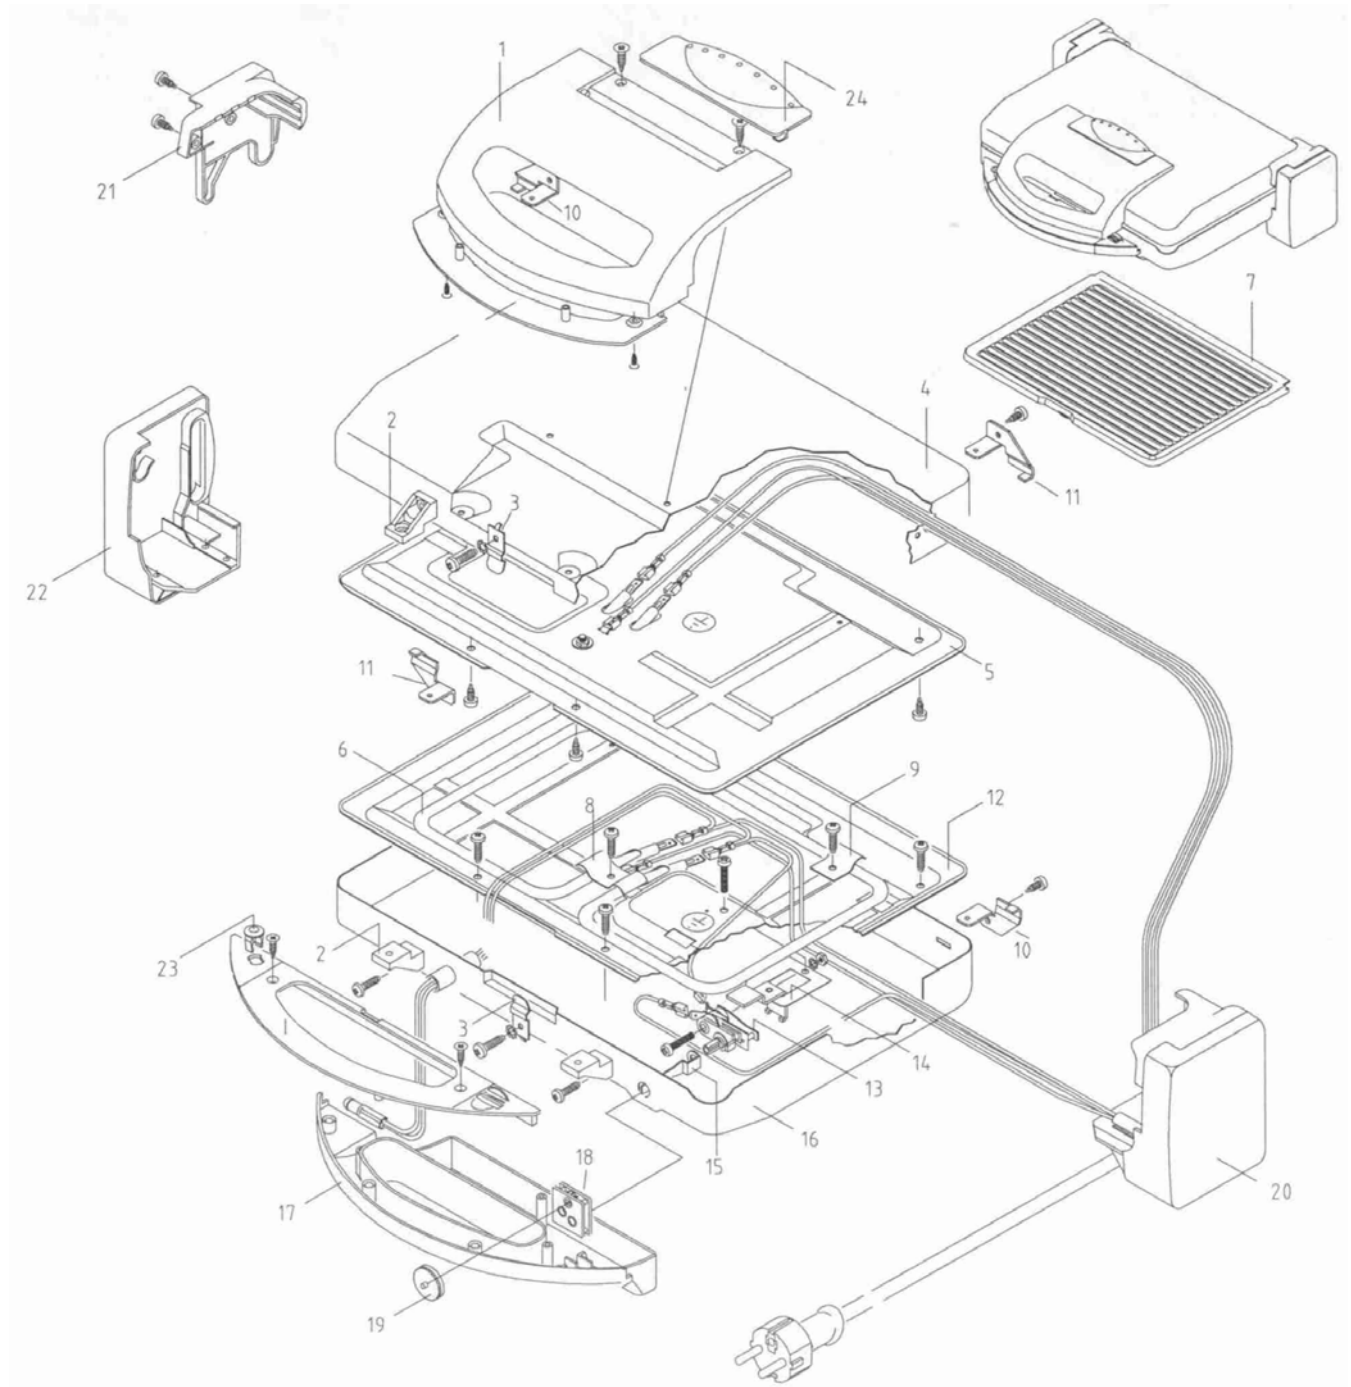

501000: KG 1800 E

Tafel 1

gültig ab 01.08.2005

Kontaktgrill KG 1800 E

Pos in Tafel	ArtikelNr	Bezeichnung	Seriennummer von ... bis	Preis in €
1	KG21321	Griff oben m.Abdeckung		7,00
2	KG21322	Griffabstützung		1,00
3	KG21323	Rastfeder		1,00
4	KG21324	Gehäuse oben Edelstahl		12,50
5	KG21325	Reflektorblech oben		5,50
6	KG21326	Heizkörper 115V 900W		12,00
7	KG21327	Grillplatte		17,50
8	KG21328	Doppelschelle		1,00
9	KG21329	Einfachschelle		1,00
10	KG21330	Grillplattenhalter A		1,00
11	KG21331	Grillplattenhalter B		1,00
12	KG21332	Reflektorblech unten		5,50
13	KG21333	Bimetallregler		8,50
14	KG21334	Reglerfeder		1,50
15	KG21335	Achsenverlängerung		1,50
16	KG21336	Gehäuse unten Edelstahl		12,50
17	KG21337	Griff unten mit Abdeckung		7,00
18	KG21338	Getriebekasten		1,50
19	KG21339	Drehknopf		1,50
20	KG21340	Netzanschlußleitung kpl.		18,00
21	KG21341	Scharnier oben links		2,50
22	KG21342	Scharnier unten links		4,60
23	KG21343	Linse f.Leuchte		1,00
24	KG21344	Aufstellklappe		2,50
25	KG21362	Typenschild KG 1800		1,00
26	KG21345	Bedienungsanleitung		7,50
27	KG21346	Satz Styroporpolster		3,50
28	KG21347	Verpackungskarton		6,00